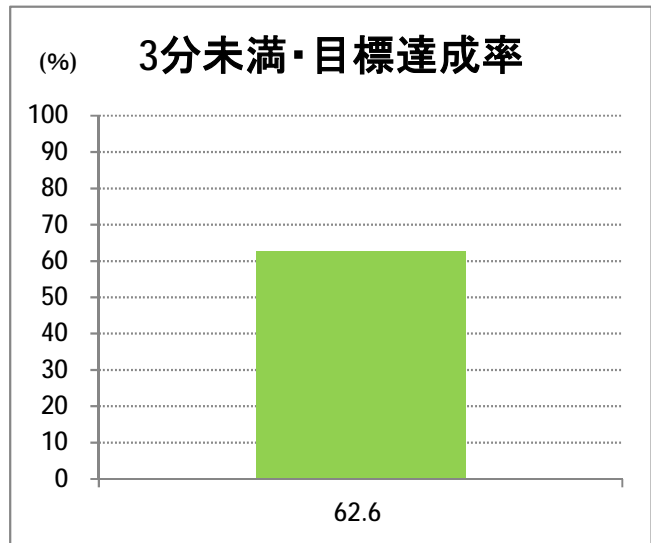

【S6】長潟

2018年2月

停留所	利用者数(人)
新潟駅前	3,740
駅前通	117
万代シティ	543
礎町	203
本町	425
古町	1,440
東中通	371
市役所前	13,745
白山公園前	198
南高校前	1,840
鳥屋野十字路	2,465
堀の内	2,675
北越高校前	1,336
米山	765
笹口二丁目	3,013
新潟駅南口	48,620
笹口大通	2,212
鎧	2,109
紫竹山	2,782
弁天橋	6,371
原の台	7,387
北谷内	5,777
山潟小学校前	3,524
宮本橋	5,894
南長潟	3,534
亀田インター	751
イオンモール新潟南	13,826
下早通	93
早通	8
中早通	149
亀田工業団地入口	95
南部営業所	21,178