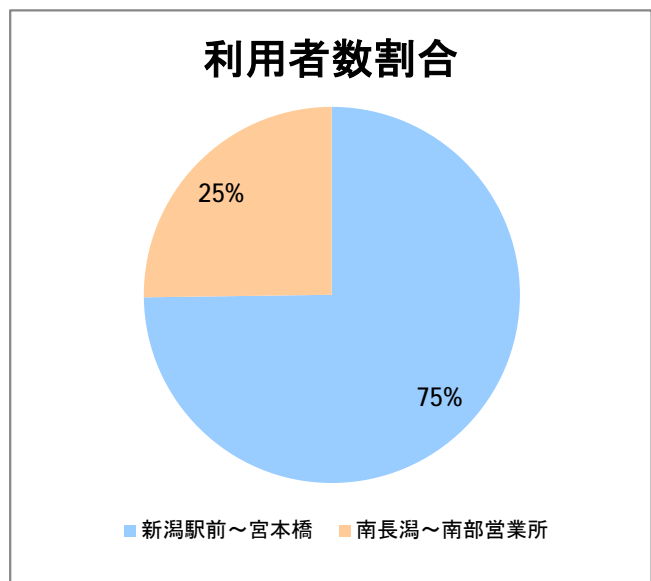

【S6】長潟

2018年2月

停留所	利用者数(人)
新潟駅前	3,740
駅前通	117
万代シティ	543
礎町	203
本町	425
古町	1,440
東中通	371
市役所前	13,745
白山公園前	198
南高校前	1,840
鳥屋野十字路	2,465
堀の内	2,675
北越高校前	1,336
米山	765
笹口二丁目	3,013
新潟駅南口	48,620
笹口大通	2,212
鎧	2,109
紫竹山	2,782
弁天橋	6,371
原の台	7,387
北谷内	5,777
山潟小学校前	3,524
宮本橋	5,894
南長潟	3,534
亀田インター	751
イオンモール新潟南	13,826
下早通	93
早通	8
中早通	149
亀田工業団地入口	95
南部営業所	21,178