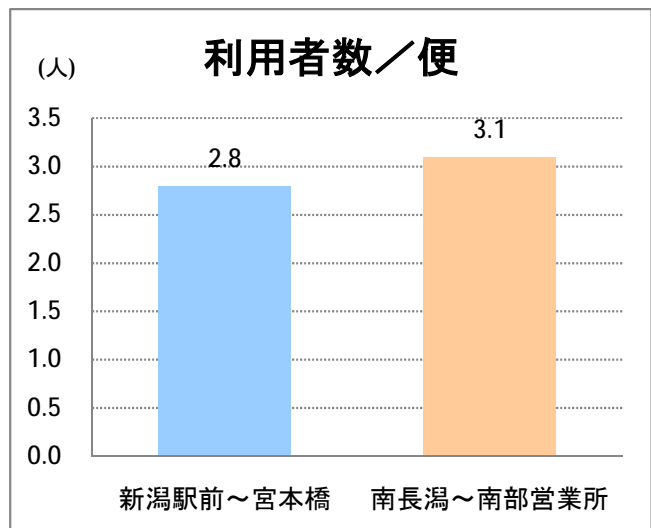

【S6】長潟

2018年2月

停留所	利用者数(人)
新潟駅前	3,740
駅前通	117
万代シティ	543
礎町	203
本町	425
古町	1,440
東中通	371
市役所前	13,745
白山公園前	198
南高校前	1,840
鳥屋野十字路	2,465
堀の内	2,675
北越高校前	1,336
米山	765
笹口二丁目	3,013
新潟駅南口	48,620
笹口大通	2,212
鎧	2,109
紫竹山	2,782
弁天橋	6,371
原の台	7,387
北谷内	5,777
山潟小学校前	3,524
宮本橋	5,894
南長潟	3,534
亀田インター	751
イオンモール新潟南	13,826
下早通	93
早通	8
中早通	149
亀田工業団地入口	95
南部営業所	21,178