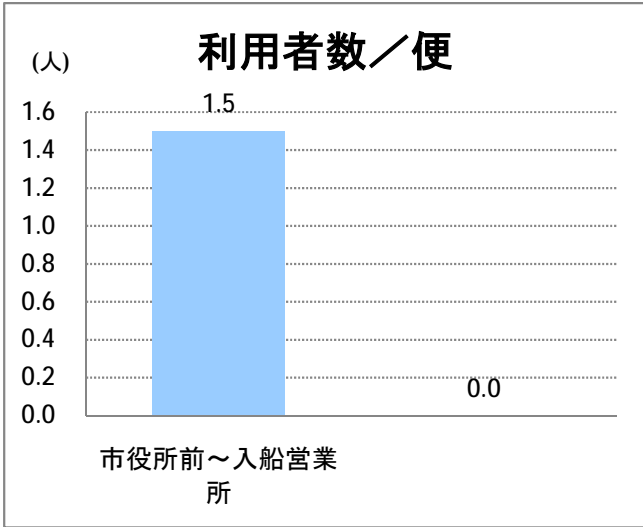

**【C5】西堀通**

2018年2月

停留所	利用者数(人)
市役所前	6,017
西堀通二番町	476
西堀通四番町	878
古町	6,368
西堀通八番町	573
西堀通十番町	912
東堀通十二番町	1,580
本町通十四番町	1,492
横七番町二丁目	1,298
寿小路	1,953
附船町一丁目	2,217
入船町六丁目	1,186
入船営業所	3,401

**【C5】西堀通(臨港)**

2018年2月