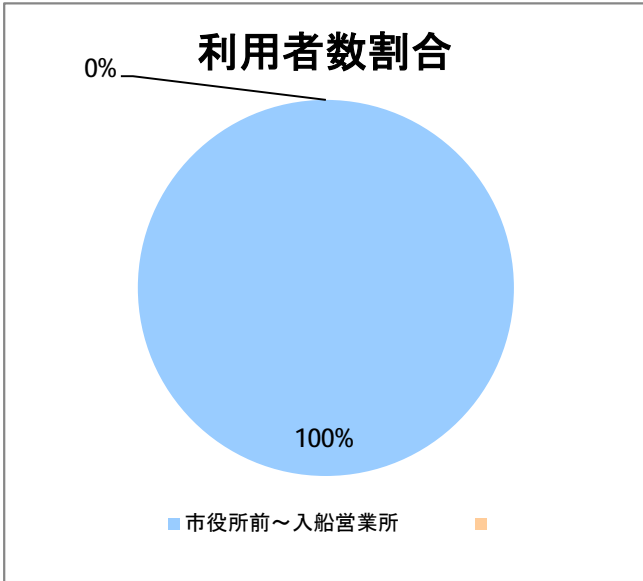

**【C5】西堀通**

2018年2月

停留所	利用者数(人)
市役所前	6,017
西堀通二番町	476
西堀通四番町	878
古町	6,368
西堀通八番町	573
西堀通十番町	912
東堀通十二番町	1,580
本町通十四番町	1,492
横七番町二丁目	1,298
寿小路	1,953
附船町一丁目	2,217
入船町六丁目	1,186
入船営業所	3,401

**【C5】西堀通(臨港)**

2018年2月