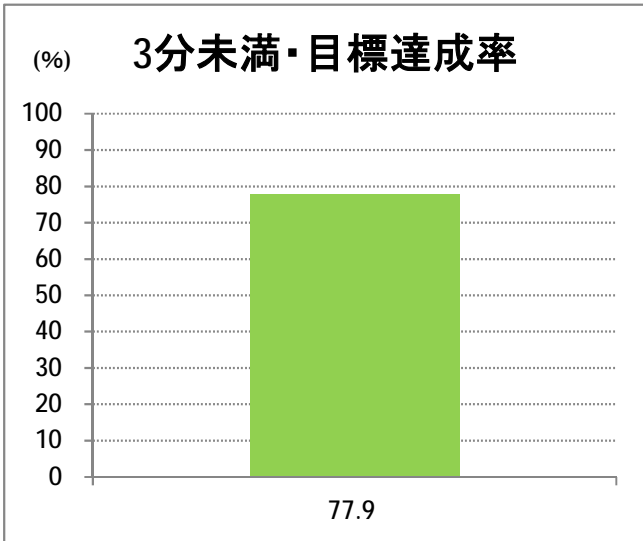

**【C5】西堀通**

2018年2月

停留所	利用者数(人)
市役所前	6,017
西堀通二番町	476
西堀通四番町	878
古町	6,368
西堀通八番町	573
西堀通十番町	912
東堀通十二番町	1,580
本町通十四番町	1,492
横七番町二丁目	1,298
寿小路	1,953
附船町一丁目	2,217
入船町六丁目	1,186
入船営業所	3,401

**【C5】西堀通(臨港)**

2018年2月