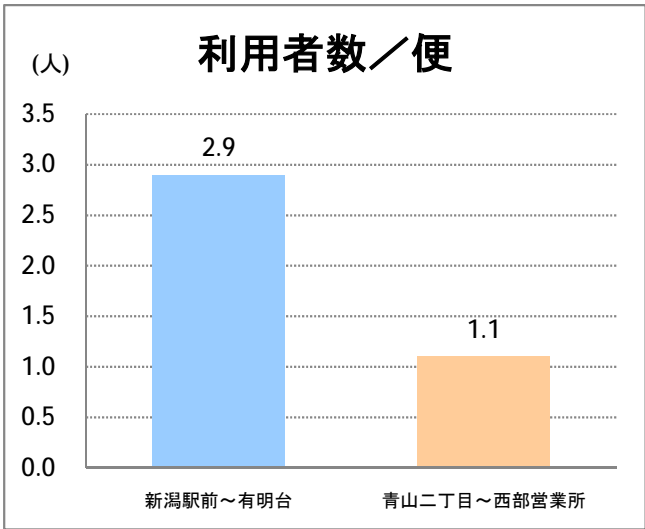

【C2】浜浦町

2018年2月

停留所	利用者数(人)
新潟駅前	56,599
駅前通	2,912
万代シテイ	19,059
礎町	6,762
本町	6,957
古町	26,599
西大畑	1,669
南浜通	1,306
神宮前	2,493
西大畑坂上	4,132
附属学校入口	3,765
旭町通二番町	1,977
岡本小路	2,360
附属学校前	4,334
護国神社前	1,231
水道町一丁目	5,765
新潟青陵大学前	2,251
なぎさ荘前	388
水族館前	3,787
松波町一丁目	3,580
松波町三丁目	2,395
金衛町一丁目	2,443
金衛町二丁目	3,721
浜浦町一丁目	5,265
浜浦町二丁目	4,516
文京町	2,071
信濃町	9,147
有明台	697
青山二丁目	614
青山本村	1,253
青山稲荷前	554
水道遊園前	406
東青山一丁目	309
小針二丁目	723
新潟医療センター前	1,370
小針四丁目	403
小新ポンプ場前	235
小新四丁目	1,113
済生会第二病院前	879
寺地西団地前	133
西部営業所	6,038