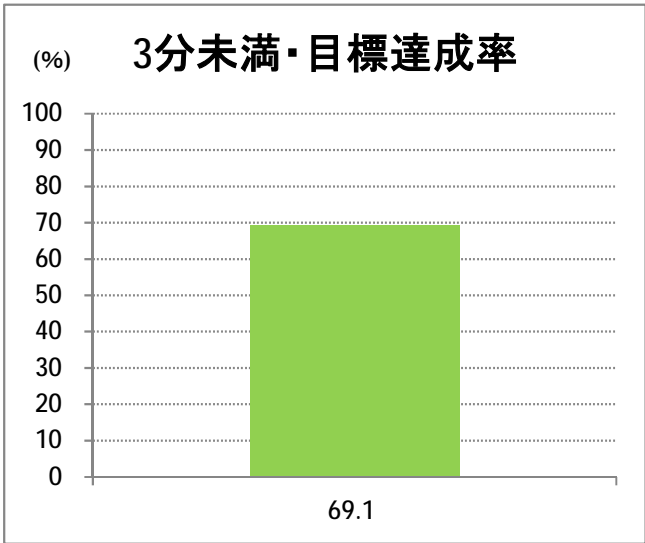

【C2】浜浦町

2018年2月

停留所	利用者数(人)
新潟駅前	56,599
駅前通	2,912
万代シテイ	19,059
礎町	6,762
本町	6,957
古町	26,599
西大畑	1,669
南浜通	1,306
神宮前	2,493
西大畑坂上	4,132
附属学校入口	3,765
旭町通二番町	1,977
岡本小路	2,360
附属学校前	4,334
護国神社前	1,231
水道町一丁目	5,765
新潟青陵大学前	2,251
なぎさ荘前	388
水族館前	3,787
松波町一丁目	3,580
松波町三丁目	2,395
金衛町一丁目	2,443
金衛町二丁目	3,721
浜浦町一丁目	5,265
浜浦町二丁目	4,516
文京町	2,071
信濃町	9,147
有明台	697
青山二丁目	614
青山本村	1,253
青山稲荷前	554
水道遊園前	406
東青山一丁目	309
小針二丁目	723
新潟医療センター前	1,370
小針四丁目	403
小新ポンプ場前	235
小新四丁目	1,113
済生会第二病院前	879
寺地西団地前	133
西部営業所	6,038