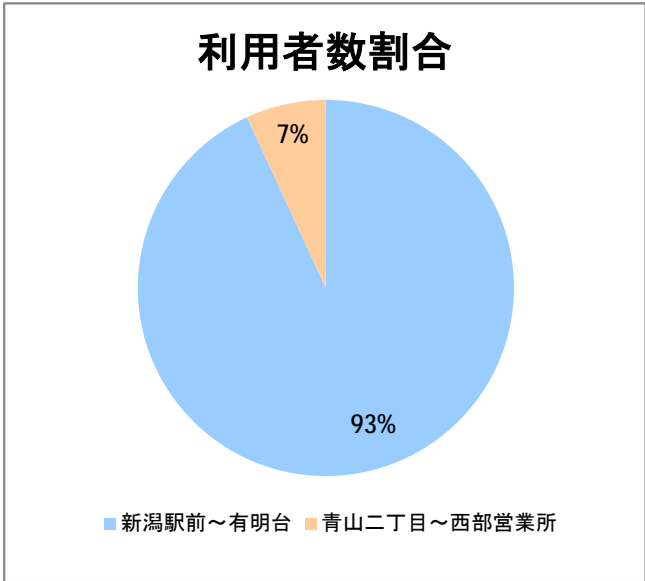

【C2】浜浦町

2018年2月

停留所	利用者数(人)
新潟駅前	56,599
駅前通	2,912
万代シテイ	19,059
礎町	6,762
本町	6,957
古町	26,599
西大畑	1,669
南浜通	1,306
神宮前	2,493
西大畑坂上	4,132
附属学校入口	3,765
旭町通二番町	1,977
岡本小路	2,360
附属学校前	4,334
護国神社前	1,231
水道町一丁目	5,765
新潟青陵大学前	2,251
なぎさ荘前	388
水族館前	3,787
松波町一丁目	3,580
松波町三丁目	2,395
金衛町一丁目	2,443
金衛町二丁目	3,721
浜浦町一丁目	5,265
浜浦町二丁目	4,516
文京町	2,071
信濃町	9,147
有明台	697
青山二丁目	614
青山本村	1,253
青山稲荷前	554
水道遊園前	406
東青山一丁目	309
小針二丁目	723
新潟医療センター前	1,370
小針四丁目	403
小新ポンプ場前	235
小新四丁目	1,113
済生会第二病院前	879
寺地西団地前	133
西部営業所	6,038