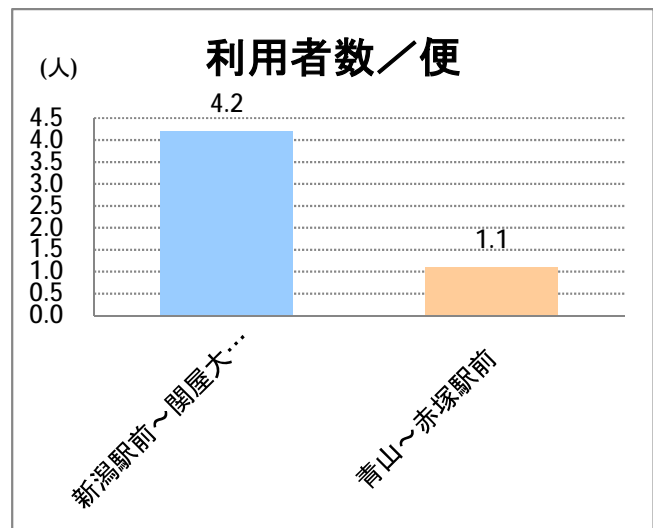

【W4】大堀

停留所	利用者数(人)
新潟駅前	7,590
駅前通	542
万代シテイ	4,992
礎町	345
本町	3,013
古町	4,868
東中通	1,022
市役所前	3,759
白山浦	235
白山駅前	1,851
高校通	425
宮前通	394
第一高校前	1,032
東関屋	502
関屋大川前	383
青山	20,365
青山一丁目	439
青山本村	2,256
青山稻荷前	361
水道遊園前	427
東青山一丁目	533
小針二丁目	1,757
新潟医療センター前	3,241
小針五丁目	2,779
小針六丁目	2,509
小針七丁目	763
坂井輪小学校前	2,716
坂井東二丁目	3,531
坂井東三丁目	2,813
坂井東小学校入口	4,526
新通小学校前	2,161
坂井村上下	869
坂井村上	2,102
新通橋	494
西坂井団地	210
新通南	366
信楽園病院	2,661
文理高校前	588
槇尾	36
西川橋	57
内野七番町	32
内野駅南口	221
坂井	663
新大国道口	120
新大正門	140
新大中門	289
新大西門	1,481
大野郷屋	251
内野一番町	393
内野二番町	198

2018年1月

【W4】大堀

2018年1月

停留所	利用者数(人)
内野四ツ角	803
内野四番町	277
内野中島	300
広通江橋	383
五十嵐中島	279
新潟西高校前	1,294
西新町	285
新中浜	327
中権寺	242
内野営業所	2,560
高山橋	11
高山神社前	0
笠木小学校前	1
笠木	17
田島	8
あそか苑前	7
大友	7
中野小屋	24
尾崎	30
保古野木	6
明田	7
小見郷屋	67
赤塚駅前	356