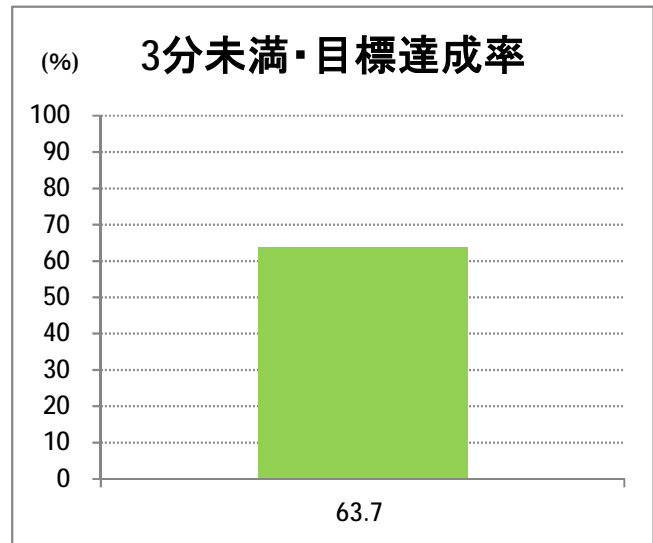

【W4】大堀

停留所	利用者数(人)
新潟駅前	7,590
駅前通	542
万代シテイ	4,992
礎町	345
本町	3,013
古町	4,868
東中通	1,022
市役所前	3,759
白山浦	235
白山駅前	1,851
高校通	425
宮前通	394
第一高校前	1,032
東関屋	502
関屋大川前	383
青山	20,365
青山一丁目	439
青山本村	2,256
青山稻荷前	361
水道遊園前	427
東青山一丁目	533
小針二丁目	1,757
新潟医療センター前	3,241
小針五丁目	2,779
小針六丁目	2,509
小針七丁目	763
坂井輪小学校前	2,716
坂井東二丁目	3,531
坂井東三丁目	2,813
坂井東小学校入口	4,526
新通小学校前	2,161
坂井村上下	869
坂井村上	2,102
新通橋	494
西坂井団地	210
新通南	366
信楽園病院	2,661
文理高校前	588
槇尾	36
西川橋	57
内野七番町	32
内野駅南口	221
坂井	663
新大国道口	120
新大正門	140
新大中門	289
新大西門	1,481
大野郷屋	251
内野一番町	393
内野二番町	198

2018年1月

【W4】大堀

2018年1月

停留所	利用者数(人)
内野四ツ角	803
内野四番町	277
内野中島	300
広通江橋	383
五十嵐中島	279
新潟西高校前	1,294
西新町	285
新中浜	327
中権寺	242
内野営業所	2,560
高山橋	11
高山神社前	0
笠木小学校前	1
笠木	17
田島	8
あそか苑前	7
大友	7
中野小屋	24
尾崎	30
保古野木	6
明田	7
小見郷屋	67
赤塚駅前	356