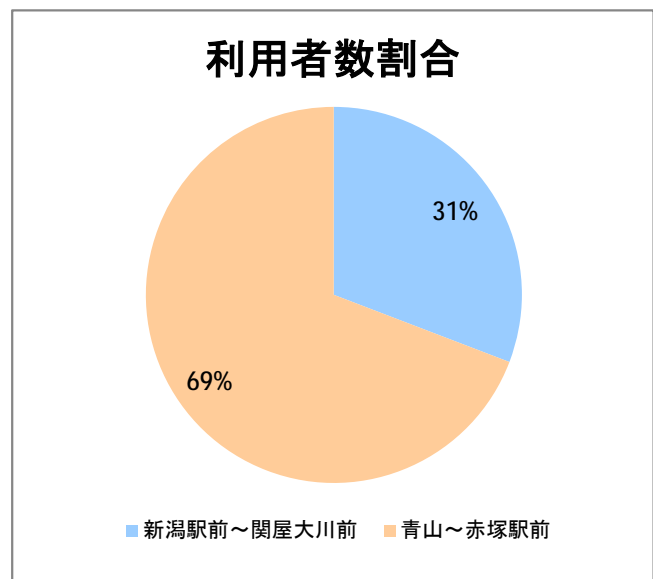

【W4】大堀

停留所	利用者数(人)
新潟駅前	7,590
駅前通	542
万代シテイ	4,992
礎町	345
本町	3,013
古町	4,868
東中通	1,022
市役所前	3,759
白山浦	235
白山駅前	1,851
高校通	425
宮前通	394
第一高校前	1,032
東関屋	502
関屋大川前	383
青山	20,365
青山一丁目	439
青山本村	2,256
青山稻荷前	361
水道遊園前	427
東青山一丁目	533
小針二丁目	1,757
新潟医療センター前	3,241
小針五丁目	2,779
小針六丁目	2,509
小針七丁目	763
坂井輪小学校前	2,716
坂井東二丁目	3,531
坂井東三丁目	2,813
坂井東小学校入口	4,526
新通小学校前	2,161
坂井村上下	869
坂井村上	2,102
新通橋	494
西坂井団地	210
新通南	366
信楽園病院	2,661
文理高校前	588
槇尾	36
西川橋	57
内野七番町	32
内野駅南口	221
坂井	663
新大国道口	120
新大正門	140
新大中門	289
新大西門	1,481
大野郷屋	251
内野一番町	393
内野二番町	198

2018年1月