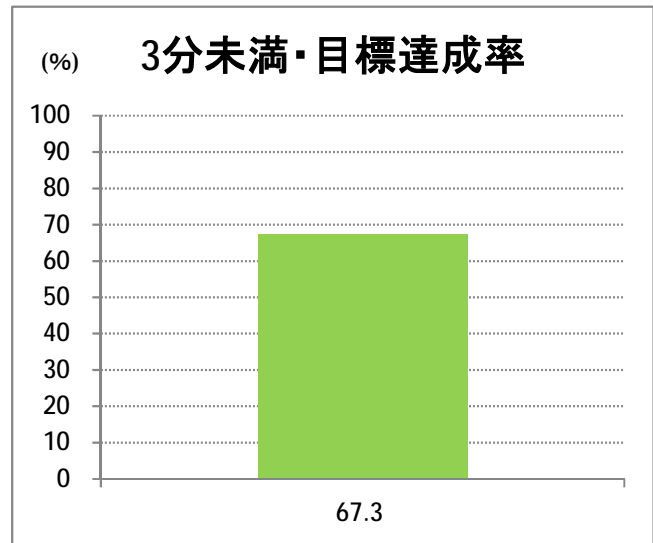

【W3】寺尾

停留所	利用者数(人)
新潟駅前	5,367
駅前通	387
万代シテイ	3,436
礎町	266
本町	1,967
古町	3,526
東中通	625
市役所前	2,681
白山浦	171
白山駅前	1,251
高校通	299
宮前通	292
第一高校前	592
東関屋	276
関屋大川前	341
青山	10,631
青山一丁目	333
青山本村	1,458
青山稻荷前	221
水道遊園前	381
小針小学校前	928
小針南台一	704
小針南台	1,173
西郵便局前	1,486
寺尾	773
寺尾駅前通	1,047
西区役所前	1,738
坂井輪郵便局前	1,097
下坂井	790
道場山	958
上坂井	420
西坂井	687
坂井	1,074
新通橋	117
西坂井団地	60
新通南	130
信楽園病院	1,023
新大国道口	110
新大正門	126
新大中門	179
新大西門	1,218
大野郷屋	382
内野一番町	371
内野二番町	221
内野四ツ角	591
内野四番町	218
内野中島	156
広通江橋	380
五十嵐中島	186
新潟西高校前	627

2018年1月

【W3】寺尾

2018年1月

停留所	利用者数(人)
西新町	236
中浜団地入口	19
西内野小学校前	83
上新町公民館前	309
新中浜	219
中権寺	228
内野営業所	1,545