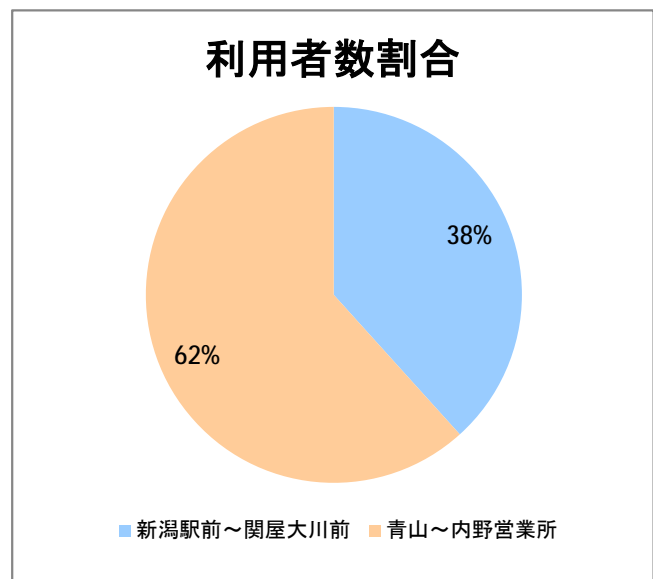

【W3】寺尾

停留所	利用者数(人)
新潟駅前	5,367
駅前通	387
万代シテイ	3,436
礎町	266
本町	1,967
古町	3,526
東中通	625
市役所前	2,681
白山浦	171
白山駅前	1,251
高校通	299
宮前通	292
第一高校前	592
東関屋	276
関屋大川前	341
青山	10,631
青山一丁目	333
青山本村	1,458
青山稻荷前	221
水道遊園前	381
小針小学校前	928
小針南台一	704
小針南台	1,173
西郵便局前	1,486
寺尾	773
寺尾駅前通	1,047
西区役所前	1,738
坂井輪郵便局前	1,097
下坂井	790
道場山	958
上坂井	420
西坂井	687
坂井	1,074
新通橋	117
西坂井団地	60
新通南	130
信楽園病院	1,023
新大国道口	110
新大正門	126
新大中門	179
新大西門	1,218
大野郷屋	382
内野一番町	371
内野二番町	221
内野四ツ角	591
内野四番町	218
内野中島	156
広通江橋	380
五十嵐中島	186
新潟西高校前	627

2018年1月

【W3】寺尾

2018年1月

停留所	利用者数(人)
西新町	236
中浜団地入口	19
西内野小学校前	83
上新町公民館前	309
新中浜	219
中権寺	228
内野営業所	1,545