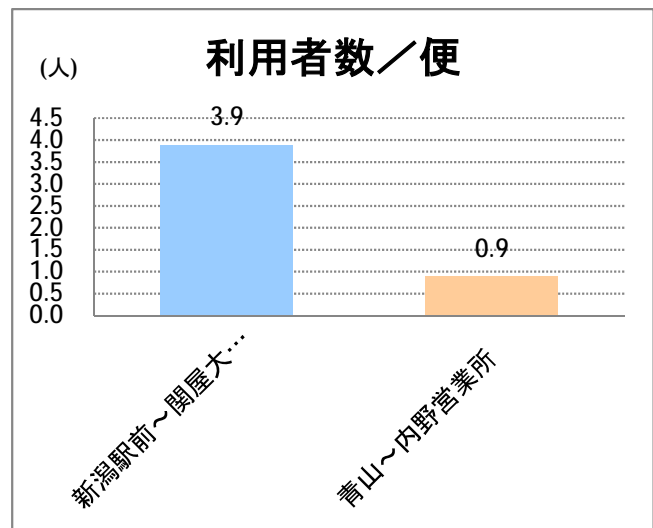

【W3】寺尾

停留所	利用者数(人)
新潟駅前	5,367
駅前通	387
万代シテイ	3,436
礎町	266
本町	1,967
古町	3,526
東中通	625
市役所前	2,681
白山浦	171
白山駅前	1,251
高校通	299
宮前通	292
第一高校前	592
東関屋	276
関屋大川前	341
青山	10,631
青山一丁目	333
青山本村	1,458
青山稻荷前	221
水道遊園前	381
小針小学校前	928
小針南台一	704
小針南台	1,173
西郵便局前	1,486
寺尾	773
寺尾駅前通	1,047
西区役所前	1,738
坂井輪郵便局前	1,097
下坂井	790
道場山	958
上坂井	420
西坂井	687
坂井	1,074
新通橋	117
西坂井団地	60
新通南	130
信楽園病院	1,023
新大国道口	110
新大正門	126
新大中門	179
新大西門	1,218
大野郷屋	382
内野一番町	371
内野二番町	221
内野四ツ角	591
内野四番町	218
内野中島	156
広通江橋	380
五十嵐中島	186
新潟西高校前	627

2018年1月

【W3】寺尾

2018年1月

停留所	利用者数(人)
西新町	236
中浜団地入口	19
西内野小学校前	83
上新町公民館前	309
新中浜	219
中権寺	228
内野営業所	1,545