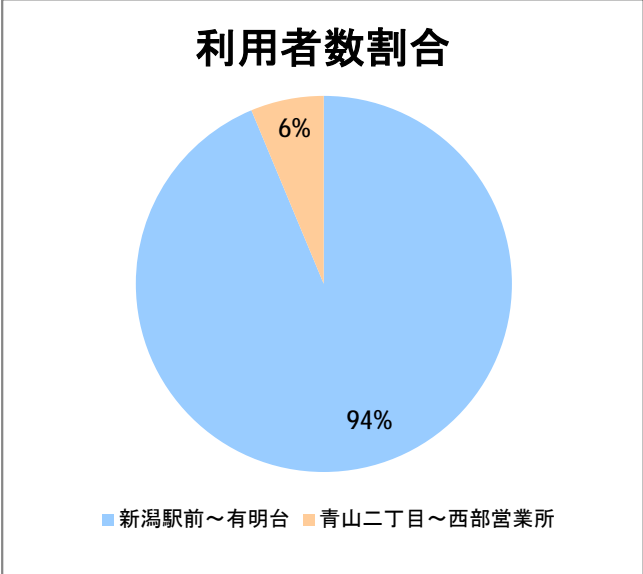

【C2】浜浦町

2018年1月

停留所	利用者数(人)
新潟駅前	53,080
駅前通	2,486
万代シテイ	17,256
礎町	6,036
本町	6,305
古町	24,112
西大畑	1,352
南浜通	1,048
神宮前	1,926
西大畑坂上	4,163
附属学校入口	3,060
旭町通二番町	1,571
岡本小路	2,249
附属学校前	3,330
護国神社前	1,313
水道町一丁目	5,217
新潟青陵大学前	3,872
なぎさ荘前	401
水族館前	4,087
松波町一丁目	3,484
松波町三丁目	1,923
金衛町一丁目	2,075
金衛町二丁目	3,228
浜浦町一丁目	4,366
浜浦町二丁目	3,905
文京町	1,925
信濃町	8,564
有明台	537
青山二丁目	565
青山本村	1,129
青山稲荷前	446
水道遊園前	366
東青山一丁目	266
小針二丁目	653
新潟医療センター前	1,132
小針四丁目	332
小新ポンプ場前	178
小新四丁目	1,015
済生会第二病院前	762
寺地西団地前	248
西部営業所	4,474