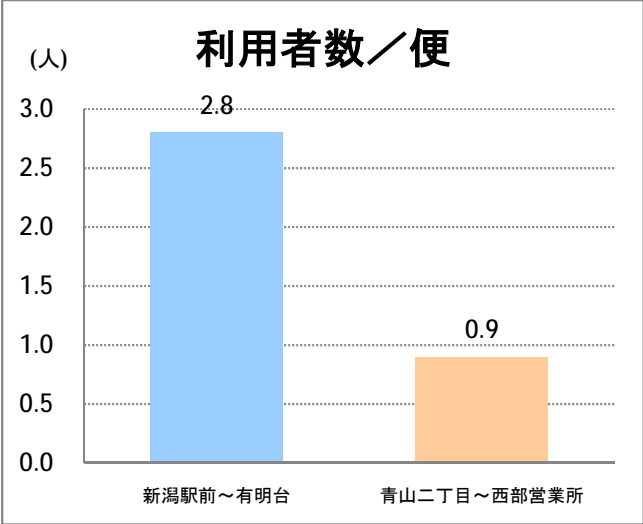

【C2】浜浦町

2018年1月

停留所	利用者数(人)
新潟駅前	53,080
駅前通	2,486
万代シテイ	17,256
礎町	6,036
本町	6,305
古町	24,112
西大畑	1,352
南浜通	1,048
神宮前	1,926
西大畑坂上	4,163
附属学校入口	3,060
旭町通二番町	1,571
岡本小路	2,249
附属学校前	3,330
護国神社前	1,313
水道町一丁目	5,217
新潟青陵大学前	3,872
なぎさ荘前	401
水族館前	4,087
松波町一丁目	3,484
松波町三丁目	1,923
金衛町一丁目	2,075
金衛町二丁目	3,228
浜浦町一丁目	4,366
浜浦町二丁目	3,905
文京町	1,925
信濃町	8,564
有明台	537
青山二丁目	565
青山本村	1,129
青山稲荷前	446
水道遊園前	366
東青山一丁目	266
小針二丁目	653
新潟医療センター前	1,132
小針四丁目	332
小新ポンプ場前	178
小新四丁目	1,015
済生会第二病院前	762
寺地西団地前	248
西部営業所	4,474