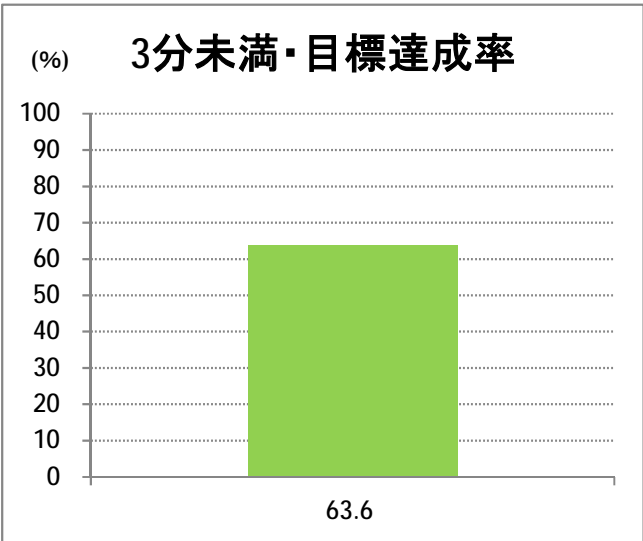

【C2】浜浦町

2018年1月

停留所	利用者数(人)
新潟駅前	53,080
駅前通	2,486
万代シテイ	17,256
礎町	6,036
本町	6,305
古町	24,112
西大畑	1,352
南浜通	1,048
神宮前	1,926
西大畑坂上	4,163
附属学校入口	3,060
旭町通二番町	1,571
岡本小路	2,249
附属学校前	3,330
護国神社前	1,313
水道町一丁目	5,217
新潟青陵大学前	3,872
なぎさ荘前	401
水族館前	4,087
松波町一丁目	3,484
松波町三丁目	1,923
金衛町一丁目	2,075
金衛町二丁目	3,228
浜浦町一丁目	4,366
浜浦町二丁目	3,905
文京町	1,925
信濃町	8,564
有明台	537
青山二丁目	565
青山本村	1,129
青山稲荷前	446
水道遊園前	366
東青山一丁目	266
小針二丁目	653
新潟医療センター前	1,132
小針四丁目	332
小新ポンプ場前	178
小新四丁目	1,015
済生会第二病院前	762
寺地西団地前	248
西部営業所	4,474