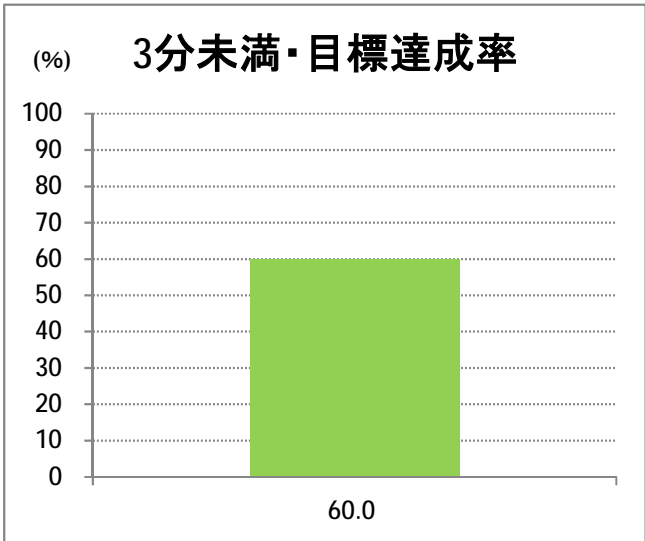

【E8】石山(東明)

2017年12月

停留所	利用者数(人)
万代シテイ	8,994
新潟駅前	4,773
駅前通	1,228
明石一丁目	1,675
蒲原町	1,038
沼垂白山	808
馬越	1,668
紫竹	1,547
南紫竹一丁目	2,375
江南二丁目	917
江南小学校前	1,270
東明二丁目	1,715
石山中学前	572
石山出張所前	632
石山	300
石山駅入口南	858
粟山	1,300
中野山五丁目	1,061
中野山東	812
石山第二団地	766
猿が馬場一丁目	881
猿が馬場二丁目	1,078
新岡山	544
岡山	393
大形駅前	564
石動	1
北高校前	3,198
西野入口	0
大淵団地	4
下大淵	1
大淵小学校前	8
大淵	38
大江山連絡所前	258