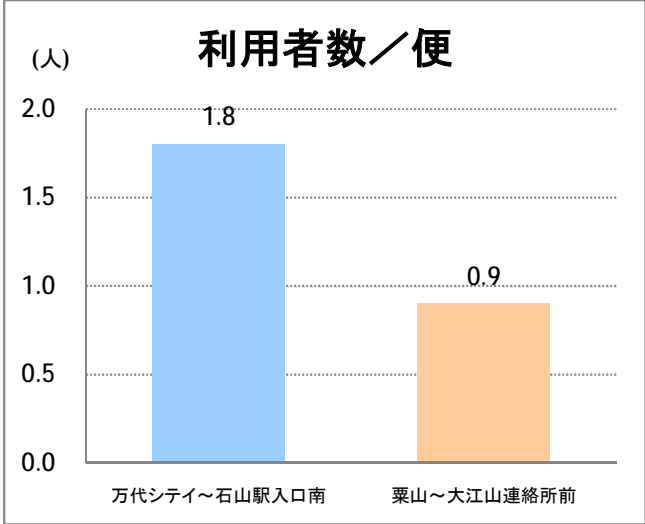

【E8】石山(東明)

2017年12月

停留所	利用者数(人)
万代シテイ	8,994
新潟駅前	4,773
駅前通	1,228
明石一丁目	1,675
蒲原町	1,038
沼垂白山	808
馬越	1,668
紫竹	1,547
南紫竹一丁目	2,375
江南二丁目	917
江南小学校前	1,270
東明二丁目	1,715
石山中学前	572
石山出張所前	632
石山	300
石山駅入口南	858
粟山	1,300
中野山五丁目	1,061
中野山東	812
石山第二団地	766
猿が馬場一丁目	881
猿が馬場二丁目	1,078
新岡山	544
岡山	393
大形駅前	564
石動	1
北高校前	3,198
西野入口	0
大淵団地	4
下大淵	1
大淵小学校前	8
大淵	38
大江山連絡所前	258