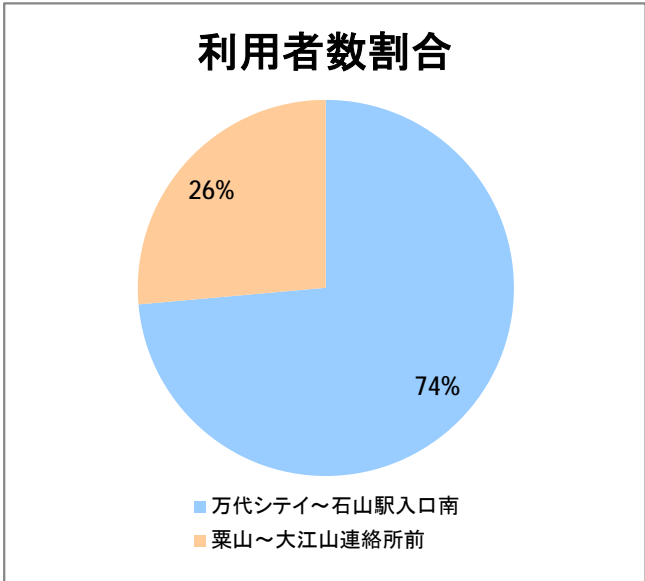

【E8】石山(東明)

2017年12月

停留所	利用者数(人)
万代シテイ	8,994
新潟駅前	4,773
駅前通	1,228
明石一丁目	1,675
蒲原町	1,038
沼垂白山	808
馬越	1,668
紫竹	1,547
南紫竹一丁目	2,375
江南二丁目	917
江南小学校前	1,270
東明二丁目	1,715
石山中学前	572
石山出張所前	632
石山	300
石山駅入口南	858
粟山	1,300
中野山五丁目	1,061
中野山東	812
石山第二団地	766
猿が馬場一丁目	881
猿が馬場二丁目	1,078
新岡山	544
岡山	393
大形駅前	564
石動	1
北高校前	3,198
西野入口	0
大淵団地	4
下大淵	1
大淵小学校前	8
大淵	38
大江山連絡所前	258