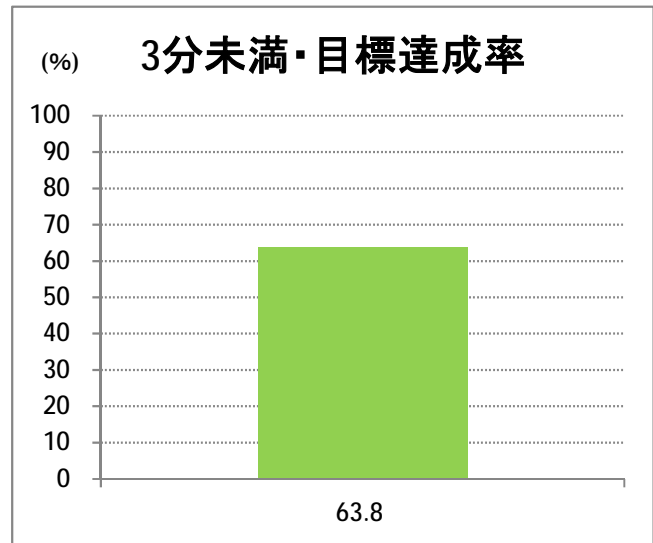

**【E4】大形**

2017年12月

停留所	利用者数(人)
万代シテイ	15,925
新潟駅前	15,284
明石一丁目	3,833
蒲原町	2,219
東新潟中学前	1,714
中山木戸	2,280
山木戸	2,693
赤道下木戸	0
東部営業所	18
下木戸	5,486
上木戸新町	3,505
寺山橋	3,140
大形本町三丁目	7,573
大形本町	2,991
県立大学前	2,587
柳が丘団地	1,087
一日市	2,991
大形保育園前	152
海老ヶ瀬本村	166
大形中学前	94
東特別支援学校前	552
津島屋七丁目南	81
津島屋七丁目	122
津島屋三丁目	432
津島屋	536
本所	43
光桂寺前	28
下江口	30
上江口	31
三百地	66
大洲	112
大江山連絡所前	773
泰平橋東詰	122
新崎鉄工団地前	62
新崎団地前	193
兄弟堀	7
新井郷	0
早通南四丁目	27
早通南二丁目	40
早通駅前	298
南県営住宅前	168
須戸大橋	10
須戸入口	16
下土地亀	2
他門大橋	82
他門	67
葛塚仲町	155
北区役所前	16
白新町	152
豊栄駅前	1,519