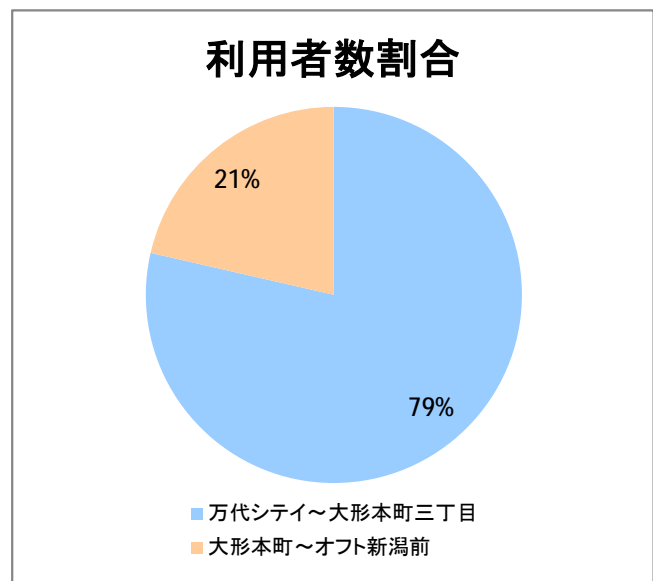

**【E4】大形**

2017年12月

停留所	利用者数(人)
万代シテイ	15,925
新潟駅前	15,284
明石一丁目	3,833
蒲原町	2,219
東新潟中学前	1,714
中山木戸	2,280
山木戸	2,693
赤道下木戸	0
東部営業所	18
下木戸	5,486
上木戸新町	3,505
寺山橋	3,140
大形本町三丁目	7,573
大形本町	2,991
県立大学前	2,587
柳が丘団地	1,087
一日市	2,991
大形保育園前	152
海老ヶ瀬本村	166
大形中学前	94
東特別支援学校前	552
津島屋七丁目南	81
津島屋七丁目	122
津島屋三丁目	432
津島屋	536
本所	43
光桂寺前	28
下江口	30
上江口	31
三百地	66
大洲	112
大江山連絡所前	773
泰平橋東詰	122
新崎鉄工団地前	62
新崎団地前	193
兄弟堀	7
新井郷	0
早通南四丁目	27
早通南二丁目	40
早通駅前	298
南県営住宅前	168
須戸大橋	10
須戸入口	16
下土地亀	2
他門大橋	82
他門	67
葛塚仲町	155
北区役所前	16
白新町	152
豊栄駅前	1,519