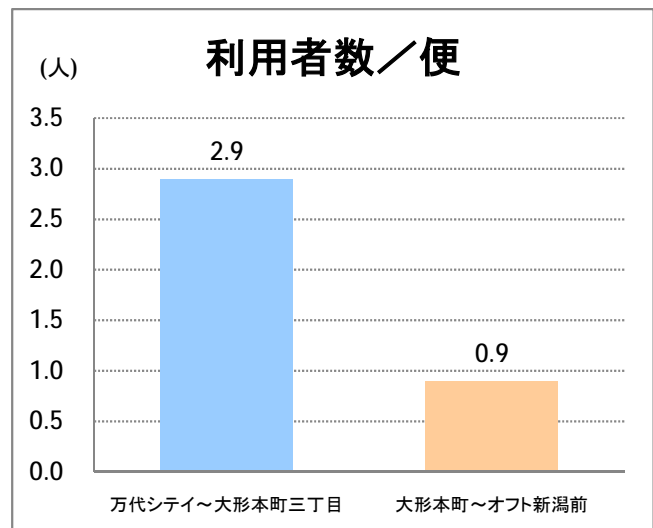

**【E4】大形**

2017年12月

停留所	利用者数(人)
万代シテイ	15,925
新潟駅前	15,284
明石一丁目	3,833
蒲原町	2,219
東新潟中学前	1,714
中山木戸	2,280
山木戸	2,693
赤道下木戸	0
東部営業所	18
下木戸	5,486
上木戸新町	3,505
寺山橋	3,140
大形本町三丁目	7,573
大形本町	2,991
県立大学前	2,587
柳が丘団地	1,087
一日市	2,991
大形保育園前	152
海老ヶ瀬本村	166
大形中学前	94
東特別支援学校前	552
津島屋七丁目南	81
津島屋七丁目	122
津島屋三丁目	432
津島屋	536
本所	43
光桂寺前	28
下江口	30
上江口	31
三百地	66
大洲	112
大江山連絡所前	773
泰平橋東詰	122
新崎鉄工団地前	62
新崎団地前	193
兄弟堀	7
新井郷	0
早通南四丁目	27
早通南二丁目	40
早通駅前	298
南県営住宅前	168
須戸大橋	10
須戸入口	16
下土地亀	2
他門大橋	82
他門	67
葛塚仲町	155
北区役所前	16
白新町	152
豊栄駅前	1,519