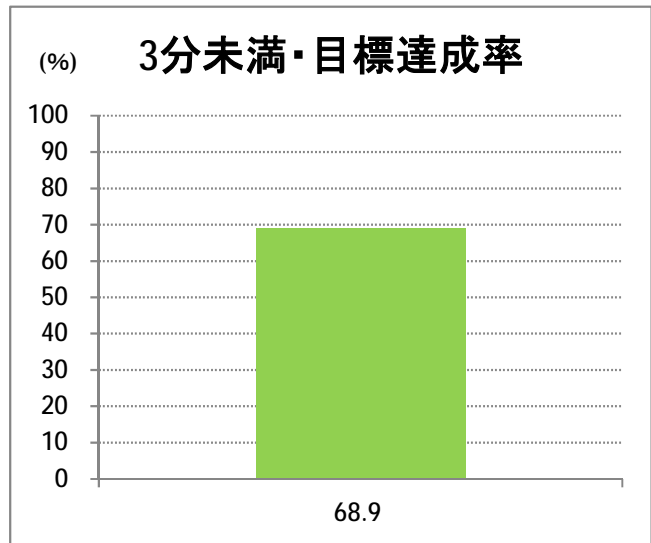

【E2】松浜

2017年12月

停留所	利用者数(人)
市役所前	7,251
東中通	509
古町	3,038
本町	3,333
新潟駅前	59,412
駅前通	1,080
弁天二丁目	420
万代一丁目	1,204
万代シテイ	30,476
万代町	1,329
東地区総合庁舎前	1,134
沼垂四ツ角	1,573
万代高校前	1,031
新潟日報ビル ^{イアシップ}	9,319
宮浦中学前	2,224
万国橋	702
中央埠頭	5,858
北埠頭	947
紡績口	3,523
末広橋	4,712
北葉町	10,684
秋葉一丁目	7,146
山ノ下中学前	5,339
宝町	2,951
浜谷町	6,407
北浜谷町	122
船江町西	273
平和町東	21
山ノ下海浜公園前	537
泰叟寺前	287
船江町一丁目	240
平和台団地前	240
船江町二丁目	1,406
物見山	12,197
朝鮮学校前	9,054
中道山	2,875
河渡新町	6,409
空港入口	2,727
新潟空港	5,119
下山小学校前	2,236
浄化センター前	894
下山	964
松浜二丁目	3,423
松浜中学前	6,433
松浜小学校前	1,572
本町四丁目	529
本町二丁目	1,964
本町一丁目	2,285
松港橋	2,674
松浜	12,627