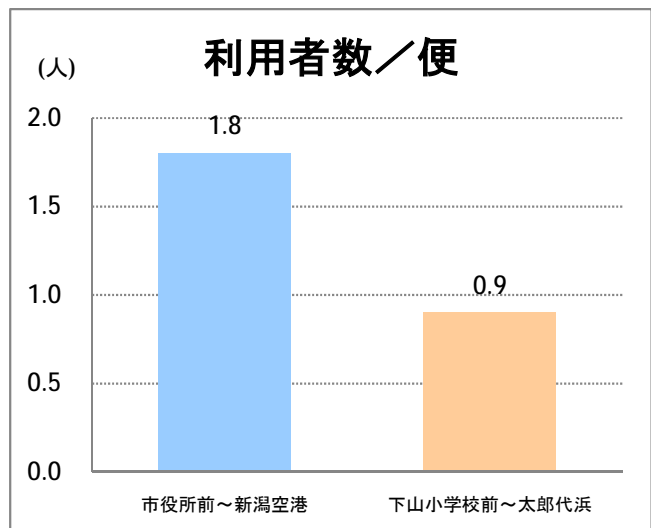

【E2】松浜

2017年12月

停留所	利用者数(人)
市役所前	7,251
東中通	509
古町	3,038
本町	3,333
新潟駅前	59,412
駅前通	1,080
弁天二丁目	420
万代一丁目	1,204
万代シテイ	30,476
万代町	1,329
東地区総合庁舎前	1,134
沼垂四ツ角	1,573
万代高校前	1,031
新潟日報ビル ^{イアシップ}	9,319
宮浦中学前	2,224
万国橋	702
中央埠頭	5,858
北埠頭	947
紡績口	3,523
末広橋	4,712
北葉町	10,684
秋葉一丁目	7,146
山ノ下中学前	5,339
宝町	2,951
浜谷町	6,407
北浜谷町	122
船江町西	273
平和町東	21
山ノ下海浜公園前	537
泰叟寺前	287
船江町一丁目	240
平和台団地前	240
船江町二丁目	1,406
物見山	12,197
朝鮮学校前	9,054
中道山	2,875
河渡新町	6,409
空港入口	2,727
新潟空港	5,119
下山小学校前	2,236
浄化センター前	894
下山	964
松浜二丁目	3,423
松浜中学前	6,433
松浜小学校前	1,572
本町四丁目	529
本町二丁目	1,964
本町一丁目	2,285
松港橋	2,674
松浜	12,627