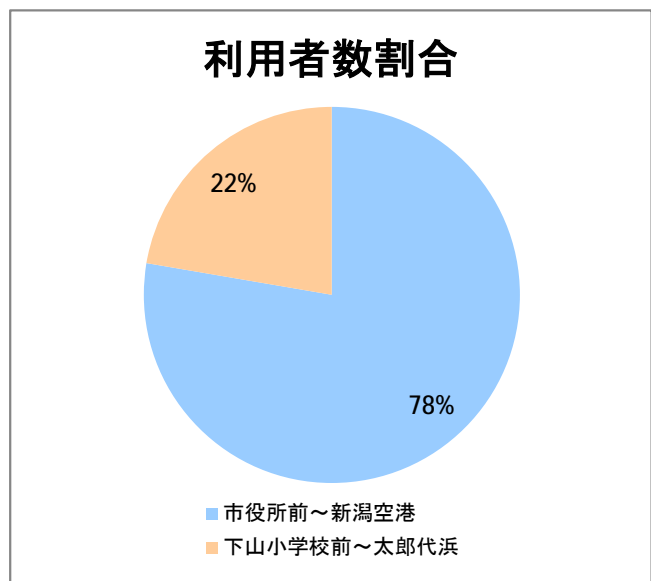

【E2】松浜

2017年12月

停留所	利用者数(人)
市役所前	7,251
東中通	509
古町	3,038
本町	3,333
新潟駅前	59,412
駅前通	1,080
弁天二丁目	420
万代一丁目	1,204
万代シテイ	30,476
万代町	1,329
東地区総合庁舎前	1,134
沼垂四ツ角	1,573
万代高校前	1,031
新潟日報ビル ^{イアシップ}	9,319
宮浦中学前	2,224
万国橋	702
中央埠頭	5,858
北埠頭	947
紡績口	3,523
末広橋	4,712
北葉町	10,684
秋葉一丁目	7,146
山ノ下中学前	5,339
宝町	2,951
浜谷町	6,407
北浜谷町	122
船江町西	273
平和町東	21
山ノ下海浜公園前	537
泰叟寺前	287
船江町一丁目	240
平和台団地前	240
船江町二丁目	1,406
物見山	12,197
朝鮮学校前	9,054
中道山	2,875
河渡新町	6,409
空港入口	2,727
新潟空港	5,119
下山小学校前	2,236
浄化センター前	894
下山	964
松浜二丁目	3,423
松浜中学前	6,433
松浜小学校前	1,572
本町四丁目	529
本町二丁目	1,964
本町一丁目	2,285
松港橋	2,674
松浜	12,627