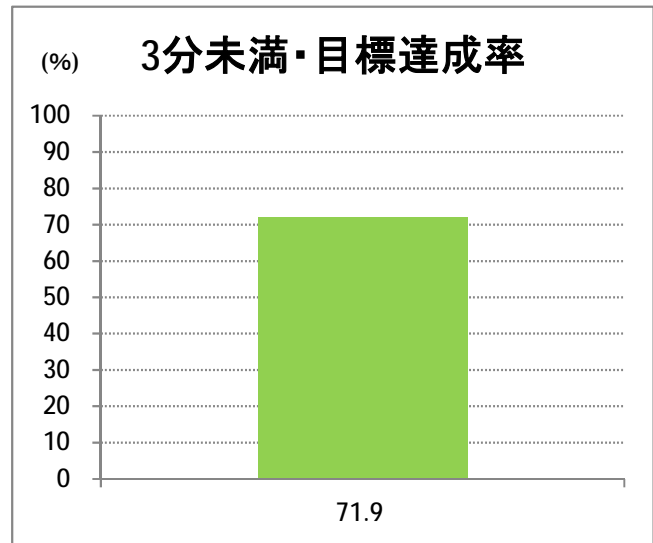

【W4】大堀

2017年12月

停留所	利用者数(人)
新潟駅前	8,506
駅前通	701
万代シテイ	5,941
礎町	375
本町	3,784
古町	6,026
東中通	1,194
市役所前	3,684
白山浦	303
白山駅前	1,839
高校通	503
宮前通	466
第一高校前	1,063
東関屋	528
関屋大川前	432
青山	23,279
青山一丁目	506
青山本村	2,621
青山稻荷前	459
水道遊園前	453
東青山一丁目	620
小針二丁目	2,086
新潟医療センター前	3,763
小針五丁目	3,205
小針六丁目	2,964
小針七丁目	891
坂井輪小学校前	3,228
坂井東二丁目	4,198
坂井東三丁目	3,440
坂井東小学校入口	5,759
新通小学校前	2,306
坂井村上下	1,023
坂井村上	2,424
新通橋	597
西坂井団地	163
新通南	487
信楽園病院	2,691
文理高校前	737
槇尾	41
西川橋	79
内野七番町	39
内野駅南口	260
坂井	911
新大国道口	171
新大正門	150
新大中門	331
新大西門	1,633
大野郷屋	286
内野一番町	399
内野二番町	315