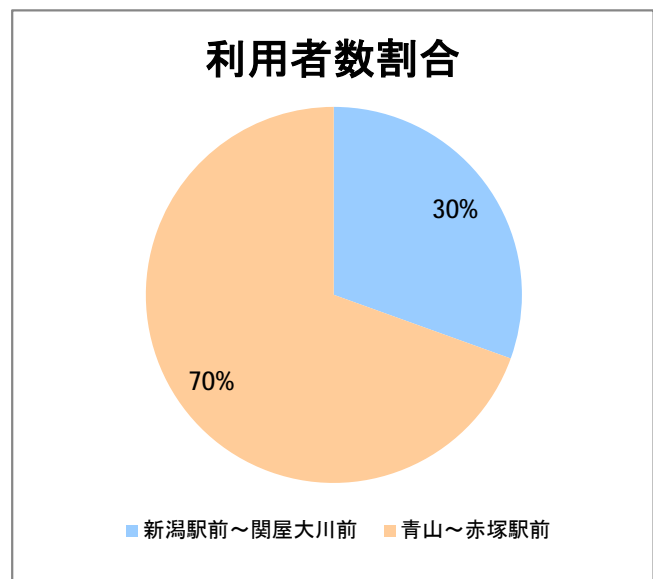

【W4】大堀

2017年12月

停留所	利用者数(人)
新潟駅前	8,506
駅前通	701
万代シテイ	5,941
礎町	375
本町	3,784
古町	6,026
東中通	1,194
市役所前	3,684
白山浦	303
白山駅前	1,839
高校通	503
宮前通	466
第一高校前	1,063
東関屋	528
関屋大川前	432
青山	23,279
青山一丁目	506
青山本村	2,621
青山稻荷前	459
水道遊園前	453
東青山一丁目	620
小針二丁目	2,086
新潟医療センター前	3,763
小針五丁目	3,205
小針六丁目	2,964
小針七丁目	891
坂井輪小学校前	3,228
坂井東二丁目	4,198
坂井東三丁目	3,440
坂井東小学校入口	5,759
新通小学校前	2,306
坂井村上下	1,023
坂井村上	2,424
新通橋	597
西坂井団地	163
新通南	487
信楽園病院	2,691
文理高校前	737
槇尾	41
西川橋	79
内野七番町	39
内野駅南口	260
坂井	911
新大国道口	171
新大正門	150
新大中門	331
新大西門	1,633
大野郷屋	286
内野一番町	399
内野二番町	315