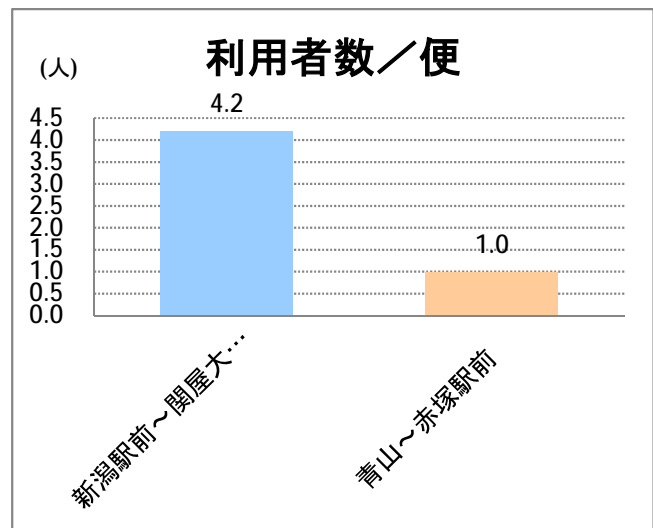

【W4】大堀

2017年12月

停留所	利用者数(人)
新潟駅前	8,506
駅前通	701
万代シテイ	5,941
礎町	375
本町	3,784
古町	6,026
東中通	1,194
市役所前	3,684
白山浦	303
白山駅前	1,839
高校通	503
宮前通	466
第一高校前	1,063
東関屋	528
関屋大川前	432
青山	23,279
青山一丁目	506
青山本村	2,621
青山稻荷前	459
水道遊園前	453
東青山一丁目	620
小針二丁目	2,086
新潟医療センター前	3,763
小針五丁目	3,205
小針六丁目	2,964
小針七丁目	891
坂井輪小学校前	3,228
坂井東二丁目	4,198
坂井東三丁目	3,440
坂井東小学校入口	5,759
新通小学校前	2,306
坂井村上下	1,023
坂井村上	2,424
新通橋	597
西坂井団地	163
新通南	487
信楽園病院	2,691
文理高校前	737
槇尾	41
西川橋	79
内野七番町	39
内野駅南口	260
坂井	911
新大国道口	171
新大正門	150
新大中門	331
新大西門	1,633
大野郷屋	286
内野一番町	399
内野二番町	315