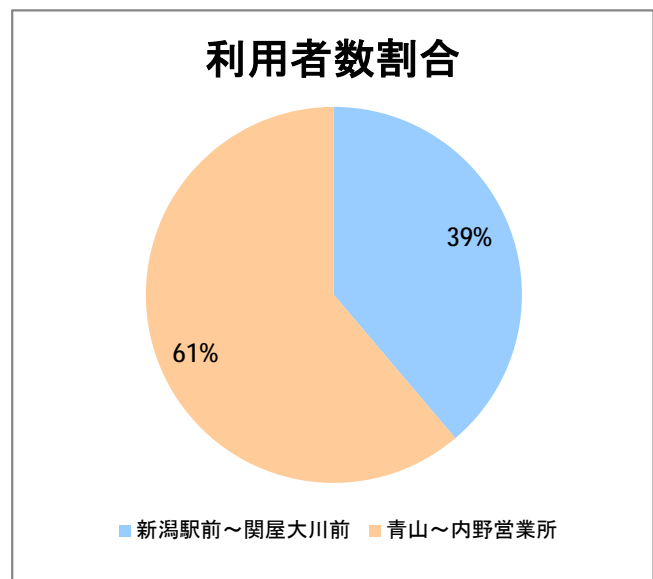

【W3】寺尾

停留所	利用者数(人)
新潟駅前	6,414
駅前通	514
万代シテイ	4,204
礎町	430
本町	2,638
古町	4,661
東中通	881
市役所前	3,319
白山浦	220
白山駅前	1,481
高校通	378
宮前通	391
第一高校前	777
東関屋	357
関屋大川前	390
青山	12,639
青山一丁目	447
青山本村	1,942
青山稻荷前	265
水道遊園前	436
小針小学校前	1,211
小針南台一	965
小針南台	1,587
西郵便局前	1,946
寺尾	1,072
寺尾駅前通	1,377
西区役所前	2,012
坂井輪郵便局前	1,384
下坂井	1,173
道場山	1,177
上坂井	557
西坂井	831
坂井	1,420
新通橋	102
西坂井団地	80
新通南	180
信楽園病院	1,125
新大国道口	177
新大正門	128
新大中門	325
新大西門	1,314
大野郷屋	509
内野一番町	389
内野二番町	325
内野四ツ角	653
内野四番町	306
内野中島	222
広通江橋	525
五十嵐中島	219
新潟西高校前	714

2017年12月

【W3】寺尾

2017年12月

停留所	利用者数(人)
西新町	292
中浜団地入口	38
西内野小学校前	87
上新町公民館前	355
新中浜	261
中権寺	183
内野営業所	1,713