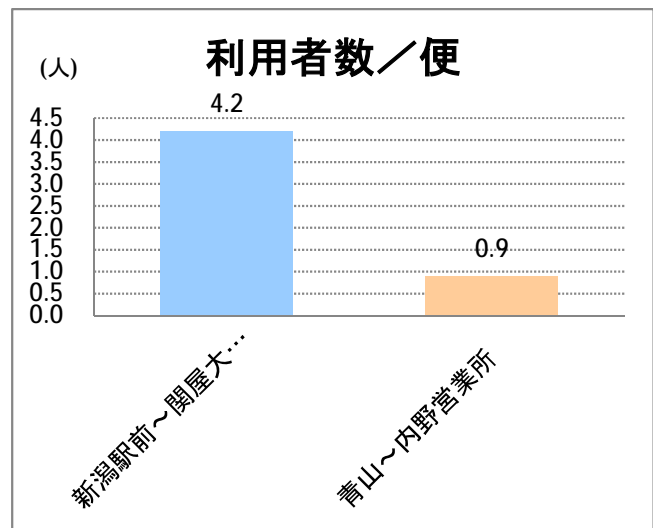

【W3】寺尾

停留所	利用者数(人)
新潟駅前	6,414
駅前通	514
万代シテイ	4,204
礎町	430
本町	2,638
古町	4,661
東中通	881
市役所前	3,319
白山浦	220
白山駅前	1,481
高校通	378
宮前通	391
第一高校前	777
東関屋	357
関屋大川前	390
青山	12,639
青山一丁目	447
青山本村	1,942
青山稻荷前	265
水道遊園前	436
小針小学校前	1,211
小針南台一	965
小針南台	1,587
西郵便局前	1,946
寺尾	1,072
寺尾駅前通	1,377
西区役所前	2,012
坂井輪郵便局前	1,384
下坂井	1,173
道場山	1,177
上坂井	557
西坂井	831
坂井	1,420
新通橋	102
西坂井団地	80
新通南	180
信楽園病院	1,125
新大国道口	177
新大正門	128
新大中門	325
新大西門	1,314
大野郷屋	509
内野一番町	389
内野二番町	325
内野四ツ角	653
内野四番町	306
内野中島	222
広通江橋	525
五十嵐中島	219
新潟西高校前	714

2017年12月

【W3】寺尾

2017年12月

停留所	利用者数(人)
西新町	292
中浜団地入口	38
西内野小学校前	87
上新町公民館前	355
新中浜	261
中権寺	183
内野営業所	1,713