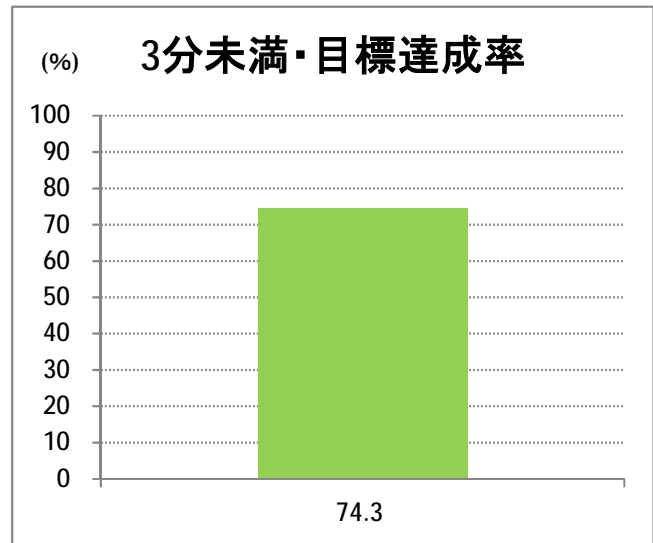

【W3】寺尾

停留所	利用者数(人)
新潟駅前	6,414
駅前通	514
万代シテイ	4,204
礎町	430
本町	2,638
古町	4,661
東中通	881
市役所前	3,319
白山浦	220
白山駅前	1,481
高校通	378
宮前通	391
第一高校前	777
東関屋	357
関屋大川前	390
青山	12,639
青山一丁目	447
青山本村	1,942
青山稻荷前	265
水道遊園前	436
小針小学校前	1,211
小針南台一	965
小針南台	1,587
西郵便局前	1,946
寺尾	1,072
寺尾駅前通	1,377
西区役所前	2,012
坂井輪郵便局前	1,384
下坂井	1,173
道場山	1,177
上坂井	557
西坂井	831
坂井	1,420
新通橋	102
西坂井団地	80
新通南	180
信楽園病院	1,125
新大国道口	177
新大正門	128
新大中門	325
新大西門	1,314
大野郷屋	509
内野一番町	389
内野二番町	325
内野四ツ角	653
内野四番町	306
内野中島	222
広通江橋	525
五十嵐中島	219
新潟西高校前	714

2017年12月

【W3】寺尾

2017年12月

停留所	利用者数(人)
西新町	292
中浜団地入口	38
西内野小学校前	87
上新町公民館前	355
新中浜	261
中権寺	183
内野営業所	1,713