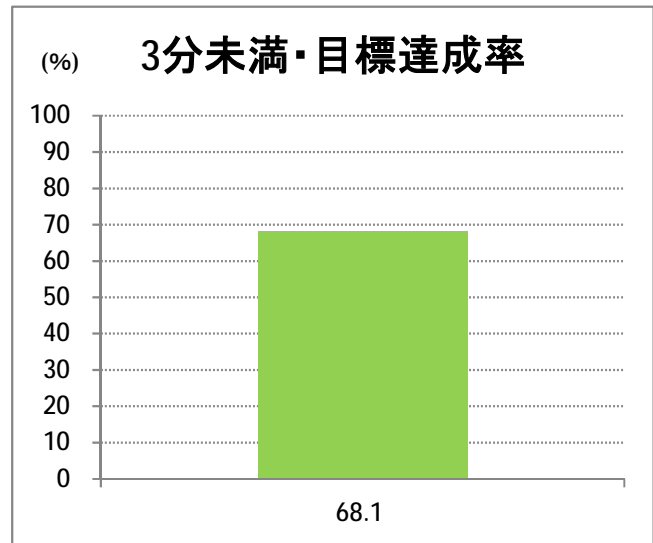

## 【W2】西小針

2017年12月

停留所	利用者数(人)
新潟駅前	91,485
駅前通	5,729
万代シテイ	45,334
礎町	3,873
本町	32,427
古町	48,271
東中通	10,856
市役所前	21,675
新潟中央高校前	8,905
学校町三番町	5,476
新潟商業高校前	5,633
新潟高校前	9,357
関屋本村	4,264
昭和町	5,058
浜松町	4,934
信濃町	9,138
有明台	5,098
有明大橋西詰	4,967
浦山三区	3,916
浦山六区	3,000
浦山十区	3,936
上山	11,133
松美台	4,148
小針十字路	10,820
小針自由が丘	6,378
西小針	7,025
日和が丘	8,826
寺尾台	5,216
寺尾公園前	8,592
寺尾新町東	4,391
寺尾新町西	5,220
下道上が丘	6,671
上道上が丘	5,935
新大入口	7,837
坂井	2,446
新通橋	307
西坂井団地	90
新通南	475
信楽園病院	5,811
大野郷屋	795
内野一番町	975
内野二番町	649
新大国道口	2,188
新大正門	3,277
新大中門	3,709
新大西門	19,876
新大南	656
五十嵐二の町南	279
新大工学部前	544
五十嵐二の町	399

**【W2】西小針**

2017年12月

停留所	利用者数(人)
往来橋	596
内野小学校前	50
内野駅前	447
内野四ツ角	1,525
内野四番町	1,085
内野中島	846
広通江橋	1,627
五十嵐中島	955
新潟西高校前	2,144
西新町	1,231
新中浜	1,075
中権寺	1,059
内野営業所	12,025