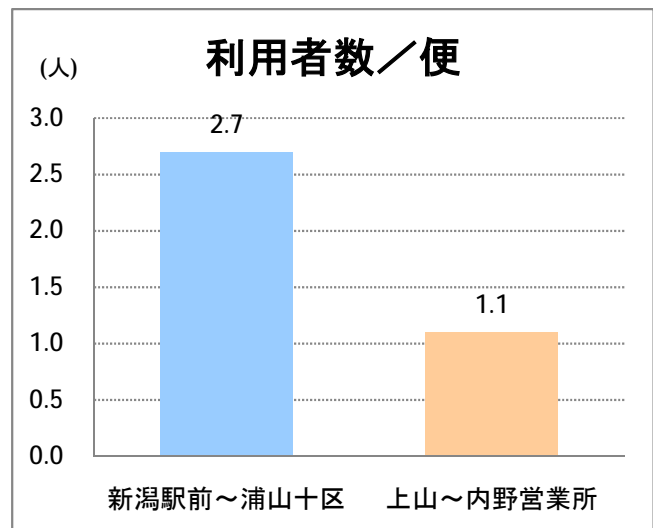

## 【W2】西小針

2017年12月

停留所	利用者数(人)
新潟駅前	91,485
駅前通	5,729
万代シテイ	45,334
礎町	3,873
本町	32,427
古町	48,271
東中通	10,856
市役所前	21,675
新潟中央高校前	8,905
学校町三番町	5,476
新潟商業高校前	5,633
新潟高校前	9,357
関屋本村	4,264
昭和町	5,058
浜松町	4,934
信濃町	9,138
有明台	5,098
有明大橋西詰	4,967
浦山三区	3,916
浦山六区	3,000
浦山十区	3,936
上山	11,133
松美台	4,148
小針十字路	10,820
小針自由が丘	6,378
西小針	7,025
日和が丘	8,826
寺尾台	5,216
寺尾公園前	8,592
寺尾新町東	4,391
寺尾新町西	5,220
下道上が丘	6,671
上道上が丘	5,935
新大入口	7,837
坂井	2,446
新通橋	307
西坂井団地	90
新通南	475
信楽園病院	5,811
大野郷屋	795
内野一番町	975
内野二番町	649
新大国道口	2,188
新大正門	3,277
新大中門	3,709
新大西門	19,876
新大南	656
五十嵐二の町南	279
新大工学部前	544
五十嵐二の町	399

**【W2】西小針**

2017年12月

停留所	利用者数(人)
往来橋	596
内野小学校前	50
内野駅前	447
内野四ツ角	1,525
内野四番町	1,085
内野中島	846
広通江橋	1,627
五十嵐中島	955
新潟西高校前	2,144
西新町	1,231
新中浜	1,075
中権寺	1,059
内野営業所	12,025