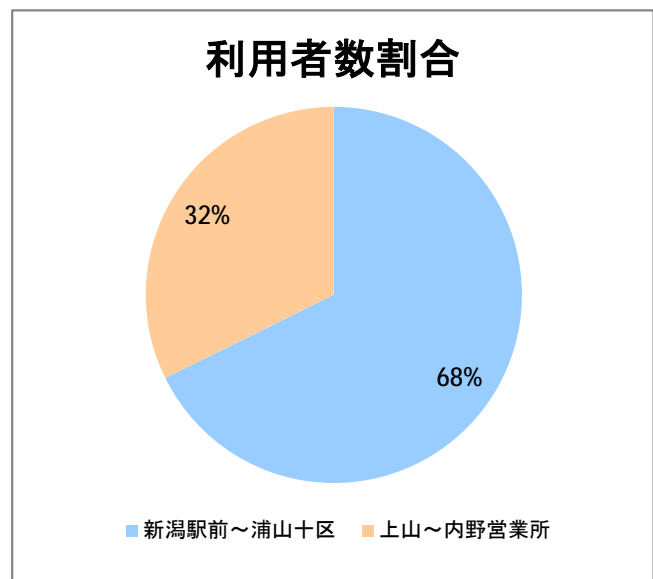

## 【W2】西小針

2017年12月

停留所	利用者数(人)
新潟駅前	91,485
駅前通	5,729
万代シテイ	45,334
礎町	3,873
本町	32,427
古町	48,271
東中通	10,856
市役所前	21,675
新潟中央高校前	8,905
学校町三番町	5,476
新潟商業高校前	5,633
新潟高校前	9,357
関屋本村	4,264
昭和町	5,058
浜松町	4,934
信濃町	9,138
有明台	5,098
有明大橋西詰	4,967
浦山三区	3,916
浦山六区	3,000
浦山十区	3,936
上山	11,133
松美台	4,148
小針十字路	10,820
小針自由が丘	6,378
西小針	7,025
日和が丘	8,826
寺尾台	5,216
寺尾公園前	8,592
寺尾新町東	4,391
寺尾新町西	5,220
下道上が丘	6,671
上道上が丘	5,935
新大入口	7,837
坂井	2,446
新通橋	307
西坂井団地	90
新通南	475
信楽園病院	5,811
大野郷屋	795
内野一番町	975
内野二番町	649
新大国道口	2,188
新大正門	3,277
新大中門	3,709
新大西門	19,876
新大南	656
五十嵐二の町南	279
新大工学部前	544
五十嵐二の町	399

**【W2】西小針**

2017年12月

停留所	利用者数(人)
往来橋	596
内野小学校前	50
内野駅前	447
内野四ツ角	1,525
内野四番町	1,085
内野中島	846
広通江橋	1,627
五十嵐中島	955
新潟西高校前	2,144
西新町	1,231
新中浜	1,075
中権寺	1,059
内野営業所	12,025