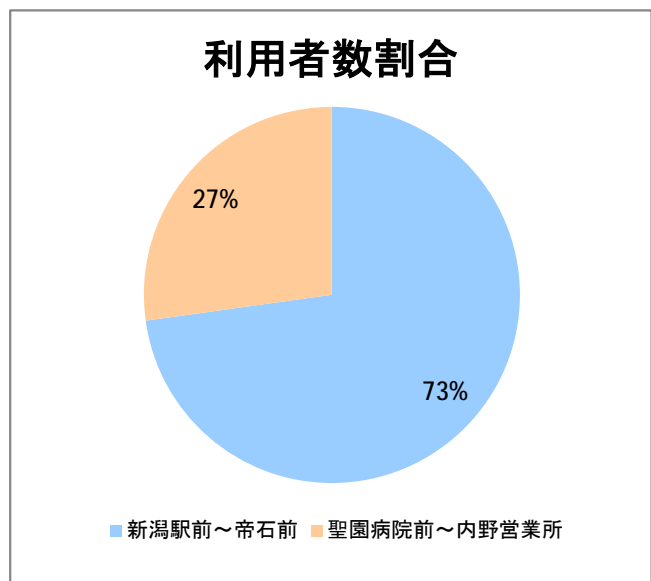

【W1】有明

2017年12月

停留所	利用者数(人)
新潟駅前	52,643
駅前通	3,372
万代シテイ	26,653
礎町	1,979
本町	18,541
古町	25,041
東中通	5,326
市役所前	11,718
新潟中央高校前	4,957
学校町三番町	3,142
新潟商業高校前	3,304
新潟高校前	4,889
関屋本村	2,516
昭和町	2,767
浜松町	3,203
信濃町	6,822
文京町	3,854
堀割橋西詰	4,128
浦山町	3,235
青山六丁目	2,293
帝石前	1,634
聖園病院前	3,124
有明福祉タウン	2,610
有明西	3,643
国立西新潟中央病院前	4,673
真砂町	3,991
松海ヶ丘	5,159
上新栄町地蔵前	6,552
上新栄町	2,461
五十嵐中学前	2,690
新潟科学技術学園前	4,330
清心学園前	4,371
西総合スポーツセンタ	899
五十嵐東一丁目	317
新大入口	1,070
坂井	609
新通橋	385
西坂井団地	113
新通南	578
信楽園病院	4,088
五十嵐一の町	686
五十嵐一の町西	1,057
グリーン団地前	5,104
五十嵐二の町東	479
五十嵐団地前	571
五十嵐二の町	507
往来橋	895
内野小学校前	133
内野駅前	790
内野四ツ角	117