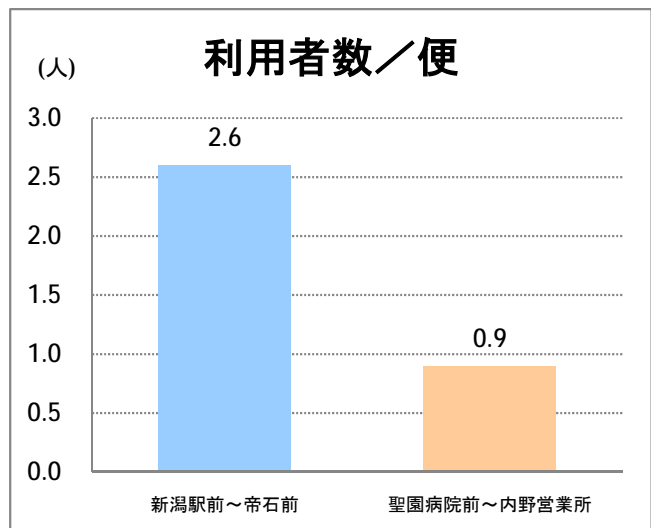

【W1】有明

2017年12月

停留所	利用者数(人)
新潟駅前	52,643
駅前通	3,372
万代シテイ	26,653
礎町	1,979
本町	18,541
古町	25,041
東中通	5,326
市役所前	11,718
新潟中央高校前	4,957
学校町三番町	3,142
新潟商業高校前	3,304
新潟高校前	4,889
関屋本村	2,516
昭和町	2,767
浜松町	3,203
信濃町	6,822
文京町	3,854
堀割橋西詰	4,128
浦山町	3,235
青山六丁目	2,293
帝石前	1,634
聖園病院前	3,124
有明福祉タウン	2,610
有明西	3,643
国立西新潟中央病院前	4,673
真砂町	3,991
松海ヶ丘	5,159
上新栄町地蔵前	6,552
上新栄町	2,461
五十嵐中学前	2,690
新潟科学技術学園前	4,330
清心学園前	4,371
西総合スポーツセンタ	899
五十嵐東一丁目	317
新大入口	1,070
坂井	609
新通橋	385
西坂井団地	113
新通南	578
信楽園病院	4,088
五十嵐一の町	686
五十嵐一の町西	1,057
グリーン団地前	5,104
五十嵐二の町東	479
五十嵐団地前	571
五十嵐二の町	507
往来橋	895
内野小学校前	133
内野駅前	790
内野四ツ角	117