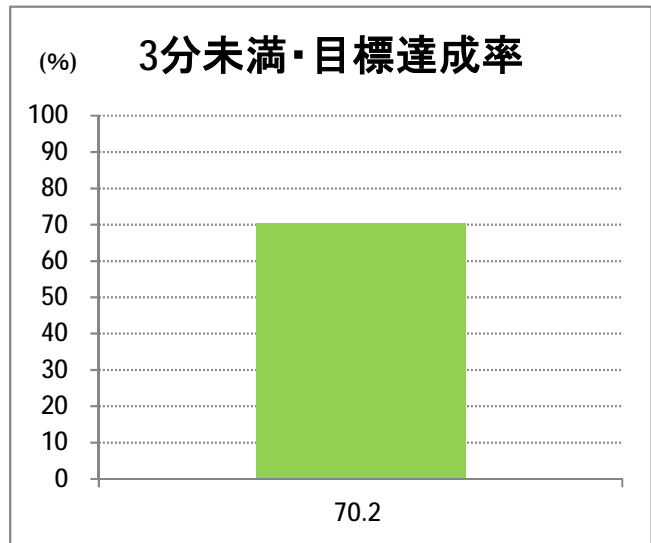

【W1】有明

2017年12月

停留所	利用者数(人)
新潟駅前	52,643
駅前通	3,372
万代シテイ	26,653
礎町	1,979
本町	18,541
古町	25,041
東中通	5,326
市役所前	11,718
新潟中央高校前	4,957
学校町三番町	3,142
新潟商業高校前	3,304
新潟高校前	4,889
関屋本村	2,516
昭和町	2,767
浜松町	3,203
信濃町	6,822
文京町	3,854
堀割橋西詰	4,128
浦山町	3,235
青山六丁目	2,293
帝石前	1,634
聖園病院前	3,124
有明福祉タウン	2,610
有明西	3,643
国立西新潟中央病院前	4,673
真砂町	3,991
松海ヶ丘	5,159
上新栄町地蔵前	6,552
上新栄町	2,461
五十嵐中学前	2,690
新潟科学技術学園前	4,330
清心学園前	4,371
西総合スポーツセンタ	899
五十嵐東一丁目	317
新大入口	1,070
坂井	609
新通橋	385
西坂井団地	113
新通南	578
信楽園病院	4,088
五十嵐一の町	686
五十嵐一の町西	1,057
グリーン団地前	5,104
五十嵐二の町東	479
五十嵐団地前	571
五十嵐二の町	507
往来橋	895
内野小学校前	133
内野駅前	790
内野四ツ角	117