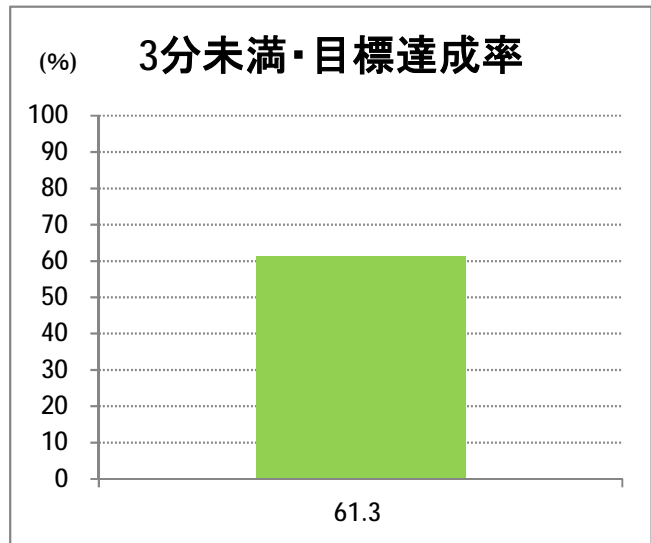

【S6】長潟

2017年12月

停留所	利用者数(人)
新潟駅前	3,501
駅前通	135
万代シテイ	765
礎町	294
本町	639
古町	1,676
東中通	363
市役所前	13,075
白山公園前	233
南高校前	2,122
鳥屋野十字路	2,446
堀の内	2,925
北越高校前	1,493
米山	850
笹口二丁目	3,779
新潟駅南口	54,305
笹口大通	2,512
鎧	2,264
紫竹山	3,272
弁天橋	6,531
原の台	7,849
北谷内	7,435
山潟小学校前	3,908
宮本橋	6,465
南長潟	4,249
亀田インター	1,009
イオンモール新潟南	17,441
下早通	75
早通	5
中早通	128
亀田工業団地入口	74
南部営業所	18,325