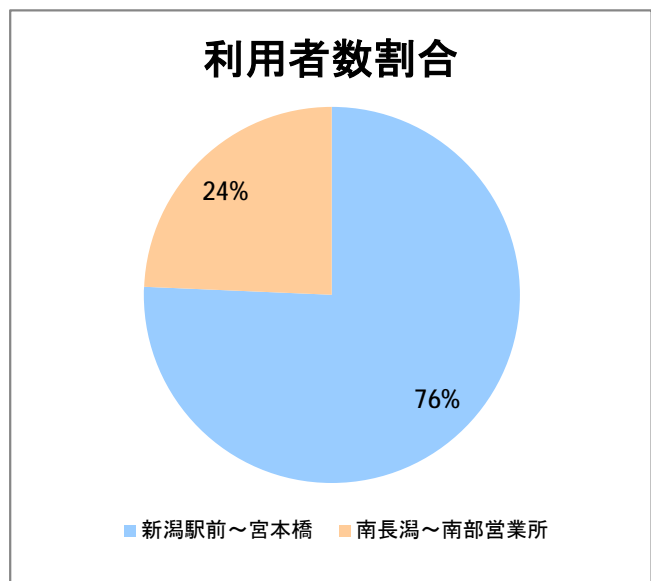

【S6】長潟

2017年12月

停留所	利用者数(人)
新潟駅前	3,501
駅前通	135
万代シテイ	765
礎町	294
本町	639
古町	1,676
東中通	363
市役所前	13,075
白山公園前	233
南高校前	2,122
鳥屋野十字路	2,446
堀の内	2,925
北越高校前	1,493
米山	850
笹口二丁目	3,779
新潟駅南口	54,305
笹口大通	2,512
鎧	2,264
紫竹山	3,272
弁天橋	6,531
原の台	7,849
北谷内	7,435
山潟小学校前	3,908
宮本橋	6,465
南長潟	4,249
亀田インター	1,009
イオンモール新潟南	17,441
下早通	75
早通	5
中早通	128
亀田工業団地入口	74
南部営業所	18,325