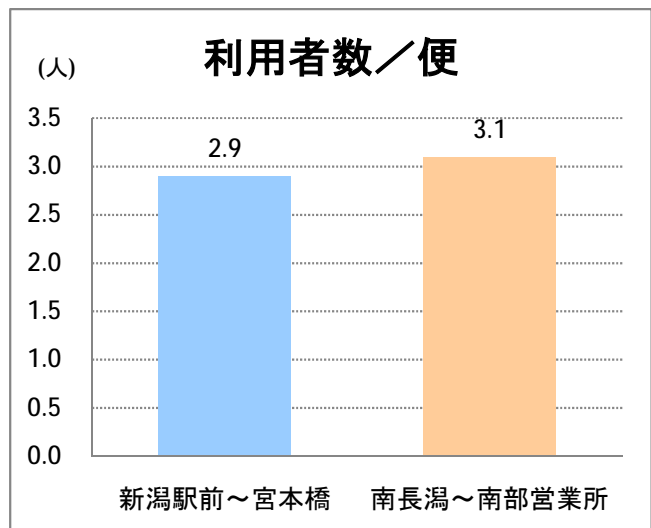

【S6】長潟

2017年12月

停留所	利用者数(人)
新潟駅前	3,501
駅前通	135
万代シテイ	765
礎町	294
本町	639
古町	1,676
東中通	363
市役所前	13,075
白山公園前	233
南高校前	2,122
鳥屋野十字路	2,446
堀の内	2,925
北越高校前	1,493
米山	850
笹口二丁目	3,779
新潟駅南口	54,305
笹口大通	2,512
鎧	2,264
紫竹山	3,272
弁天橋	6,531
原の台	7,849
北谷内	7,435
山潟小学校前	3,908
宮本橋	6,465
南長潟	4,249
亀田インター	1,009
イオンモール新潟南	17,441
下早通	75
早通	5
中早通	128
亀田工業団地入口	74
南部営業所	18,325