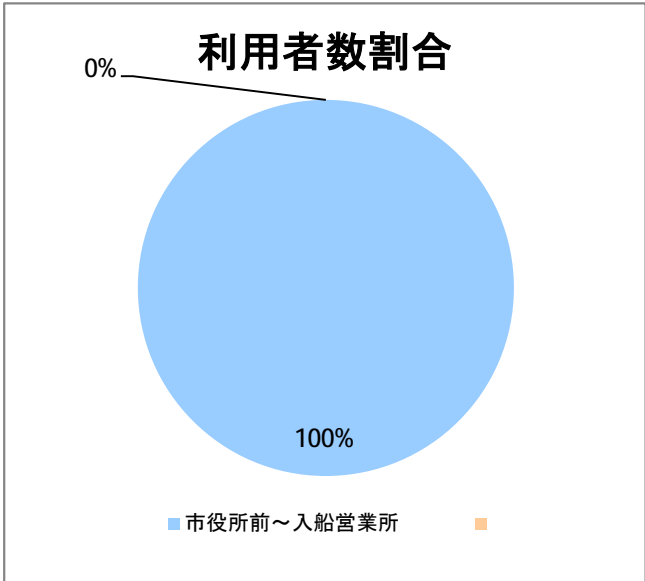

【C5】西堀通

2017年12月

停留所	利用者数(人)
市役所前	5,997
西堀通二番町	485
西堀通四番町	842
古町	6,361
西堀通八番町	517
西堀通十番町	931
東堀通十二番町	1,439
本町通十四番町	1,547
横七番町二丁目	1,141
寿小路	1,887
附船町一丁目	2,169
入船町六丁目	1,291
入船営業所	3,671

【C5】西堀通(臨港)

2017年12月

停留所	利用者数(人)
市役所前	130
西堀通二番町	15
西堀通四番町	45
古町	293
西堀通八番町	42
西堀通十番町	38
東堀通十二番町	92
本町通十四番町	54
横七番町二丁目	42
寿小路	120
浮洲町	24
窪田町西	52
窪田町東	19
ひばり荘前	77
入船営業所	24
入船みなとタワー前	2
臨港町	8
山ノ下	13
山ノ下郵便局前	17
末広橋	10
北葉町	34
秋葉一丁目	17
桃山町一丁目	19
桃山町二丁目	14
臨港病院前	153