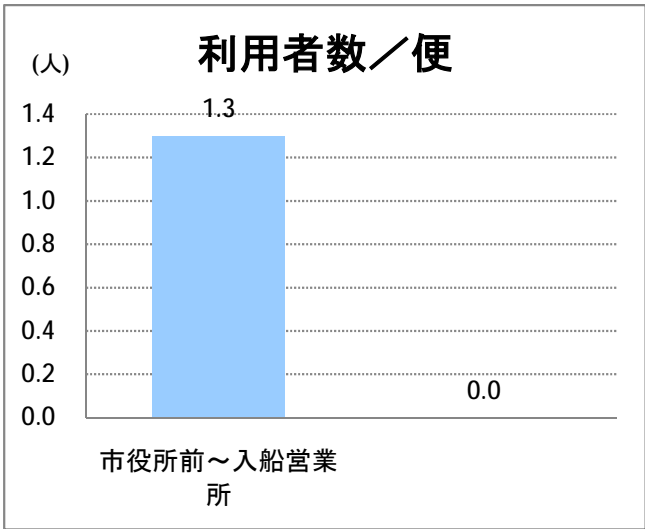

【C5】西堀通

2017年12月

停留所	利用者数(人)
市役所前	5,997
西堀通二番町	485
西堀通四番町	842
古町	6,361
西堀通八番町	517
西堀通十番町	931
東堀通十二番町	1,439
本町通十四番町	1,547
横七番町二丁目	1,141
寿小路	1,887
附船町一丁目	2,169
入船町六丁目	1,291
入船営業所	3,671

【C5】西堀通(臨港)

2017年12月

停留所	利用者数(人)
市役所前	130
西堀通二番町	15
西堀通四番町	45
古町	293
西堀通八番町	42
西堀通十番町	38
東堀通十二番町	92
本町通十四番町	54
横七番町二丁目	42
寿小路	120
浮洲町	24
窪田町西	52
窪田町東	19
ひばり荘前	77
入船営業所	24
入船みなとタワー前	2
臨港町	8
山ノ下	13
山ノ下郵便局前	17
末広橋	10
北葉町	34
秋葉一丁目	17
桃山町一丁目	19
桃山町二丁目	14
臨港病院前	153