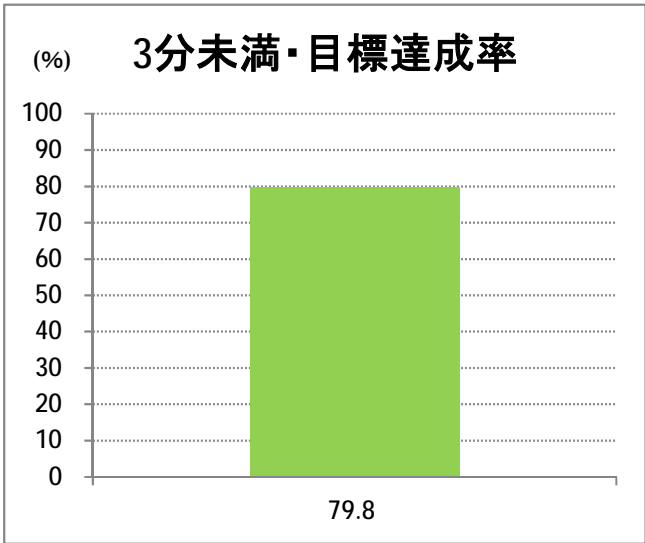

【C5】西堀通

2017年12月

停留所	利用者数(人)
市役所前	5,997
西堀通二番町	485
西堀通四番町	842
古町	6,361
西堀通八番町	517
西堀通十番町	931
東堀通十二番町	1,439
本町通十四番町	1,547
横七番町二丁目	1,141
寿小路	1,887
附船町一丁目	2,169
入船町六丁目	1,291
入船営業所	3,671

【C5】西堀通(臨港)

2017年12月

停留所	利用者数(人)
市役所前	130
西堀通二番町	15
西堀通四番町	45
古町	293
西堀通八番町	42
西堀通十番町	38
東堀通十二番町	92
本町通十四番町	54
横七番町二丁目	42
寿小路	120
浮洲町	24
窪田町西	52
窪田町東	19
ひばり荘前	77
入船営業所	24
入船みなとタワー前	2
臨港町	8
山ノ下	13
山ノ下郵便局前	17
末広橋	10
北葉町	34
秋葉一丁目	17
桃山町一丁目	19
桃山町二丁目	14
臨港病院前	153