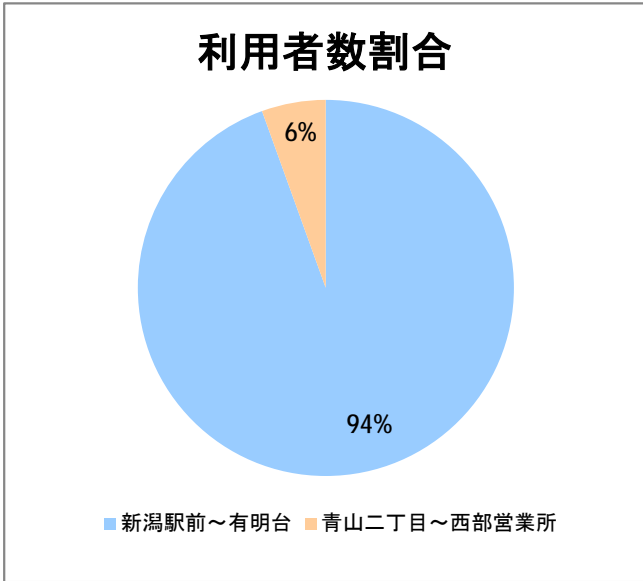

【C2】浜浦町

2017年12月

停留所	利用者数(人)
新潟駅前	59,821
駅前通	3,170
万代シテイ	19,317
礎町	7,050
本町	7,362
古町	27,114
西大畑	1,607
南浜通	1,325
神宮前	2,541
西大畑坂上	4,363
附属学校入口	3,039
旭町通二番町	1,734
岡本小路	2,451
附属学校前	3,416
護国神社前	1,270
水道町一丁目	6,462
新潟青陵大学前	3,589
なぎさ荘前	295
水族館前	4,475
松波町一丁目	3,803
松波町三丁目	2,377
金衛町一丁目	2,606
金衛町二丁目	3,859
浜浦町一丁目	5,274
浜浦町二丁目	4,678
文京町	2,300
信濃町	9,066
有明台	526
青山二丁目	571
青山本村	1,092
青山稲荷前	494
水道遊園前	383
東青山一丁目	252
小針二丁目	732
新潟医療センター前	1,030
小針四丁目	367
小新ポンプ場前	241
小新四丁目	1,015
済生会第二病院前	808
寺地西団地前	195
西部営業所	4,142