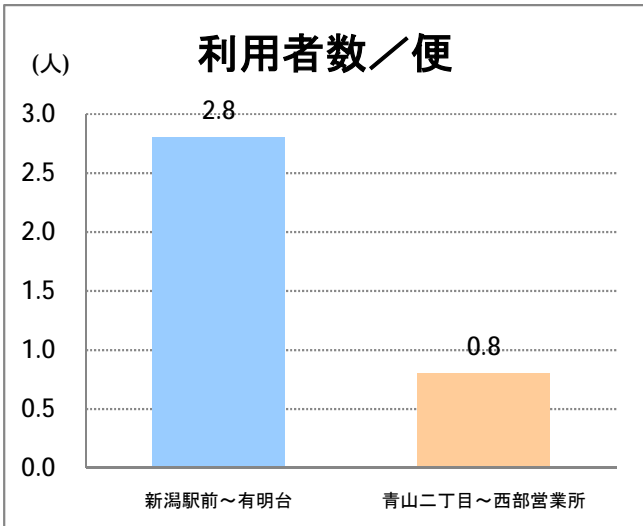

【C2】浜浦町

2017年12月

停留所	利用者数(人)
新潟駅前	59,821
駅前通	3,170
万代シテイ	19,317
礎町	7,050
本町	7,362
古町	27,114
西大畑	1,607
南浜通	1,325
神宮前	2,541
西大畑坂上	4,363
附属学校入口	3,039
旭町通二番町	1,734
岡本小路	2,451
附属学校前	3,416
護国神社前	1,270
水道町一丁目	6,462
新潟青陵大学前	3,589
なぎさ荘前	295
水族館前	4,475
松波町一丁目	3,803
松波町三丁目	2,377
金衛町一丁目	2,606
金衛町二丁目	3,859
浜浦町一丁目	5,274
浜浦町二丁目	4,678
文京町	2,300
信濃町	9,066
有明台	526
青山二丁目	571
青山本村	1,092
青山稲荷前	494
水道遊園前	383
東青山一丁目	252
小針二丁目	732
新潟医療センター前	1,030
小針四丁目	367
小新ポンプ場前	241
小新四丁目	1,015
済生会第二病院前	808
寺地西団地前	195
西部営業所	4,142