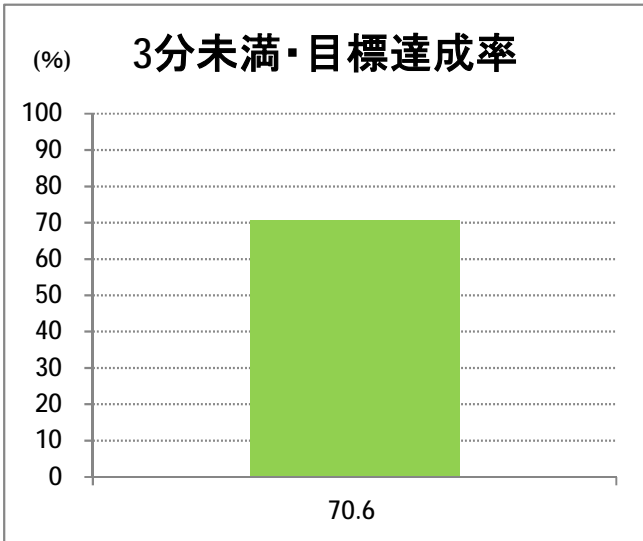

【C2】浜浦町

2017年12月

停留所	利用者数(人)
新潟駅前	59,821
駅前通	3,170
万代シテイ	19,317
礎町	7,050
本町	7,362
古町	27,114
西大畑	1,607
南浜通	1,325
神宮前	2,541
西大畑坂上	4,363
附属学校入口	3,039
旭町通二番町	1,734
岡本小路	2,451
附属学校前	3,416
護国神社前	1,270
水道町一丁目	6,462
新潟青陵大学前	3,589
なぎさ荘前	295
水族館前	4,475
松波町一丁目	3,803
松波町三丁目	2,377
金衛町一丁目	2,606
金衛町二丁目	3,859
浜浦町一丁目	5,274
浜浦町二丁目	4,678
文京町	2,300
信濃町	9,066
有明台	526
青山二丁目	571
青山本村	1,092
青山稲荷前	494
水道遊園前	383
東青山一丁目	252
小針二丁目	732
新潟医療センター前	1,030
小針四丁目	367
小新ポンプ場前	241
小新四丁目	1,015
済生会第二病院前	808
寺地西団地前	195
西部営業所	4,142