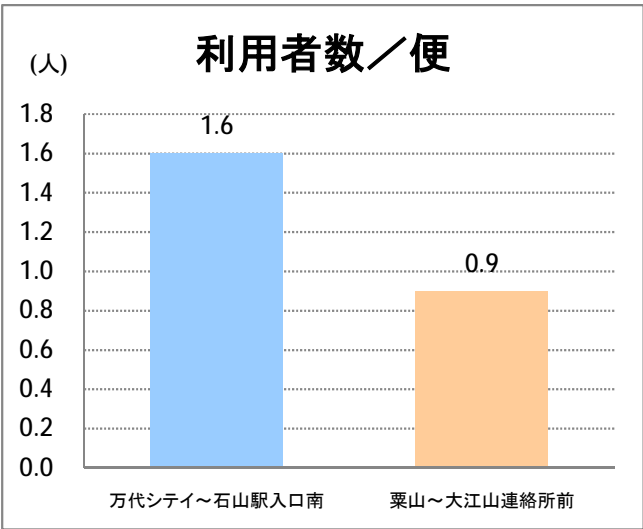

【E8】石山(東明)

2017年11月

停留所	利用者数(人)
万代シテイ	8,693
新潟駅前	4,283
駅前通	1,158
明石一丁目	1,497
蒲原町	1,050
沼垂白山	754
馬越	1,684
紫竹	1,387
南紫竹一丁目	2,222
江南二丁目	760
江南小学校前	1,085
東明二丁目	1,508
石山中学前	438
石山出張所前	597
石山	259
石山駅入口南	787
粟山	1,315
中野山五丁目	970
中野山東	748
石山第二団地	830
猿が馬場一丁目	793
猿が馬場二丁目	1,071
新岡山	532
岡山	393
大形駅前	779
石動	0
北高校前	2,988
西野入口	0
大淵団地	12
下大淵	0
大淵小学校前	8
大淵	21
大江山連絡所前	188