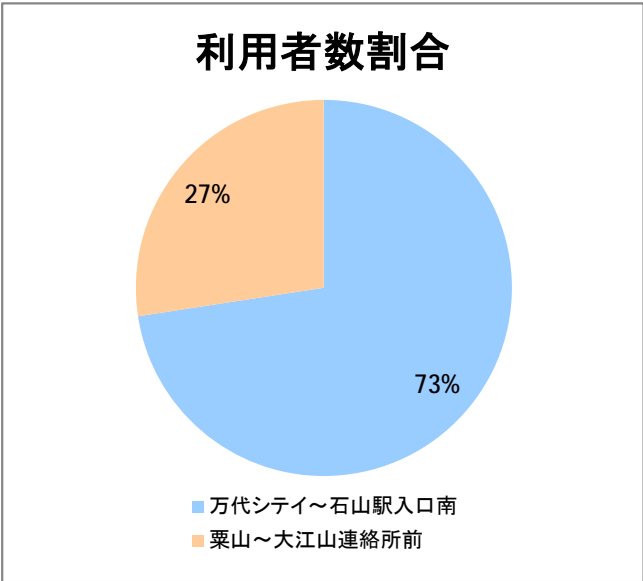

【E8】石山(東明)

2017年11月

停留所	利用者数(人)
万代シテイ	8,693
新潟駅前	4,283
駅前通	1,158
明石一丁目	1,497
蒲原町	1,050
沼垂白山	754
馬越	1,684
紫竹	1,387
南紫竹一丁目	2,222
江南二丁目	760
江南小学校前	1,085
東明二丁目	1,508
石山中学前	438
石山出張所前	597
石山	259
石山駅入口南	787
粟山	1,315
中野山五丁目	970
中野山東	748
石山第二団地	830
猿が馬場一丁目	793
猿が馬場二丁目	1,071
新岡山	532
岡山	393
大形駅前	779
石動	0
北高校前	2,988
西野入口	0
大淵団地	12
下大淵	0
大淵小学校前	8
大淵	21
大江山連絡所前	188