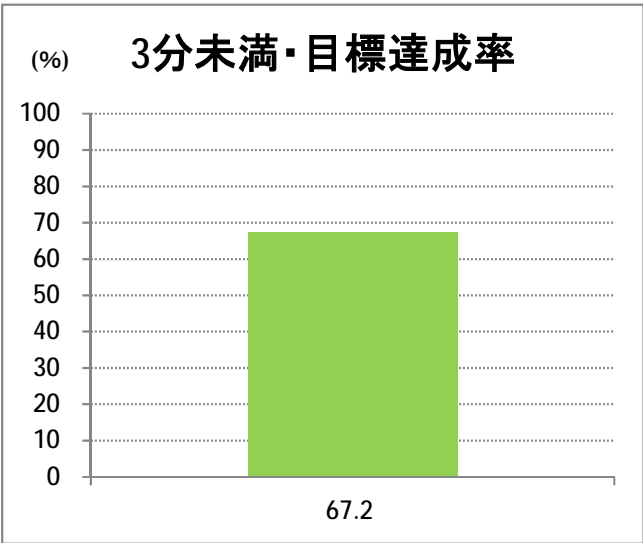

【E8】石山(東明)

2017年11月

停留所	利用者数(人)
万代シテイ	8,693
新潟駅前	4,283
駅前通	1,158
明石一丁目	1,497
蒲原町	1,050
沼垂白山	754
馬越	1,684
紫竹	1,387
南紫竹一丁目	2,222
江南二丁目	760
江南小学校前	1,085
東明二丁目	1,508
石山中学前	438
石山出張所前	597
石山	259
石山駅入口南	787
粟山	1,315
中野山五丁目	970
中野山東	748
石山第二団地	830
猿が馬場一丁目	793
猿が馬場二丁目	1,071
新岡山	532
岡山	393
大形駅前	779
石動	0
北高校前	2,988
西野入口	0
大淵団地	12
下大淵	0
大淵小学校前	8
大淵	21
大江山連絡所前	188