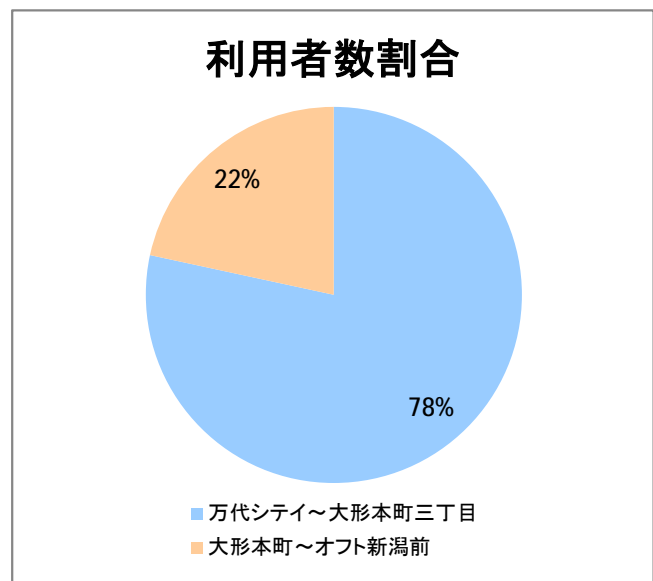

【E4】大形

2017年11月

停留所	利用者数(人)
万代シテイ	15,371
新潟駅前	14,113
明石一丁目	3,387
蒲原町	1,988
東新潟中学前	1,470
中山木戸	2,022
山木戸	2,552
赤道下木戸	0
東部営業所	17
下木戸	4,912
上木戸新町	3,186
寺山橋	2,822
大形本町三丁目	6,932
大形本町	2,831
県立大学前	2,172
柳が丘団地	932
一日市	2,591
大形保育園前	127
海老ヶ瀬本村	157
大形中学前	97
東特別支援学校前	499
津島屋七丁目南	62
津島屋七丁目	101
津島屋三丁目	613
津島屋	625
本所	46
光桂寺前	15
下江口	18
上江口	30
三百地	99
大洲	127
大江山連絡所前	952
泰平橋東詰	124
新崎鉄工団地前	24
新崎団地前	213
兄弟堀	9
新井郷	6
早通南四丁目	24
早通南二丁目	36
早通駅前	279
南県営住宅前	168
須戸大橋	1
須戸入口	31
下土地亀	10
他門大橋	83
他門	89
葛塚仲町	36
北区役所前	37
白新町	159
豊栄駅前	1,519