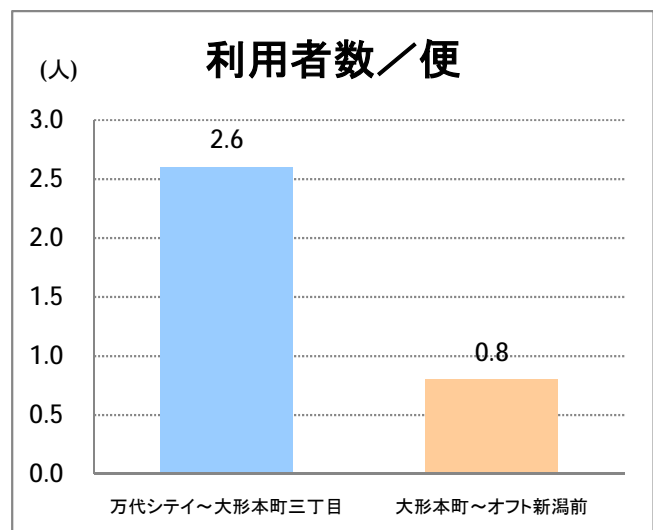

【E4】大形

2017年11月

停留所	利用者数(人)
万代シテイ	15,371
新潟駅前	14,113
明石一丁目	3,387
蒲原町	1,988
東新潟中学前	1,470
中山木戸	2,022
山木戸	2,552
赤道下木戸	0
東部営業所	17
下木戸	4,912
上木戸新町	3,186
寺山橋	2,822
大形本町三丁目	6,932
大形本町	2,831
県立大学前	2,172
柳が丘団地	932
一日市	2,591
大形保育園前	127
海老ヶ瀬本村	157
大形中学前	97
東特別支援学校前	499
津島屋七丁目南	62
津島屋七丁目	101
津島屋三丁目	613
津島屋	625
本所	46
光桂寺前	15
下江口	18
上江口	30
三百地	99
大洲	127
大江山連絡所前	952
泰平橋東詰	124
新崎鉄工団地前	24
新崎団地前	213
兄弟堀	9
新井郷	6
早通南四丁目	24
早通南二丁目	36
早通駅前	279
南県営住宅前	168
須戸大橋	1
須戸入口	31
下土地亀	10
他門大橋	83
他門	89
葛塚仲町	36
北区役所前	37
白新町	159
豊栄駅前	1,519