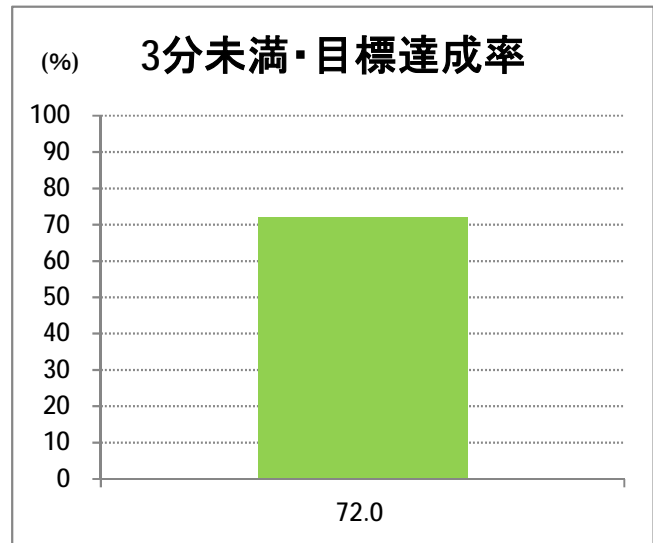

【E4】大形

2017年11月

停留所	利用者数(人)
万代シテイ	15,371
新潟駅前	14,113
明石一丁目	3,387
蒲原町	1,988
東新潟中学前	1,470
中山木戸	2,022
山木戸	2,552
赤道下木戸	0
東部営業所	17
下木戸	4,912
上木戸新町	3,186
寺山橋	2,822
大形本町三丁目	6,932
大形本町	2,831
県立大学前	2,172
柳が丘団地	932
一日市	2,591
大形保育園前	127
海老ヶ瀬本村	157
大形中学前	97
東特別支援学校前	499
津島屋七丁目南	62
津島屋七丁目	101
津島屋三丁目	613
津島屋	625
本所	46
光桂寺前	15
下江口	18
上江口	30
三百地	99
大洲	127
大江山連絡所前	952
泰平橋東詰	124
新崎鉄工団地前	24
新崎団地前	213
兄弟堀	9
新井郷	6
早通南四丁目	24
早通南二丁目	36
早通駅前	279
南県営住宅前	168
須戸大橋	1
須戸入口	31
下土地亀	10
他門大橋	83
他門	89
葛塚仲町	36
北区役所前	37
白新町	159
豊栄駅前	1,519