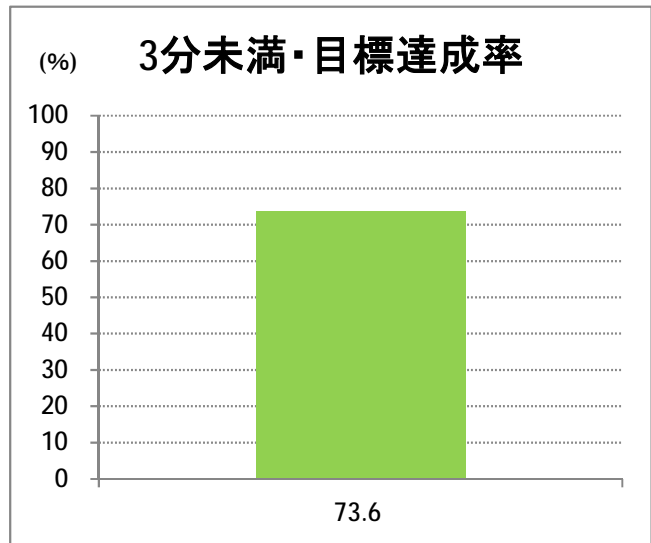

**【E2】松浜**

2017年11月

停留所	利用者数(人)
市役所前	7,752
東中通	575
古町	2,767
本町	2,968
新潟駅前	57,241
駅前通	759
弁天二丁目	498
万代一丁目	1,185
万代シティ	27,457
万代町	1,292
東地区総合庁舎前	855
沼垂四ツ角	1,404
万代高校前	844
新潟日報ビル <sup>イアシップ</sup>	9,609
宮浦中学前	2,084
万国橋	610
中央埠頭	5,484
北埠頭	961
紡績口	3,140
末広橋	4,340
北葉町	9,681
秋葉一丁目	6,347
山ノ下中学前	4,760
宝町	2,706
浜谷町	5,957
北浜谷町	131
船江町西	266
平和町東	22
山ノ下海浜公園前	553
泰叟寺前	285
船江町一丁目	233
平和台団地前	217
船江町二丁目	1,540
物見山	10,752
朝鮮学校前	7,724
中道山	2,587
河渡新町	5,982
空港入口	2,531
新潟空港	5,436
下山小学校前	2,122
浄化センター前	826
下山	795
松浜二丁目	3,092
松浜中学前	5,787
松浜小学校前	1,303
本町四丁目	448
本町二丁目	1,854
本町一丁目	2,061
松港橋	2,827
松浜	12,987