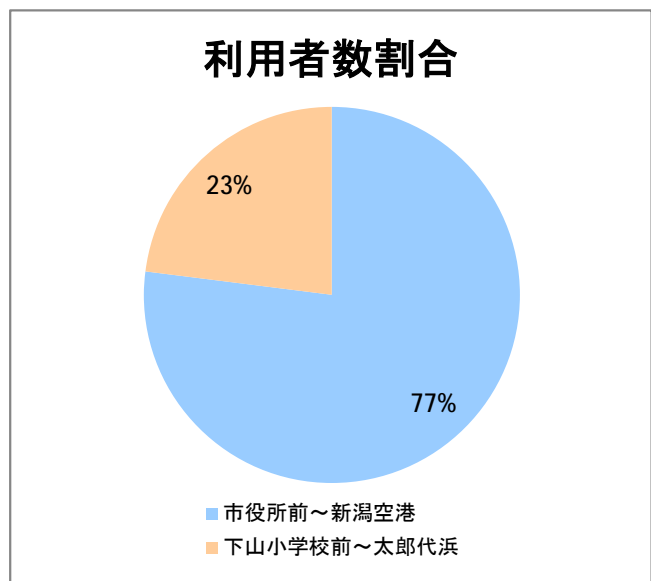

**【E2】松浜**

2017年11月

停留所	利用者数(人)
市役所前	7,752
東中通	575
古町	2,767
本町	2,968
新潟駅前	57,241
駅前通	759
弁天二丁目	498
万代一丁目	1,185
万代シティ	27,457
万代町	1,292
東地区総合庁舎前	855
沼垂四ツ角	1,404
万代高校前	844
新潟日報ビル <sup>イアシップ</sup>	9,609
宮浦中学前	2,084
万国橋	610
中央埠頭	5,484
北埠頭	961
紡績口	3,140
末広橋	4,340
北葉町	9,681
秋葉一丁目	6,347
山ノ下中学前	4,760
宝町	2,706
浜谷町	5,957
北浜谷町	131
船江町西	266
平和町東	22
山ノ下海浜公園前	553
泰叟寺前	285
船江町一丁目	233
平和台団地前	217
船江町二丁目	1,540
物見山	10,752
朝鮮学校前	7,724
中道山	2,587
河渡新町	5,982
空港入口	2,531
新潟空港	5,436
下山小学校前	2,122
浄化センター前	826
下山	795
松浜二丁目	3,092
松浜中学前	5,787
松浜小学校前	1,303
本町四丁目	448
本町二丁目	1,854
本町一丁目	2,061
松港橋	2,827
松浜	12,987