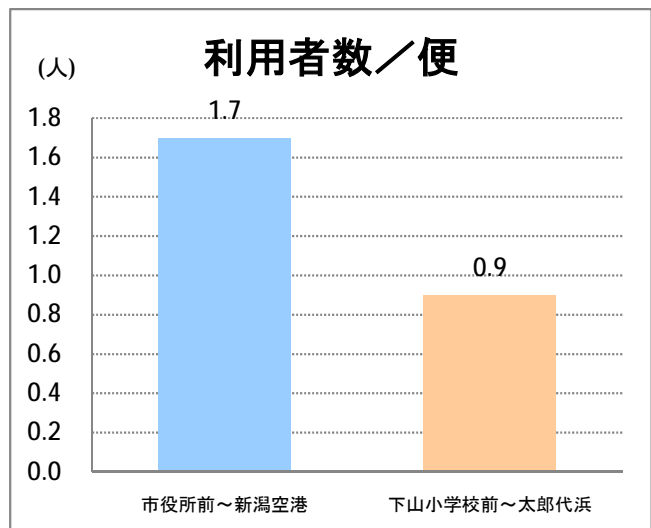

**【E2】松浜**

2017年11月

停留所	利用者数(人)
市役所前	7,752
東中通	575
古町	2,767
本町	2,968
新潟駅前	57,241
駅前通	759
弁天二丁目	498
万代一丁目	1,185
万代シティ	27,457
万代町	1,292
東地区総合庁舎前	855
沼垂四ツ角	1,404
万代高校前	844
新潟日報ビル <sup>イアシップ</sup>	9,609
宮浦中学前	2,084
万国橋	610
中央埠頭	5,484
北埠頭	961
紡績口	3,140
末広橋	4,340
北葉町	9,681
秋葉一丁目	6,347
山ノ下中学前	4,760
宝町	2,706
浜谷町	5,957
北浜谷町	131
船江町西	266
平和町東	22
山ノ下海浜公園前	553
泰叟寺前	285
船江町一丁目	233
平和台団地前	217
船江町二丁目	1,540
物見山	10,752
朝鮮学校前	7,724
中道山	2,587
河渡新町	5,982
空港入口	2,531
新潟空港	5,436
下山小学校前	2,122
浄化センター前	826
下山	795
松浜二丁目	3,092
松浜中学前	5,787
松浜小学校前	1,303
本町四丁目	448
本町二丁目	1,854
本町一丁目	2,061
松港橋	2,827
松浜	12,987