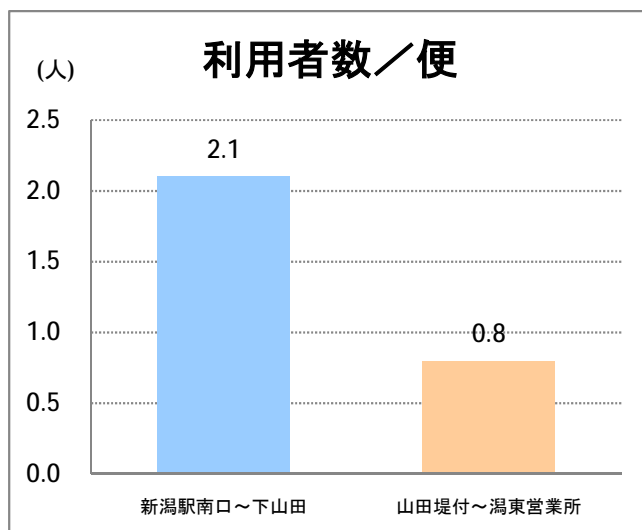

【W7】大野白根

2017年11月

停留所	利用者数(人)
新潟駅南口	1,470
笹口二丁目	129
米山	111
北越高校前	146
堀の内	120
鳥屋野十字路	111
堀の内南	78
和合町	154
女池桜木町	118
女池二丁目	350
野球場科学館前	141
江南高校前	1,274
女池西	120
南病院前	15
女池上山一丁目	56
女池神明	74
平成大橋西詰	108
新潟駅前	14,279
駅前通	659
万代シテイ	4,015
礎町	385
本町	1,498
古町	3,272
東中通	922
市役所前	2,665
白山公園前	195
南高校前	1,167
ユニゾンプラザ前	43
県庁東	104
県庁前	245
出来島変電所前	45
網川原	76
下鳥屋野	154
白山浦	444
白山駅前	2,808
高校通	419
宮前通	200
第一高校前	1,286
青山	13,574
東青山	938
平島二丁目	180
平島	871
寺地	1,397
下山田	2,212
山田堤付	478
中山田	666
新潟ふるさと村	4,895
下善久	460
善久	2,296
寺地西	100