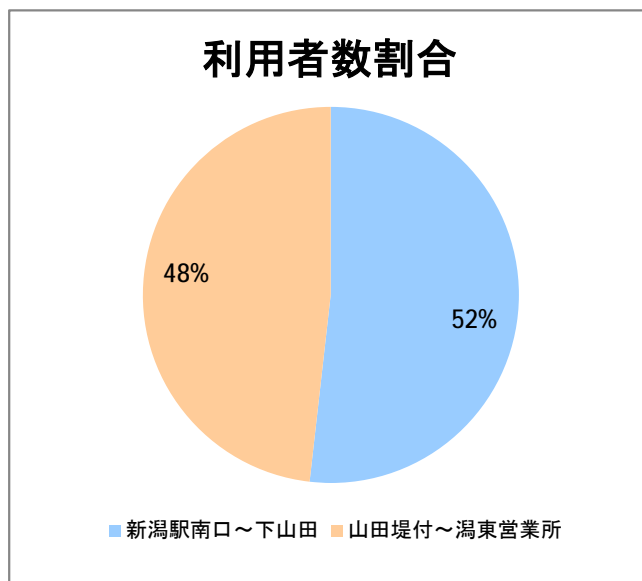

【W7】大野白根

2017年11月

停留所	利用者数(人)
新潟駅南口	1,470
笹口二丁目	129
米山	111
北越高校前	146
堀の内	120
鳥屋野十字路	111
堀の内南	78
和合町	154
女池桜木町	118
女池二丁目	350
野球場科学館前	141
江南高校前	1,274
女池西	120
南病院前	15
女池上山一丁目	56
女池神明	74
平成大橋西詰	108
新潟駅前	14,279
駅前通	659
万代シテイ	4,015
礎町	385
本町	1,498
古町	3,272
東中通	922
市役所前	2,665
白山公園前	195
南高校前	1,167
ユニゾンプラザ前	43
県庁東	104
県庁前	245
出来島変電所前	45
網川原	76
下鳥屋野	154
白山浦	444
白山駅前	2,808
高校通	419
宮前通	200
第一高校前	1,286
青山	13,574
東青山	938
平島二丁目	180
平島	871
寺地	1,397
下山田	2,212
山田堤付	478
中山田	666
新潟ふるさと村	4,895
下善久	460
善久	2,296
寺地西	100