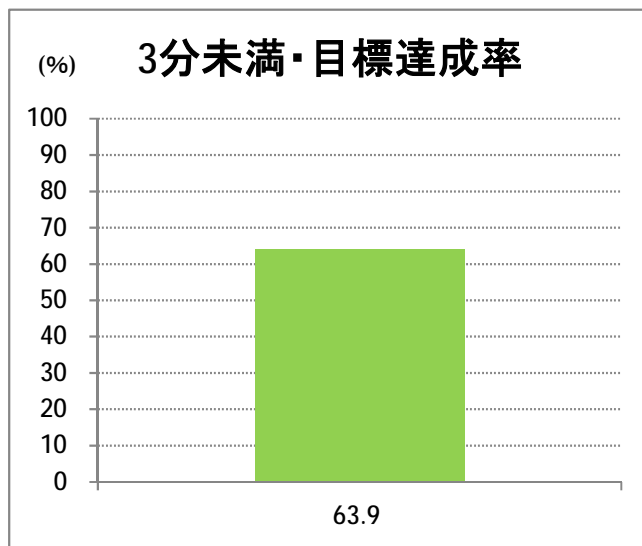

【W7】大野白根

2017年11月

停留所	利用者数(人)
新潟駅南口	1,470
笹口二丁目	129
米山	111
北越高校前	146
堀の内	120
鳥屋野十字路	111
堀の内南	78
和合町	154
女池桜木町	118
女池二丁目	350
野球場科学館前	141
江南高校前	1,274
女池西	120
南病院前	15
女池上山一丁目	56
女池神明	74
平成大橋西詰	108
新潟駅前	14,279
駅前通	659
万代シテイ	4,015
礎町	385
本町	1,498
古町	3,272
東中通	922
市役所前	2,665
白山公園前	195
南高校前	1,167
ユニゾンプラザ前	43
県庁東	104
県庁前	245
出来島変電所前	45
網川原	76
下鳥屋野	154
白山浦	444
白山駅前	2,808
高校通	419
宮前通	200
第一高校前	1,286
青山	13,574
東青山	938
平島二丁目	180
平島	871
寺地	1,397
下山田	2,212
山田堤付	478
中山田	666
新潟ふるさと村	4,895
下善久	460
善久	2,296
寺地西	100