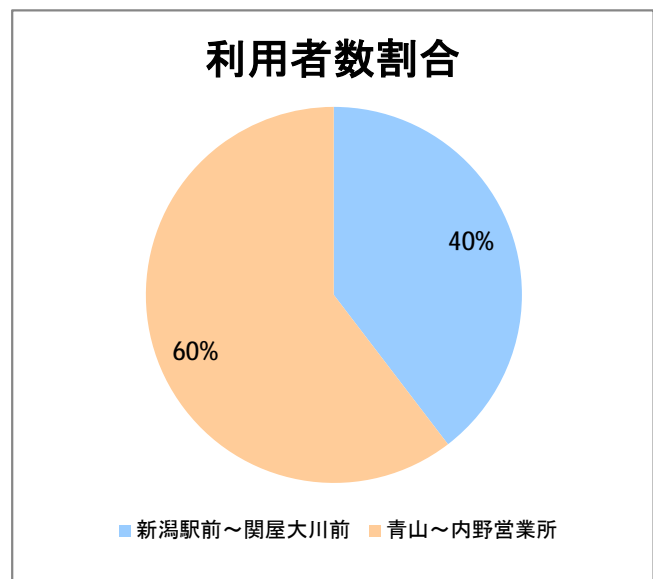

【W3】寺尾

停留所	利用者数(人)
新潟駅前	6,248
駅前通	533
万代シテイ	4,246
礎町	396
本町	2,581
古町	4,801
東中通	1,012
市役所前	3,550
白山浦	216
白山駅前	1,411
高校通	321
宮前通	374
第一高校前	693
東関屋	365
関屋大川前	412
青山	12,409
青山一丁目	417
青山本村	1,865
青山稻荷前	294
水道遊園前	475
小針小学校前	1,239
小針南台一	901
小針南台	1,471
西郵便局前	1,743
寺尾	1,094
寺尾駅前通	1,462
西区役所前	2,070
坂井輪郵便局前	1,302
下坂井	1,050
道場山	1,267
上坂井	523
西坂井	746
坂井	1,378
新通橋	115
西坂井団地	74
新通南	119
信楽園病院	1,176
新大国道口	178
新大正門	81
新大中門	296
新大西門	1,404
大野郷屋	491
内野一番町	365
内野二番町	264
内野四ツ角	619
内野四番町	195
内野中島	206
広通江橋	429
五十嵐中島	208
新潟西高校前	664

2017年11月