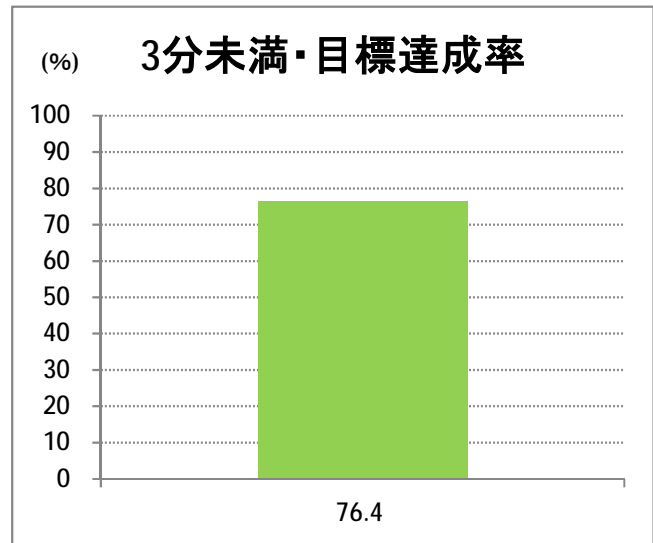

【W3】寺尾

停留所	利用者数(人)
新潟駅前	6,248
駅前通	533
万代シテイ	4,246
礎町	396
本町	2,581
古町	4,801
東中通	1,012
市役所前	3,550
白山浦	216
白山駅前	1,411
高校通	321
宮前通	374
第一高校前	693
東関屋	365
関屋大川前	412
青山	12,409
青山一丁目	417
青山本村	1,865
青山稻荷前	294
水道遊園前	475
小針小学校前	1,239
小針南台一	901
小針南台	1,471
西郵便局前	1,743
寺尾	1,094
寺尾駅前通	1,462
西区役所前	2,070
坂井輪郵便局前	1,302
下坂井	1,050
道場山	1,267
上坂井	523
西坂井	746
坂井	1,378
新通橋	115
西坂井団地	74
新通南	119
信楽園病院	1,176
新大国道口	178
新大正門	81
新大中門	296
新大西門	1,404
大野郷屋	491
内野一番町	365
内野二番町	264
内野四ツ角	619
内野四番町	195
内野中島	206
広通江橋	429
五十嵐中島	208
新潟西高校前	664

2017年11月

【W3】寺尾

2017年11月

停留所	利用者数(人)
西新町	294
中浜団地入口	32
西内野小学校前	52
上新町公民館前	390
新中浜	247
中権寺	186
内野営業所	1,662