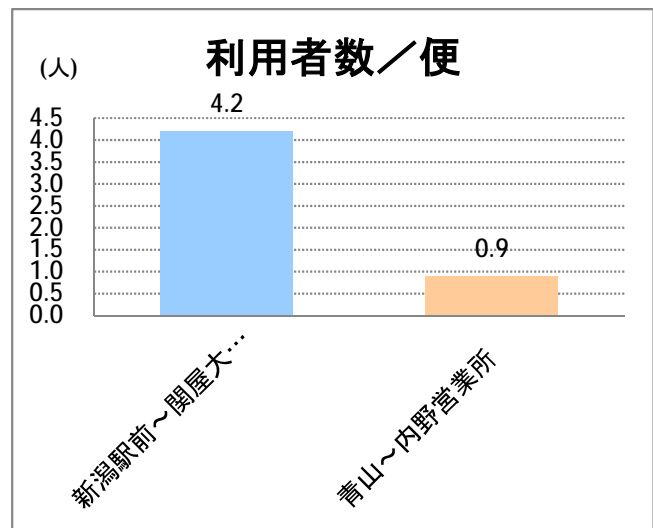

【W3】寺尾

停留所	利用者数(人)
新潟駅前	6,248
駅前通	533
万代シテイ	4,246
礎町	396
本町	2,581
古町	4,801
東中通	1,012
市役所前	3,550
白山浦	216
白山駅前	1,411
高校通	321
宮前通	374
第一高校前	693
東関屋	365
関屋大川前	412
青山	12,409
青山一丁目	417
青山本村	1,865
青山稻荷前	294
水道遊園前	475
小針小学校前	1,239
小針南台一	901
小針南台	1,471
西郵便局前	1,743
寺尾	1,094
寺尾駅前通	1,462
西区役所前	2,070
坂井輪郵便局前	1,302
下坂井	1,050
道場山	1,267
上坂井	523
西坂井	746
坂井	1,378
新通橋	115
西坂井団地	74
新通南	119
信楽園病院	1,176
新大国道口	178
新大正門	81
新大中門	296
新大西門	1,404
大野郷屋	491
内野一番町	365
内野二番町	264
内野四ツ角	619
内野四番町	195
内野中島	206
広通江橋	429
五十嵐中島	208
新潟西高校前	664

2017年11月

【W3】寺尾

2017年11月

停留所	利用者数(人)
西新町	294
中浜団地入口	32
西内野小学校前	52
上新町公民館前	390
新中浜	247
中権寺	186
内野営業所	1,662