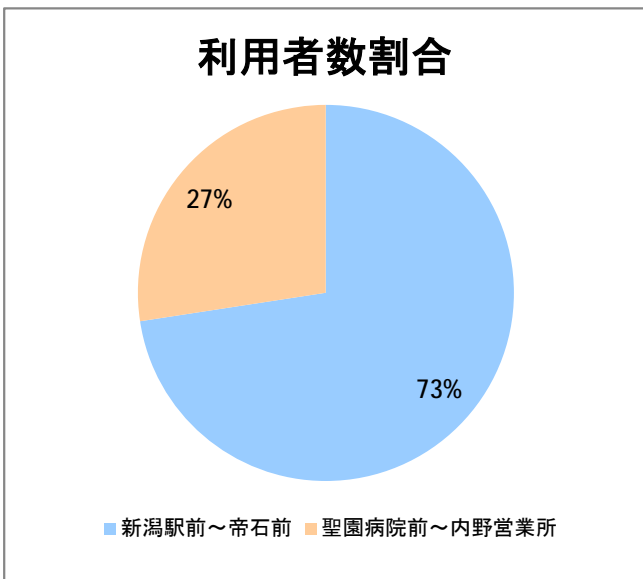

**【W1】有明**

2017年11月

停留所	利用者数(人)
新潟駅前	50,845
駅前通	3,334
万代シテイ	25,673
礎町	1,985
本町	17,694
古町	23,881
東中通	5,216
市役所前	11,741
新潟中央高校前	4,955
学校町三番町	2,884
新潟商業高校前	3,342
新潟高校前	4,449
関屋本村	2,403
昭和町	2,817
浜松町	3,093
信濃町	6,952
文京町	3,864
堀割橋西詰	4,053
浦山町	3,259
青山六丁目	2,264
帝石前	1,765
聖園病院前	3,243
有明福祉タウン	2,699
有明西	3,547
国立西新潟中央病院前	4,605
真砂町	3,779
松海ヶ丘	5,081
上新栄町地蔵前	6,601
上新栄町	2,506
五十嵐中学前	2,703
新潟科学技術学園前	4,267
清心学園前	4,540
西総合スポーツセンタ	944
五十嵐東一丁目	324
新大入口	1,034
坂井	711
新通橋	404
西坂井団地	73
新通南	318
信楽園病院	4,014
五十嵐一の町	641
五十嵐一の町西	1,138
グリーン団地前	5,122
五十嵐二の町東	393
五十嵐団地前	545
五十嵐二の町	433
往来橋	785
内野小学校前	160
内野駅前	713
内野四ツ角	94