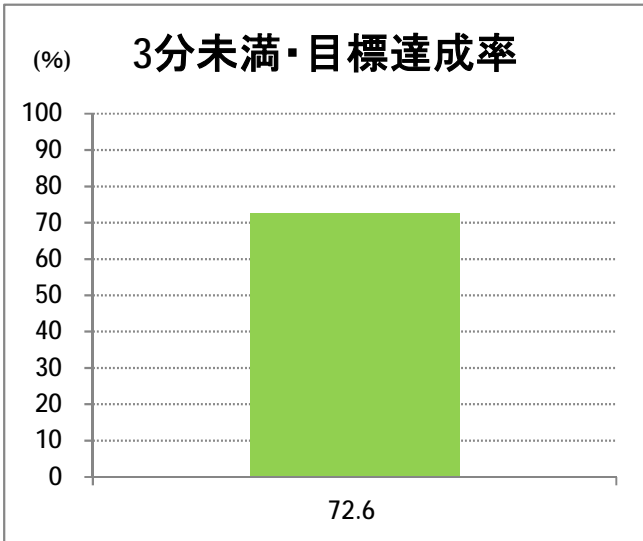

**【W1】有明**

2017年11月

停留所	利用者数(人)
新潟駅前	50,845
駅前通	3,334
万代シテイ	25,673
礎町	1,985
本町	17,694
古町	23,881
東中通	5,216
市役所前	11,741
新潟中央高校前	4,955
学校町三番町	2,884
新潟商業高校前	3,342
新潟高校前	4,449
関屋本村	2,403
昭和町	2,817
浜松町	3,093
信濃町	6,952
文京町	3,864
堀割橋西詰	4,053
浦山町	3,259
青山六丁目	2,264
帝石前	1,765
聖園病院前	3,243
有明福祉タウン	2,699
有明西	3,547
国立西新潟中央病院前	4,605
真砂町	3,779
松海ヶ丘	5,081
上新栄町地蔵前	6,601
上新栄町	2,506
五十嵐中学前	2,703
新潟科学技術学園前	4,267
清心学園前	4,540
西総合スポーツセンタ	944
五十嵐東一丁目	324
新大入口	1,034
坂井	711
新通橋	404
西坂井団地	73
新通南	318
信楽園病院	4,014
五十嵐一の町	641
五十嵐一の町西	1,138
グリーン団地前	5,122
五十嵐二の町東	393
五十嵐団地前	545
五十嵐二の町	433
往来橋	785
内野小学校前	160
内野駅前	713
内野四ツ角	94