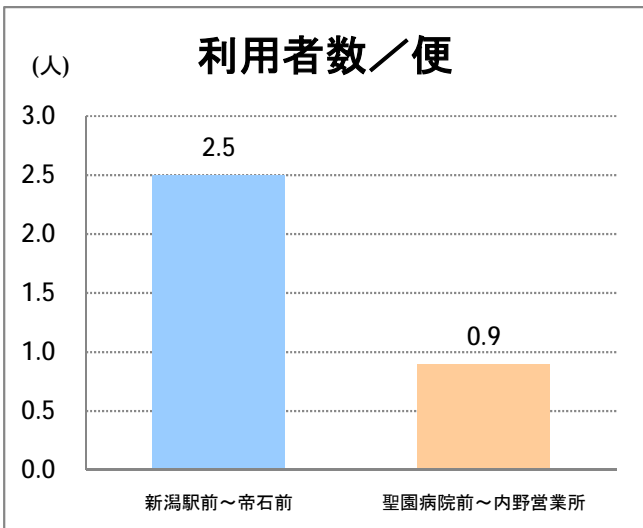

**【W1】有明**

2017年11月

停留所	利用者数(人)
新潟駅前	50,845
駅前通	3,334
万代シテイ	25,673
礎町	1,985
本町	17,694
古町	23,881
東中通	5,216
市役所前	11,741
新潟中央高校前	4,955
学校町三番町	2,884
新潟商業高校前	3,342
新潟高校前	4,449
関屋本村	2,403
昭和町	2,817
浜松町	3,093
信濃町	6,952
文京町	3,864
堀割橋西詰	4,053
浦山町	3,259
青山六丁目	2,264
帝石前	1,765
聖園病院前	3,243
有明福祉タウン	2,699
有明西	3,547
国立西新潟中央病院前	4,605
真砂町	3,779
松海ヶ丘	5,081
上新栄町地蔵前	6,601
上新栄町	2,506
五十嵐中学前	2,703
新潟科学技術学園前	4,267
清心学園前	4,540
西総合スポーツセンタ	944
五十嵐東一丁目	324
新大入口	1,034
坂井	711
新通橋	404
西坂井団地	73
新通南	318
信楽園病院	4,014
五十嵐一の町	641
五十嵐一の町西	1,138
グリーン団地前	5,122
五十嵐二の町東	393
五十嵐団地前	545
五十嵐二の町	433
往来橋	785
内野小学校前	160
内野駅前	713
内野四ツ角	94