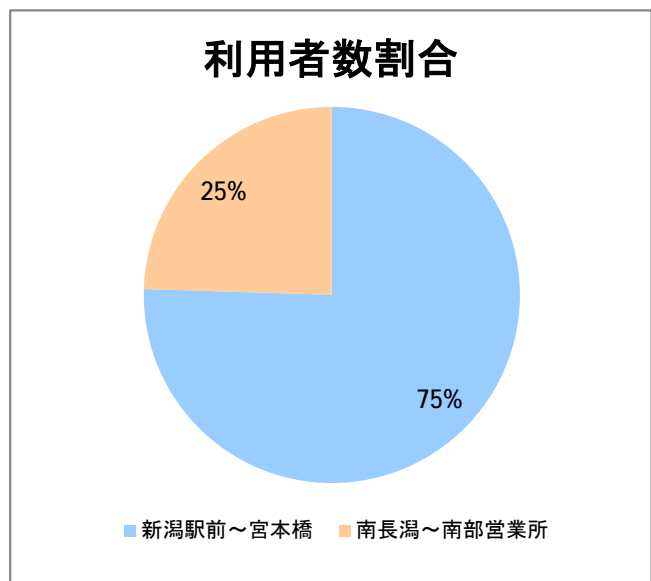

【S6】長潟

2017年11月

停留所	利用者数(人)
新潟駅前	3,405
駅前通	103
万代シテイ	601
礎町	221
本町	491
古町	1,620
東中通	373
市役所前	12,547
白山公園前	202
南高校前	1,641
鳥屋野十字路	2,224
堀の内	2,684
北越高校前	1,335
米山	874
笹口二丁目	3,565
新潟駅南口	52,763
笹口大通	2,401
鎧	2,161
紫竹山	3,024
弁天橋	6,378
原の台	7,141
北谷内	8,008
山潟小学校前	3,517
宮本橋	5,602
南長潟	4,029
亀田インター	1,082
イオンモール新潟南	15,592
下早通	55
早通	5
中早通	98
亀田工業団地入口	152
南部営業所	18,875