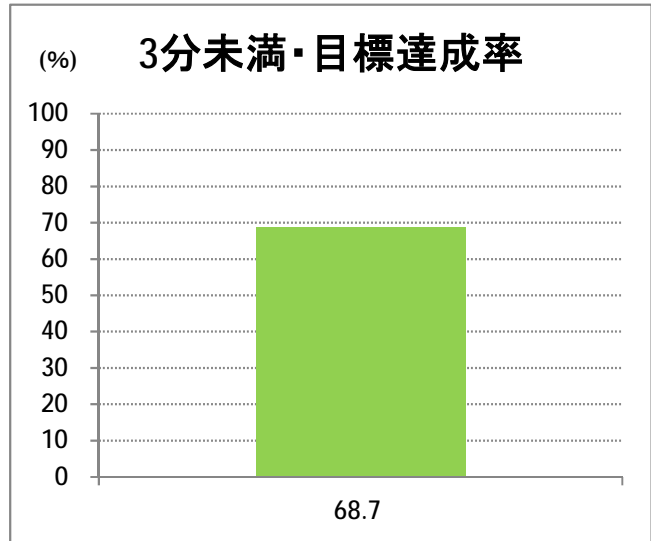

【S6】長潟

2017年11月

停留所	利用者数(人)
新潟駅前	3,405
駅前通	103
万代シテイ	601
礎町	221
本町	491
古町	1,620
東中通	373
市役所前	12,547
白山公園前	202
南高校前	1,641
鳥屋野十字路	2,224
堀の内	2,684
北越高校前	1,335
米山	874
笹口二丁目	3,565
新潟駅南口	52,763
笹口大通	2,401
鎧	2,161
紫竹山	3,024
弁天橋	6,378
原の台	7,141
北谷内	8,008
山潟小学校前	3,517
宮本橋	5,602
南長潟	4,029
亀田インター	1,082
イオンモール新潟南	15,592
下早通	55
早通	5
中早通	98
亀田工業団地入口	152
南部営業所	18,875