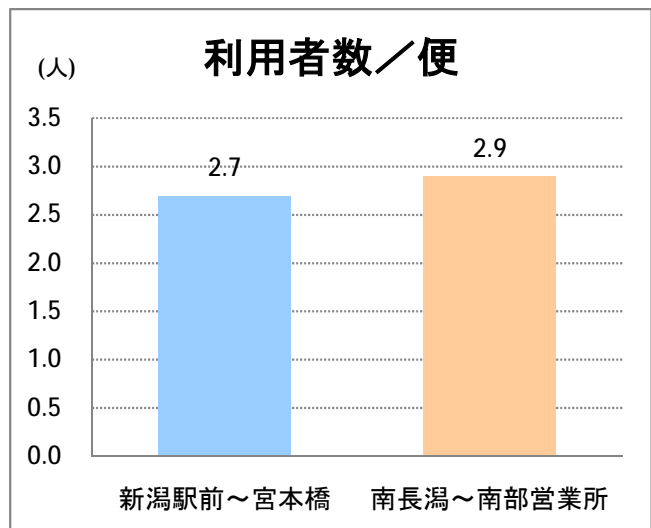

【S6】長潟

2017年11月

停留所	利用者数(人)
新潟駅前	3,405
駅前通	103
万代シテイ	601
礎町	221
本町	491
古町	1,620
東中通	373
市役所前	12,547
白山公園前	202
南高校前	1,641
鳥屋野十字路	2,224
堀の内	2,684
北越高校前	1,335
米山	874
笹口二丁目	3,565
新潟駅南口	52,763
笹口大通	2,401
鎧	2,161
紫竹山	3,024
弁天橋	6,378
原の台	7,141
北谷内	8,008
山潟小学校前	3,517
宮本橋	5,602
南長潟	4,029
亀田インター	1,082
イオンモール新潟南	15,592
下早通	55
早通	5
中早通	98
亀田工業団地入口	152
南部営業所	18,875