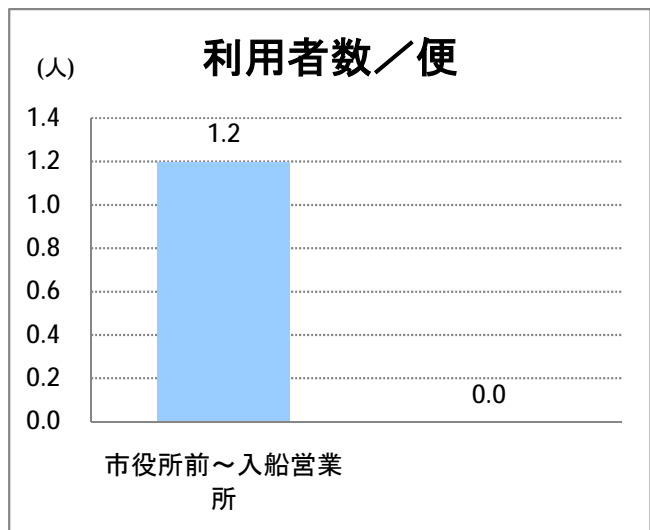

【C5】西堀通

2017年11月

停留所	利用者数(人)
市役所前	5,424
西堀通二番町	372
西堀通四番町	779
古町	5,487
西堀通八番町	432
西堀通十番町	805
東堀通十二番町	1,246
本町通十四番町	1,284
横七番町二丁目	1,080
寿小路	1,652
附船町一丁目	1,822
入船町六丁目	1,021
入船営業所	3,464

【C5】西堀通(臨港)

2017年11月

停留所	利用者数(人)
市役所前	115
西堀通二番町	6
西堀通四番町	33
古町	256
西堀通八番町	20
西堀通十番町	41
東堀通十二番町	70
本町通十四番町	58
横七番町二丁目	42
寿小路	78
浮洲町	27
窪田町西	26
窪田町東	23
ひばり荘前	81
入船営業所	19
入船みなとタワー前	2
臨港町	3
山ノ下	24
山ノ下郵便局前	16
末広橋	16
北葉町	18
秋葉一丁目	19
桃山町一丁目	11
桃山町二丁目	19
臨港病院前	147