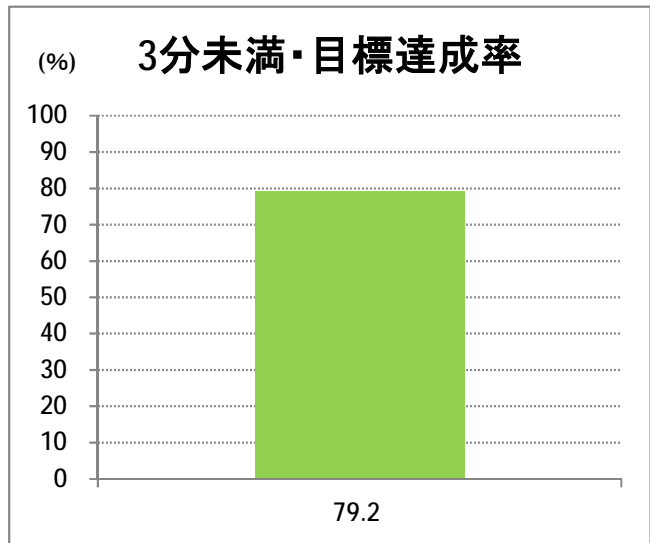

【C5】西堀通

2017年11月

停留所	利用者数(人)
市役所前	5,424
西堀通二番町	372
西堀通四番町	779
古町	5,487
西堀通八番町	432
西堀通十番町	805
東堀通十二番町	1,246
本町通十四番町	1,284
横七番町二丁目	1,080
寿小路	1,652
附船町一丁目	1,822
入船町六丁目	1,021
入船営業所	3,464

【C5】西堀通(臨港)

2017年11月

停留所	利用者数(人)
市役所前	115
西堀通二番町	6
西堀通四番町	33
古町	256
西堀通八番町	20
西堀通十番町	41
東堀通十二番町	70
本町通十四番町	58
横七番町二丁目	42
寿小路	78
浮洲町	27
窪田町西	26
窪田町東	23
ひばり荘前	81
入船営業所	19
入船みなとタワー前	2
臨港町	3
山ノ下	24
山ノ下郵便局前	16
末広橋	16
北葉町	18
秋葉一丁目	19
桃山町一丁目	11
桃山町二丁目	19
臨港病院前	147