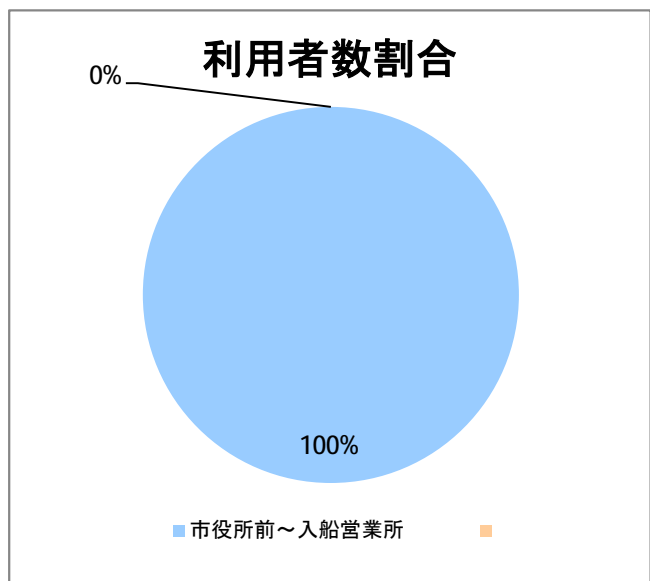

【C5】西堀通

2017年11月

停留所	利用者数(人)
市役所前	5,424
西堀通二番町	372
西堀通四番町	779
古町	5,487
西堀通八番町	432
西堀通十番町	805
東堀通十二番町	1,246
本町通十四番町	1,284
横七番町二丁目	1,080
寿小路	1,652
附船町一丁目	1,822
入船町六丁目	1,021
入船営業所	3,464

【C5】西堀通(臨港)

2017年11月

停留所	利用者数(人)
市役所前	115
西堀通二番町	6
西堀通四番町	33
古町	256
西堀通八番町	20
西堀通十番町	41
東堀通十二番町	70
本町通十四番町	58
横七番町二丁目	42
寿小路	78
浮洲町	27
窪田町西	26
窪田町東	23
ひばり荘前	81
入船営業所	19
入船みなとタワー前	2
臨港町	3
山ノ下	24
山ノ下郵便局前	16
末広橋	16
北葉町	18
秋葉一丁目	19
桃山町一丁目	11
桃山町二丁目	19
臨港病院前	147