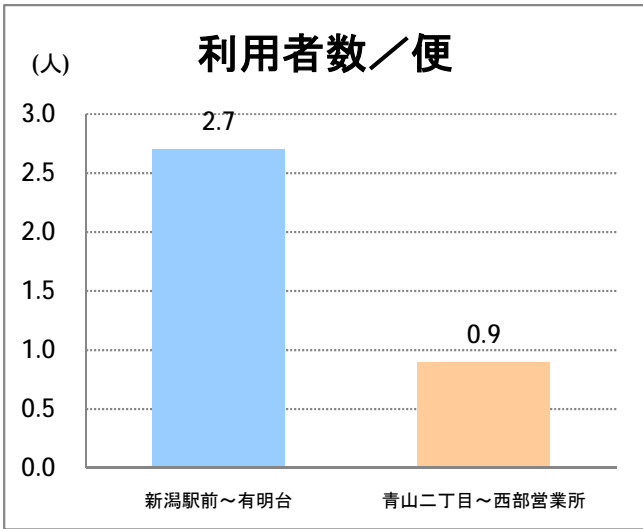

【C2】浜浦町

2017年11月

停留所	利用者数(人)
新潟駅前	61,658
駅前通	2,994
万代シテイ	18,843
礎町	6,804
本町	6,646
古町	25,673
西大畑	1,717
南浜通	1,426
神宮前	2,610
西大畑坂上	4,484
附属学校入口	3,724
旭町通二番町	1,544
岡本小路	2,266
附属学校前	4,394
護国神社前	1,184
水道町一丁目	5,749
新潟青陵大学前	3,811
なぎさ荘前	422
水族館前	4,510
松波町一丁目	3,796
松波町三丁目	2,275
金衛町一丁目	2,398
金衛町二丁目	3,894
浜浦町一丁目	5,492
浜浦町二丁目	4,550
文京町	2,272
信濃町	9,693
有明台	529
青山二丁目	709
青山本村	1,205
青山稲荷前	618
水道遊園前	372
東青山一丁目	262
小針二丁目	774
新潟医療センター前	1,290
小針四丁目	401
小新ポンプ場前	196
小新四丁目	1,050
済生会第二病院前	841
寺地西団地前	183
西部営業所	5,762