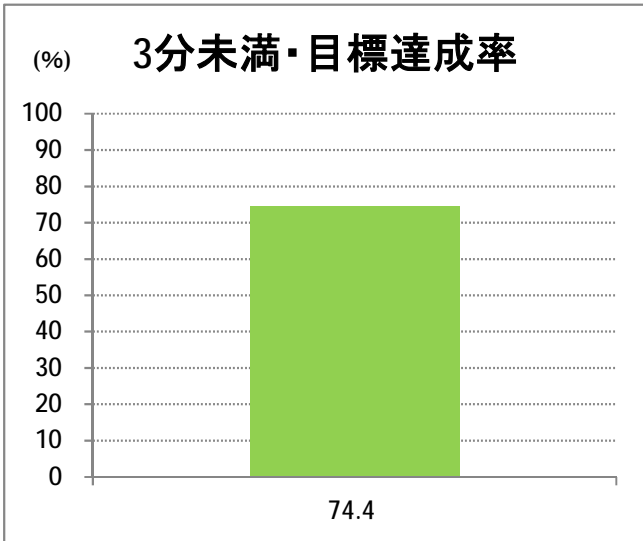

【C2】浜浦町

2017年11月

停留所	利用者数(人)
新潟駅前	61,658
駅前通	2,994
万代シテイ	18,843
礎町	6,804
本町	6,646
古町	25,673
西大畑	1,717
南浜通	1,426
神宮前	2,610
西大畑坂上	4,484
附属学校入口	3,724
旭町通二番町	1,544
岡本小路	2,266
附属学校前	4,394
護国神社前	1,184
水道町一丁目	5,749
新潟青陵大学前	3,811
なぎさ荘前	422
水族館前	4,510
松波町一丁目	3,796
松波町三丁目	2,275
金衛町一丁目	2,398
金衛町二丁目	3,894
浜浦町一丁目	5,492
浜浦町二丁目	4,550
文京町	2,272
信濃町	9,693
有明台	529
青山二丁目	709
青山本村	1,205
青山稲荷前	618
水道遊園前	372
東青山一丁目	262
小針二丁目	774
新潟医療センター前	1,290
小針四丁目	401
小新ポンプ場前	196
小新四丁目	1,050
済生会第二病院前	841
寺地西団地前	183
西部営業所	5,762