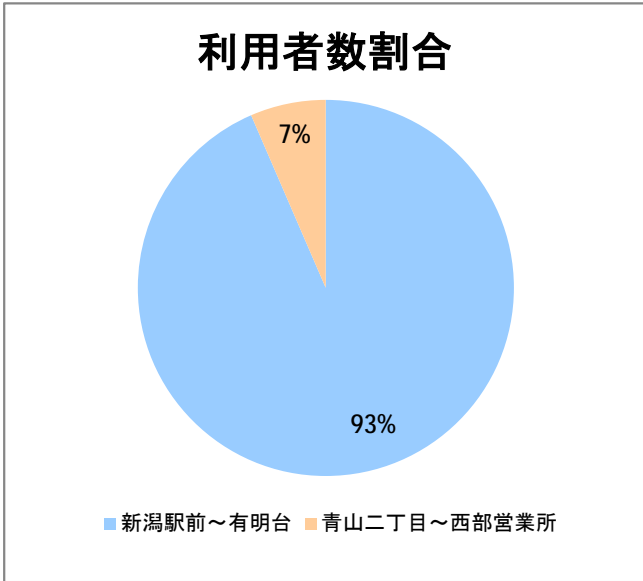

【C2】浜浦町

2017年11月

停留所	利用者数(人)
新潟駅前	61,658
駅前通	2,994
万代シテイ	18,843
礎町	6,804
本町	6,646
古町	25,673
西大畑	1,717
南浜通	1,426
神宮前	2,610
西大畑坂上	4,484
附属学校入口	3,724
旭町通二番町	1,544
岡本小路	2,266
附属学校前	4,394
護国神社前	1,184
水道町一丁目	5,749
新潟青陵大学前	3,811
なぎさ荘前	422
水族館前	4,510
松波町一丁目	3,796
松波町三丁目	2,275
金衛町一丁目	2,398
金衛町二丁目	3,894
浜浦町一丁目	5,492
浜浦町二丁目	4,550
文京町	2,272
信濃町	9,693
有明台	529
青山二丁目	709
青山本村	1,205
青山稲荷前	618
水道遊園前	372
東青山一丁目	262
小針二丁目	774
新潟医療センター前	1,290
小針四丁目	401
小新ポンプ場前	196
小新四丁目	1,050
済生会第二病院前	841
寺地西団地前	183
西部営業所	5,762