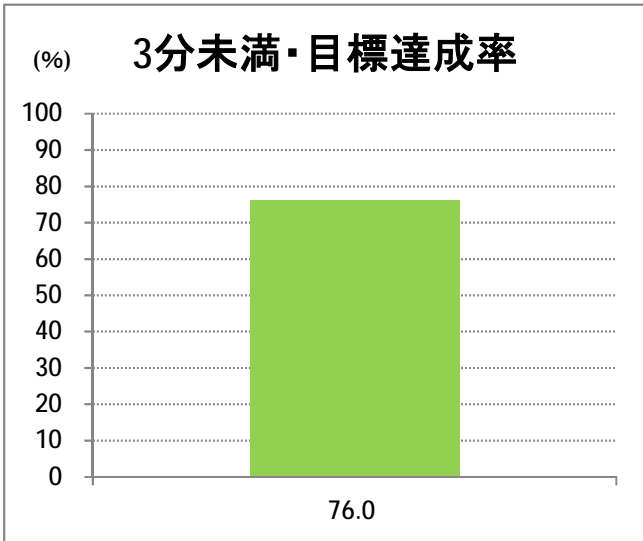

【C2】浜浦町

2017年10月

停留所	利用者数(人)
新潟駅前	59,143
駅前通	3,008
万代シテイ	18,563
礎町	6,213
本町	6,416
古町	24,909
西大畑	1,629
南浜通	1,489
神宮前	2,470
西大畑坂上	4,164
附属学校入口	3,390
旭町通二番町	1,576
岡本小路	2,308
附属学校前	4,648
護国神社前	1,147
水道町一丁目	5,926
新潟青陵大学前	4,152
なぎさ荘前	392
水族館前	5,207
松波町一丁目	4,243
松波町三丁目	2,079
金衛町一丁目	2,318
金衛町二丁目	3,666
浜浦町一丁目	5,222
浜浦町二丁目	4,400
文京町	2,185
信濃町	9,505
有明台	466
青山二丁目	718
青山本村	1,152
青山稲荷前	632
水道遊園前	396
東青山一丁目	274
小針二丁目	760
新潟医療センター前	1,231
小針四丁目	375
小新ポンプ場前	206
小新四丁目	1,025
済生会第二病院前	780
寺地西団地前	170
西部営業所	5,149