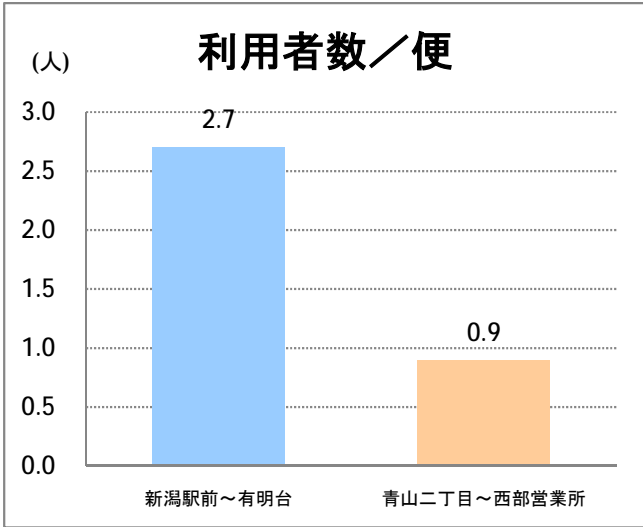

【C2】浜浦町

2017年10月

停留所	利用者数(人)
新潟駅前	59,143
駅前通	3,008
万代シテイ	18,563
礎町	6,213
本町	6,416
古町	24,909
西大畑	1,629
南浜通	1,489
神宮前	2,470
西大畑坂上	4,164
附属学校入口	3,390
旭町通二番町	1,576
岡本小路	2,308
附属学校前	4,648
護国神社前	1,147
水道町一丁目	5,926
新潟青陵大学前	4,152
なぎさ荘前	392
水族館前	5,207
松波町一丁目	4,243
松波町三丁目	2,079
金衛町一丁目	2,318
金衛町二丁目	3,666
浜浦町一丁目	5,222
浜浦町二丁目	4,400
文京町	2,185
信濃町	9,505
有明台	466
青山二丁目	718
青山本村	1,152
青山稲荷前	632
水道遊園前	396
東青山一丁目	274
小針二丁目	760
新潟医療センター前	1,231
小針四丁目	375
小新ポンプ場前	206
小新四丁目	1,025
済生会第二病院前	780
寺地西団地前	170
西部営業所	5,149