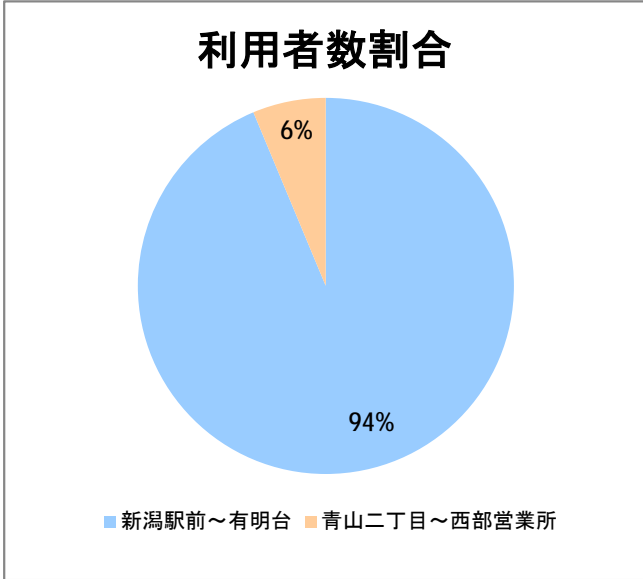

【C2】浜浦町

2017年10月

停留所	利用者数(人)
新潟駅前	59,143
駅前通	3,008
万代シテイ	18,563
礎町	6,213
本町	6,416
古町	24,909
西大畑	1,629
南浜通	1,489
神宮前	2,470
西大畑坂上	4,164
附属学校入口	3,390
旭町通二番町	1,576
岡本小路	2,308
附属学校前	4,648
護国神社前	1,147
水道町一丁目	5,926
新潟青陵大学前	4,152
なぎさ荘前	392
水族館前	5,207
松波町一丁目	4,243
松波町三丁目	2,079
金衛町一丁目	2,318
金衛町二丁目	3,666
浜浦町一丁目	5,222
浜浦町二丁目	4,400
文京町	2,185
信濃町	9,505
有明台	466
青山二丁目	718
青山本村	1,152
青山稲荷前	632
水道遊園前	396
東青山一丁目	274
小針二丁目	760
新潟医療センター前	1,231
小針四丁目	375
小新ポンプ場前	206
小新四丁目	1,025
済生会第二病院前	780
寺地西団地前	170
西部営業所	5,149