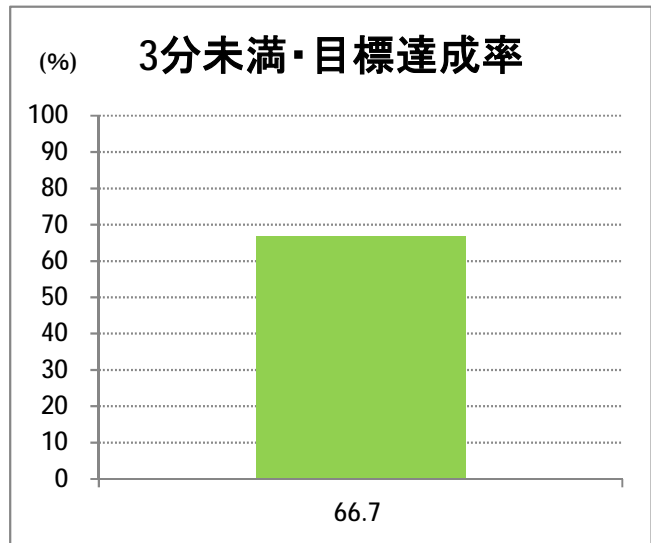

**【S5】女池(西跨線橋)**

2017年8月

停留所	利用者数(人)
新潟駅前	4,647
駅前通	364
万代シティ	2,046
礎町	606
本町	961
古町	2,948
東中通	655
市役所前	14,762
白山公園前	506
南高校前	1,569
鳥屋野十字路	2,246
堀の内南	1,400
和合町	2,323
女池桜木町	1,815
女池二丁目	2,935
野球場科学館前	1,467
江南高校前	3,716
女池西	1,958
南病院前	335
女池上山一丁目	312
女池神明	487
女池愛宕	7,036