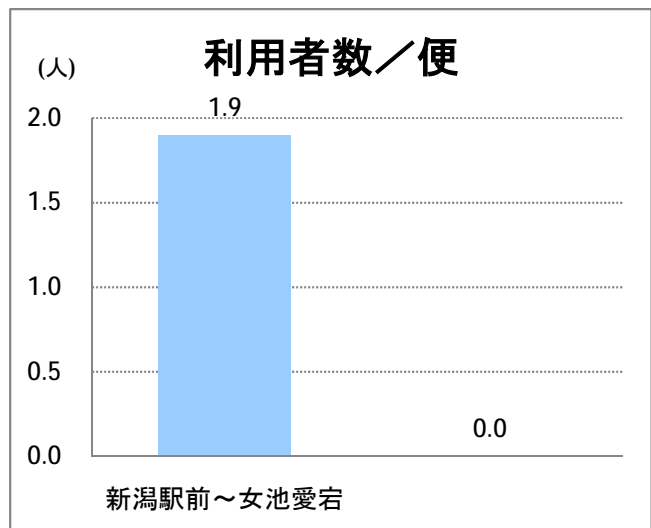

**【S5】女池(西跨線橋)**

2017年8月

停留所	利用者数(人)
新潟駅前	4,647
駅前通	364
万代シティ	2,046
礎町	606
本町	961
古町	2,948
東中通	655
市役所前	14,762
白山公園前	506
南高校前	1,569
鳥屋野十字路	2,246
堀の内南	1,400
和合町	2,323
女池桜木町	1,815
女池二丁目	2,935
野球場科学館前	1,467
江南高校前	3,716
女池西	1,958
南病院前	335
女池上山一丁目	312
女池神明	487
女池愛宕	7,036