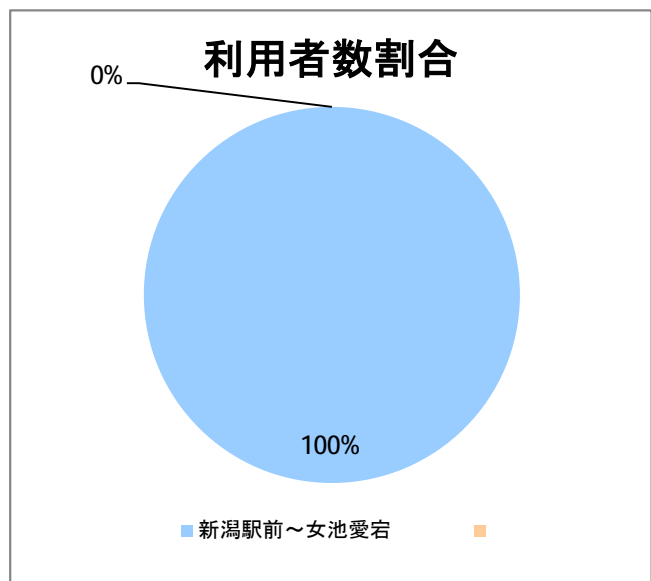

**【S5】女池(西跨線橋)**

2017年8月

停留所	利用者数(人)
新潟駅前	4,647
駅前通	364
万代シティ	2,046
礎町	606
本町	961
古町	2,948
東中通	655
市役所前	14,762
白山公園前	506
南高校前	1,569
鳥屋野十字路	2,246
堀の内南	1,400
和合町	2,323
女池桜木町	1,815
女池二丁目	2,935
野球場科学館前	1,467
江南高校前	3,716
女池西	1,958
南病院前	335
女池上山一丁目	312
女池神明	487
女池愛宕	7,036