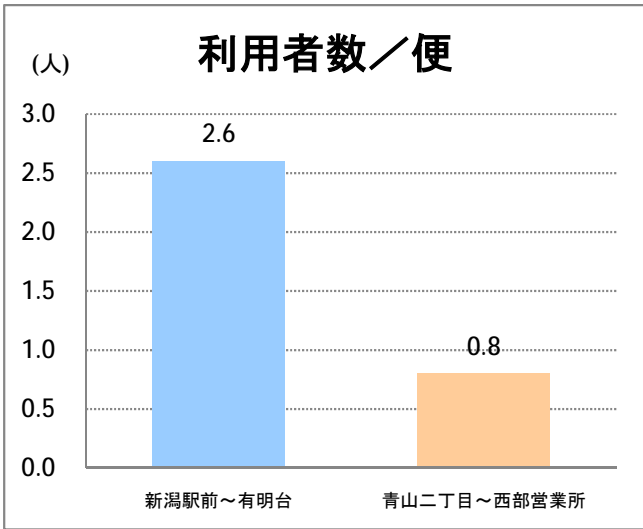

【C2】浜浦町

2017年8月

停留所	利用者数(人)
新潟駅前	60,465
駅前通	2,701
万代シテイ	17,760
礎町	6,927
本町	6,903
古町	25,195
西大畑	1,585
南浜通	1,624
神宮前	2,476
西大畑坂上	4,296
附属学校入口	1,842
旭町通二番町	1,659
岡本小路	2,021
附属学校前	1,915
護国神社前	1,320
水道町一丁目	5,364
新潟青陵大学前	2,748
なぎさ荘前	684
水族館前	7,531
松波町一丁目	3,696
松波町三丁目	2,866
金衛町一丁目	2,682
金衛町二丁目	3,660
浜浦町一丁目	4,612
浜浦町二丁目	4,447
文京町	2,223
信濃町	8,222
有明台	521
青山二丁目	554
青山本村	1,186
青山稲荷前	358
水道遊園前	362
東青山一丁目	216
小針二丁目	637
新潟医療センター前	941
小針四丁目	282
小新ポンプ場前	225
小新四丁目	964
済生会第二病院前	818
寺地西団地前	306
西部営業所	5,157