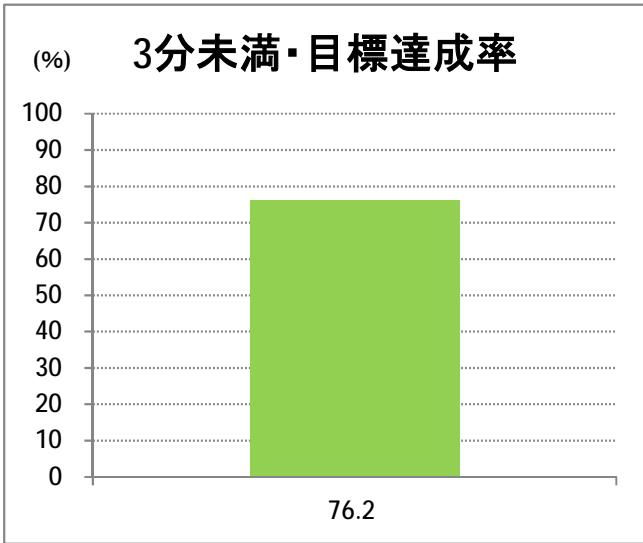

【C2】浜浦町

2017年8月

停留所	利用者数(人)
新潟駅前	60,465
駅前通	2,701
万代シテイ	17,760
礎町	6,927
本町	6,903
古町	25,195
西大畑	1,585
南浜通	1,624
神宮前	2,476
西大畑坂上	4,296
附属学校入口	1,842
旭町通二番町	1,659
岡本小路	2,021
附属学校前	1,915
護国神社前	1,320
水道町一丁目	5,364
新潟青陵大学前	2,748
なぎさ荘前	684
水族館前	7,531
松波町一丁目	3,696
松波町三丁目	2,866
金衛町一丁目	2,682
金衛町二丁目	3,660
浜浦町一丁目	4,612
浜浦町二丁目	4,447
文京町	2,223
信濃町	8,222
有明台	521
青山二丁目	554
青山本村	1,186
青山稲荷前	358
水道遊園前	362
東青山一丁目	216
小針二丁目	637
新潟医療センター前	941
小針四丁目	282
小新ポンプ場前	225
小新四丁目	964
済生会第二病院前	818
寺地西団地前	306
西部営業所	5,157