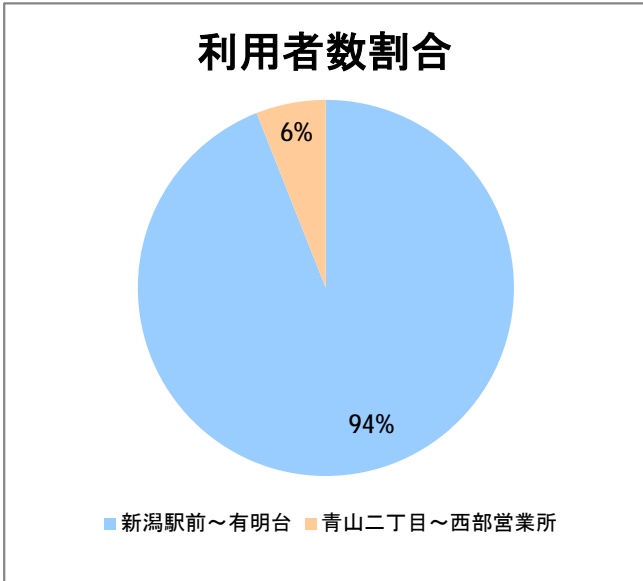

【C2】浜浦町

2017年8月

停留所	利用者数(人)
新潟駅前	60,465
駅前通	2,701
万代シテイ	17,760
礎町	6,927
本町	6,903
古町	25,195
西大畑	1,585
南浜通	1,624
神宮前	2,476
西大畑坂上	4,296
附属学校入口	1,842
旭町通二番町	1,659
岡本小路	2,021
附属学校前	1,915
護国神社前	1,320
水道町一丁目	5,364
新潟青陵大学前	2,748
なぎさ荘前	684
水族館前	7,531
松波町一丁目	3,696
松波町三丁目	2,866
金衛町一丁目	2,682
金衛町二丁目	3,660
浜浦町一丁目	4,612
浜浦町二丁目	4,447
文京町	2,223
信濃町	8,222
有明台	521
青山二丁目	554
青山本村	1,186
青山稲荷前	358
水道遊園前	362
東青山一丁目	216
小針二丁目	637
新潟医療センター前	941
小針四丁目	282
小新ポンプ場前	225
小新四丁目	964
済生会第二病院前	818
寺地西団地前	306
西部営業所	5,157