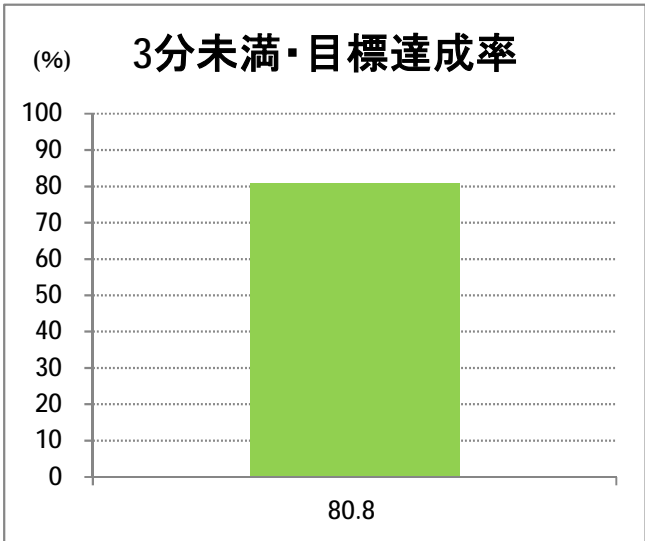

**【C5】西堀通**

2017年7月

停留所	利用者数(人)
市役所前	5,181
西堀通二番町	418
西堀通四番町	935
古町	5,857
西堀通八番町	505
西堀通十番町	940
東堀通十二番町	1,366
本町通十四番町	1,280
横七番町二丁目	1,130
寿小路	1,772
附船町一丁目	2,113
入船町六丁目	1,046
入船営業所	3,040

**【C5】西堀通(臨港)**

2017年7月