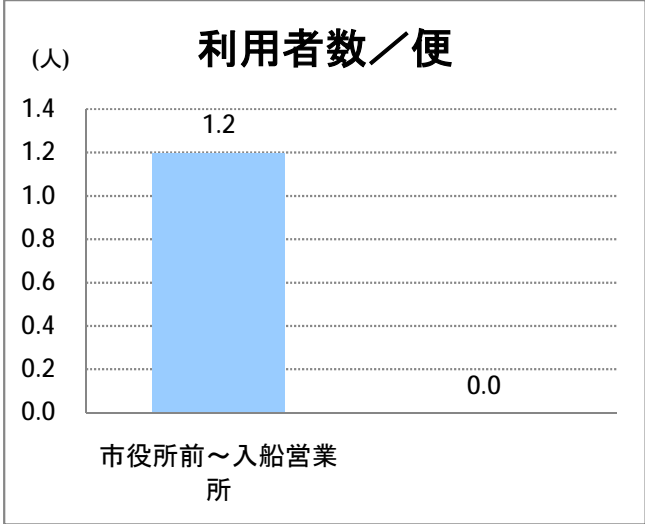

**【C5】西堀通**

2017年7月

停留所	利用者数(人)
市役所前	5,181
西堀通二番町	418
西堀通四番町	935
古町	5,857
西堀通八番町	505
西堀通十番町	940
東堀通十二番町	1,366
本町通十四番町	1,280
横七番町二丁目	1,130
寿小路	1,772
附船町一丁目	2,113
入船町六丁目	1,046
入船営業所	3,040

**【C5】西堀通(臨港)**

2017年7月