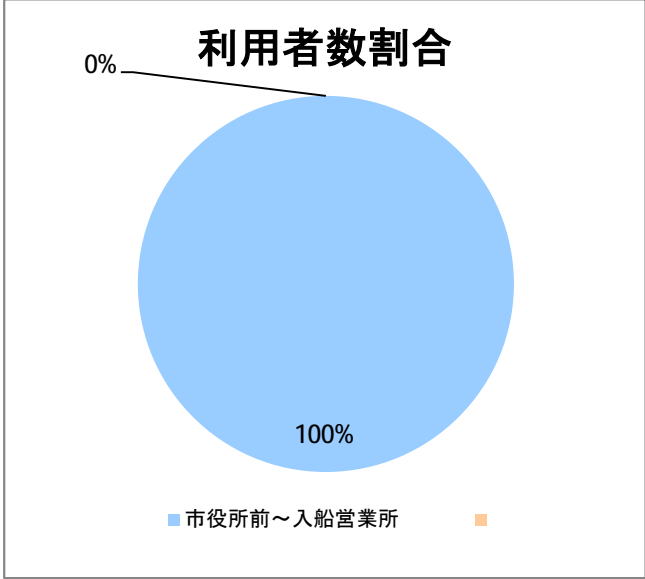

**【C5】西堀通**

2017年7月

停留所	利用者数(人)
市役所前	5,181
西堀通二番町	418
西堀通四番町	935
古町	5,857
西堀通八番町	505
西堀通十番町	940
東堀通十二番町	1,366
本町通十四番町	1,280
横七番町二丁目	1,130
寿小路	1,772
附船町一丁目	2,113
入船町六丁目	1,046
入船営業所	3,040

**【C5】西堀通(臨港)**

2017年7月