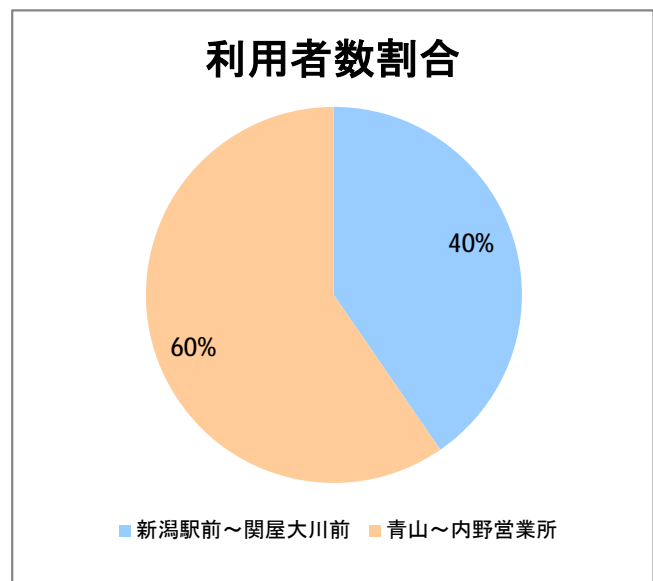

【W3】寺尾

2017年6月

停留所	利用者数(人)
新潟駅前	7,071
駅前通	592
万代シテイ	4,475
礎町	449
本町	2,945
古町	4,913
東中通	1,083
市役所前	3,745
白山浦	270
白山駅前	1,344
高校通	357
宮前通	443
第一高校前	786
東関屋	399
関屋大川前	511
青山	13,193
青山一丁目	393
青山本村	1,924
青山稻荷前	309
水道遊園前	457
小針小学校前	1,390
小針南台一	810
小針南台	1,613
西郵便局前	1,825
寺尾	1,128
寺尾駅前通	1,522
西区役所前	2,358
坂井輪郵便局前	1,375
下坂井	1,091
道場山	1,308
上坂井	539
西坂井	837
坂井	1,520
新通橋	106
西坂井団地	80
新通南	140
信楽園病院	1,167
新大国道口	136
新大正門	157
新大中門	297
新大西門	1,549
大野郷屋	508
内野一番町	297
内野二番町	272
内野四ツ角	593
内野四番町	226
内野中島	218
広通江橋	446
五十嵐中島	207
新潟西高校前	776