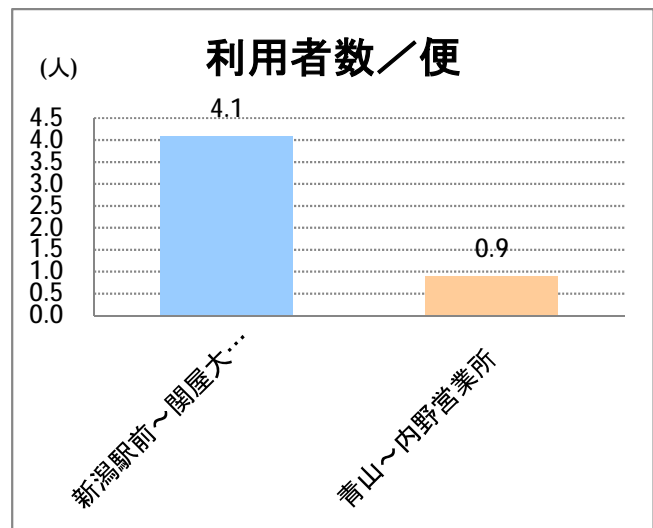

【W3】寺尾

2017年6月

停留所	利用者数(人)
新潟駅前	7,071
駅前通	592
万代シテイ	4,475
礎町	449
本町	2,945
古町	4,913
東中通	1,083
市役所前	3,745
白山浦	270
白山駅前	1,344
高校通	357
宮前通	443
第一高校前	786
東関屋	399
関屋大川前	511
青山	13,193
青山一丁目	393
青山本村	1,924
青山稻荷前	309
水道遊園前	457
小針小学校前	1,390
小針南台一	810
小針南台	1,613
西郵便局前	1,825
寺尾	1,128
寺尾駅前通	1,522
西区役所前	2,358
坂井輪郵便局前	1,375
下坂井	1,091
道場山	1,308
上坂井	539
西坂井	837
坂井	1,520
新通橋	106
西坂井団地	80
新通南	140
信楽園病院	1,167
新大国道口	136
新大正門	157
新大中門	297
新大西門	1,549
大野郷屋	508
内野一番町	297
内野二番町	272
内野四ツ角	593
内野四番町	226
内野中島	218
広通江橋	446
五十嵐中島	207
新潟西高校前	776

【W3】寺尾

2017年6月

停留所	利用者数(人)
西新町	247
中浜団地入口	49
西内野小学校前	65
上新町公民館前	359
新中浜	249
中権寺	234
内野営業所	1,459