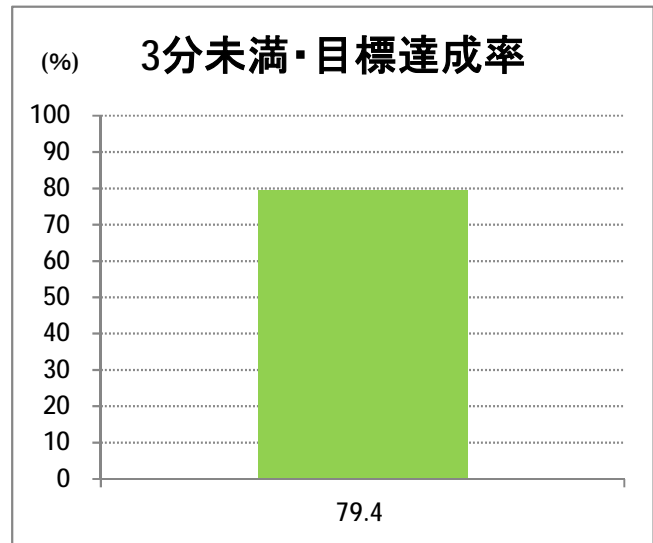

【W3】寺尾

2017年6月

停留所	利用者数(人)
新潟駅前	7,071
駅前通	592
万代シテイ	4,475
礎町	449
本町	2,945
古町	4,913
東中通	1,083
市役所前	3,745
白山浦	270
白山駅前	1,344
高校通	357
宮前通	443
第一高校前	786
東関屋	399
関屋大川前	511
青山	13,193
青山一丁目	393
青山本村	1,924
青山稻荷前	309
水道遊園前	457
小針小学校前	1,390
小針南台一	810
小針南台	1,613
西郵便局前	1,825
寺尾	1,128
寺尾駅前通	1,522
西区役所前	2,358
坂井輪郵便局前	1,375
下坂井	1,091
道場山	1,308
上坂井	539
西坂井	837
坂井	1,520
新通橋	106
西坂井団地	80
新通南	140
信楽園病院	1,167
新大国道口	136
新大正門	157
新大中門	297
新大西門	1,549
大野郷屋	508
内野一番町	297
内野二番町	272
内野四ツ角	593
内野四番町	226
内野中島	218
広通江橋	446
五十嵐中島	207
新潟西高校前	776

【W3】寺尾

2017年6月

停留所	利用者数(人)
西新町	247
中浜団地入口	49
西内野小学校前	65
上新町公民館前	359
新中浜	249
中権寺	234
内野営業所	1,459