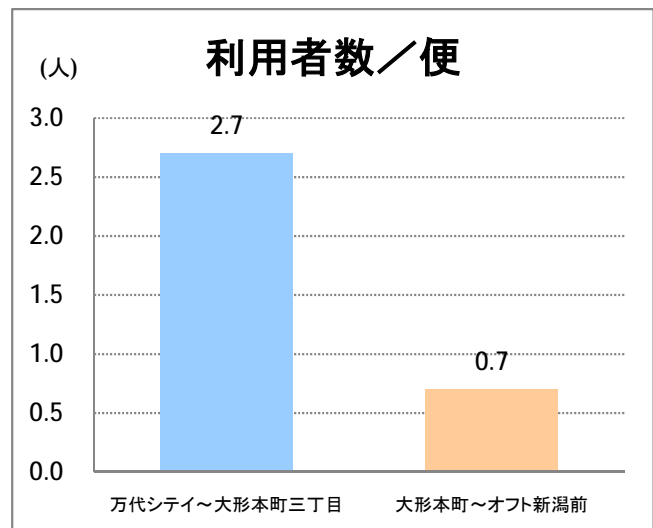

## 【E4】大形

2017年3月

停留所	利用者数(人)
万代シテイ	16,737
新潟駅前	15,399
明石一丁目	4,341
蒲原町	2,269
東新潟中学前	1,614
中山木戸	2,415
山木戸	2,970
赤道下木戸	0
東部営業所	11
下木戸	5,943
上木戸新町	3,909
寺山橋	3,246
大形本町三丁目	8,072
大形本町	3,367
県立大学前	1,244
柳が丘団地	1,066
一日市	2,887
大形保育園前	166
海老ヶ瀬本村	188
大形中学前	105
東特別支援学校前	587
津島屋七丁目南	85
津島屋七丁目	107
津島屋三丁目	481
津島屋	647
本所	63
光桂寺前	30
下江口	34
上江口	14
三百地	54
大洲	163
大江山連絡所前	1,006
泰平橋東詰	182
新崎鉄工団地前	58
新崎団地前	198
兄弟堀	21
新井郷	7
早通南四丁目	55
早通南二丁目	59
早通駅前	304
南県営住宅前	245
須戸大橋	14
須戸入口	19
下土地亀	6
他門大橋	106
他門	91
葛塚仲町	69
北区役所前	14
白新町	222
豊栄駅前	1,646

**【E4】大形**

2017年3月

停留所	利用者数(人)
新崎駅前	48
新崎	57
濁川中学前	64
尾山	85
木伏	22
競馬場入口	71
樋ノ入入口	26
新潟競馬場前	427
オフト新潟前	342