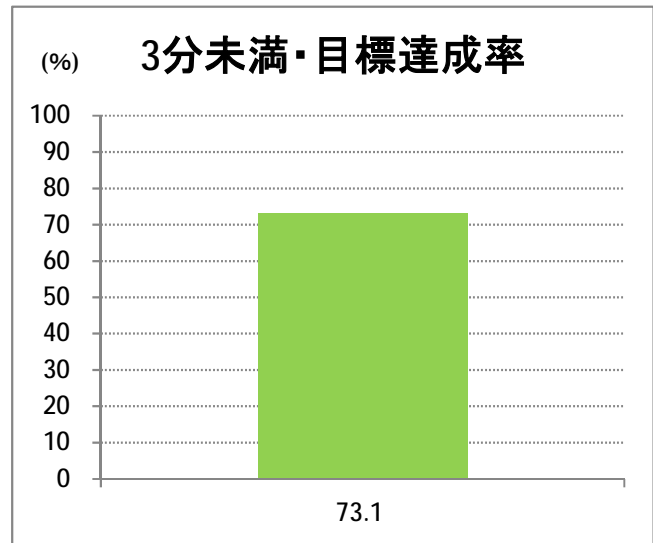

## 【E4】大形

2017年3月

停留所	利用者数(人)
万代シテイ	16,737
新潟駅前	15,399
明石一丁目	4,341
蒲原町	2,269
東新潟中学前	1,614
中山木戸	2,415
山木戸	2,970
赤道下木戸	0
東部営業所	11
下木戸	5,943
上木戸新町	3,909
寺山橋	3,246
大形本町三丁目	8,072
大形本町	3,367
県立大学前	1,244
柳が丘団地	1,066
一日市	2,887
大形保育園前	166
海老ヶ瀬本村	188
大形中学前	105
東特別支援学校前	587
津島屋七丁目南	85
津島屋七丁目	107
津島屋三丁目	481
津島屋	647
本所	63
光桂寺前	30
下江口	34
上江口	14
三百地	54
大洲	163
大江山連絡所前	1,006
泰平橋東詰	182
新崎鉄工団地前	58
新崎団地前	198
兄弟堀	21
新井郷	7
早通南四丁目	55
早通南二丁目	59
早通駅前	304
南県営住宅前	245
須戸大橋	14
須戸入口	19
下土地亀	6
他門大橋	106
他門	91
葛塚仲町	69
北区役所前	14
白新町	222
豊栄駅前	1,646