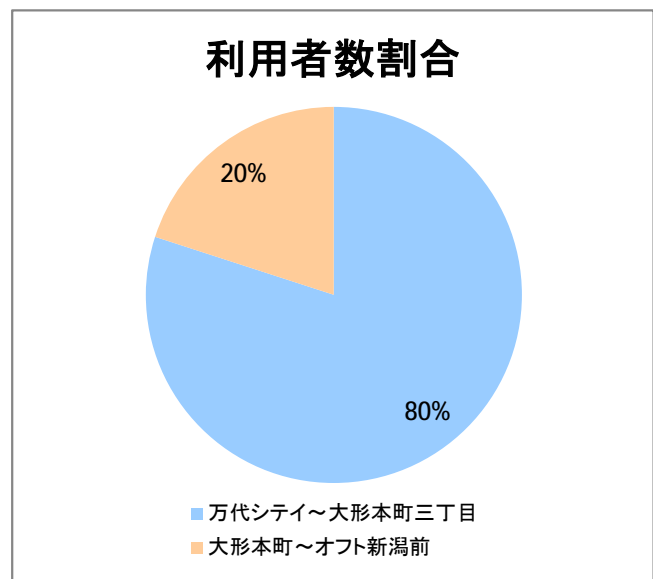

## 【E4】大形

2017年3月

停留所	利用者数(人)
万代シテイ	16,737
新潟駅前	15,399
明石一丁目	4,341
蒲原町	2,269
東新潟中学前	1,614
中山木戸	2,415
山木戸	2,970
赤道下木戸	0
東部営業所	11
下木戸	5,943
上木戸新町	3,909
寺山橋	3,246
大形本町三丁目	8,072
大形本町	3,367
県立大学前	1,244
柳が丘団地	1,066
一日市	2,887
大形保育園前	166
海老ヶ瀬本村	188
大形中学前	105
東特別支援学校前	587
津島屋七丁目南	85
津島屋七丁目	107
津島屋三丁目	481
津島屋	647
本所	63
光桂寺前	30
下江口	34
上江口	14
三百地	54
大洲	163
大江山連絡所前	1,006
泰平橋東詰	182
新崎鉄工団地前	58
新崎団地前	198
兄弟堀	21
新井郷	7
早通南四丁目	55
早通南二丁目	59
早通駅前	304
南県営住宅前	245
須戸大橋	14
須戸入口	19
下土地亀	6
他門大橋	106
他門	91
葛塚仲町	69
北区役所前	14
白新町	222
豊栄駅前	1,646