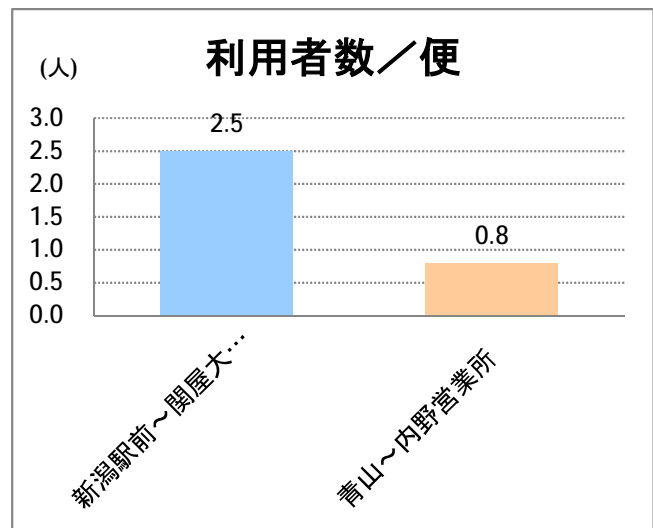

## 【W3】寺尾

2017年3月

停留所	利用者数(人)
新潟駅前	4,262
駅前通	372
万代シテイ	2,232
礎町	319
本町	1,312
古町	2,618
東中通	650
市役所前	2,055
白山浦	104
白山駅前	770
高校通	167
宮前通	311
第一高校前	480
東関屋	249
関屋大川前	327
青山	9,651
青山一丁目	348
青山本村	1,922
青山稻荷前	360
水道遊園前	575
小針小学校前	1,141
小針南台一	867
小針南台	1,574
西郵便局前	2,119
寺尾	1,087
寺尾駅前通	1,422
西区役所前	2,307
坂井輪郵便局前	1,316
下坂井	1,137
道場山	1,168
上坂井	556
西坂井	694
坂井	1,385
新通橋	98
西坂井団地	88
新通南	194
信楽園病院	1,159
新大国道口	144
新大正門	123
新大中門	181
新大西門	1,387
大野郷屋	313
内野一番町	343
内野二番町	293
内野四ツ角	572
内野四番町	331
内野中島	260
広通江橋	531
五十嵐中島	264
新潟西高校前	662

**【W3】寺尾**

2017年3月

停留所	利用者数(人)
西新町	248
中浜団地入口	48
西内野小学校前	50
上新町公民館前	377
新中浜	262
中権寺	275
内野営業所	1,575