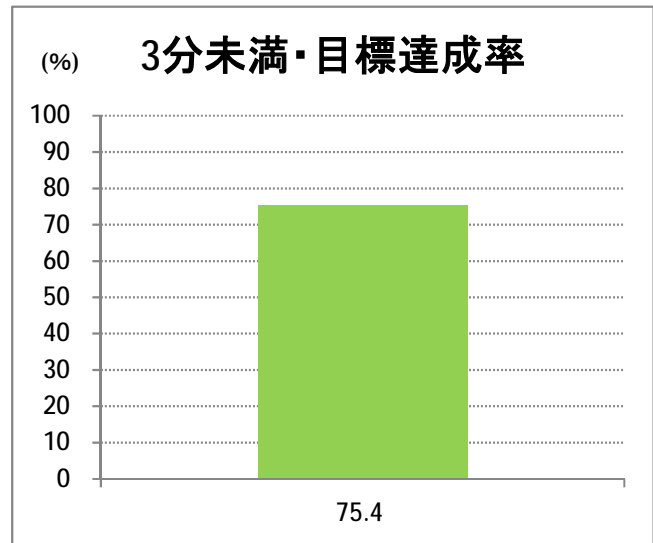

## 【W3】寺尾

2017年3月

停留所	利用者数(人)
新潟駅前	4,262
駅前通	372
万代シテイ	2,232
礎町	319
本町	1,312
古町	2,618
東中通	650
市役所前	2,055
白山浦	104
白山駅前	770
高校通	167
宮前通	311
第一高校前	480
東関屋	249
関屋大川前	327
青山	9,651
青山一丁目	348
青山本村	1,922
青山稻荷前	360
水道遊園前	575
小針小学校前	1,141
小針南台一	867
小針南台	1,574
西郵便局前	2,119
寺尾	1,087
寺尾駅前通	1,422
西区役所前	2,307
坂井輪郵便局前	1,316
下坂井	1,137
道場山	1,168
上坂井	556
西坂井	694
坂井	1,385
新通橋	98
西坂井団地	88
新通南	194
信楽園病院	1,159
新大国道口	144
新大正門	123
新大中門	181
新大西門	1,387
大野郷屋	313
内野一番町	343
内野二番町	293
内野四ツ角	572
内野四番町	331
内野中島	260
広通江橋	531
五十嵐中島	264
新潟西高校前	662

**【W3】寺尾**

2017年3月

停留所	利用者数(人)
西新町	248
中浜団地入口	48
西内野小学校前	50
上新町公民館前	377
新中浜	262
中権寺	275
内野営業所	1,575