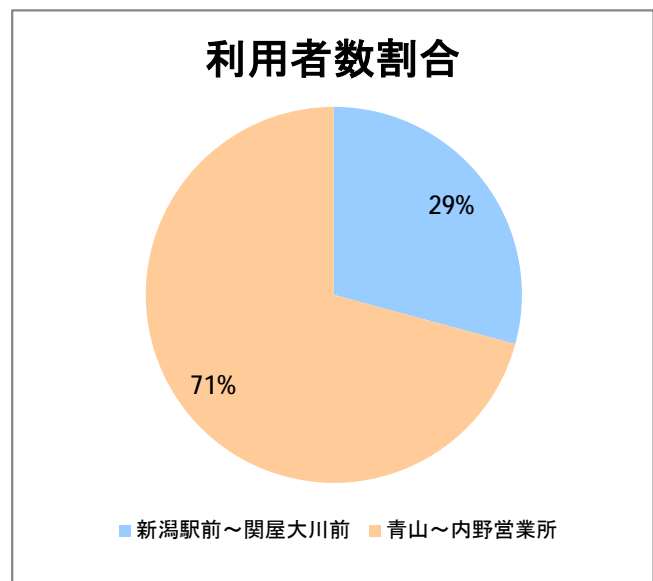

## 【W3】寺尾

2017年3月

停留所	利用者数(人)
新潟駅前	4,262
駅前通	372
万代シテイ	2,232
礎町	319
本町	1,312
古町	2,618
東中通	650
市役所前	2,055
白山浦	104
白山駅前	770
高校通	167
宮前通	311
第一高校前	480
東関屋	249
関屋大川前	327
青山	9,651
青山一丁目	348
青山本村	1,922
青山稻荷前	360
水道遊園前	575
小針小学校前	1,141
小針南台一	867
小針南台	1,574
西郵便局前	2,119
寺尾	1,087
寺尾駅前通	1,422
西区役所前	2,307
坂井輪郵便局前	1,316
下坂井	1,137
道場山	1,168
上坂井	556
西坂井	694
坂井	1,385
新通橋	98
西坂井団地	88
新通南	194
信楽園病院	1,159
新大国道口	144
新大正門	123
新大中門	181
新大西門	1,387
大野郷屋	313
内野一番町	343
内野二番町	293
内野四ツ角	572
内野四番町	331
内野中島	260
広通江橋	531
五十嵐中島	264
新潟西高校前	662

**【W3】寺尾**

2017年3月

停留所	利用者数(人)
西新町	248
中浜団地入口	48
西内野小学校前	50
上新町公民館前	377
新中浜	262
中権寺	275
内野営業所	1,575