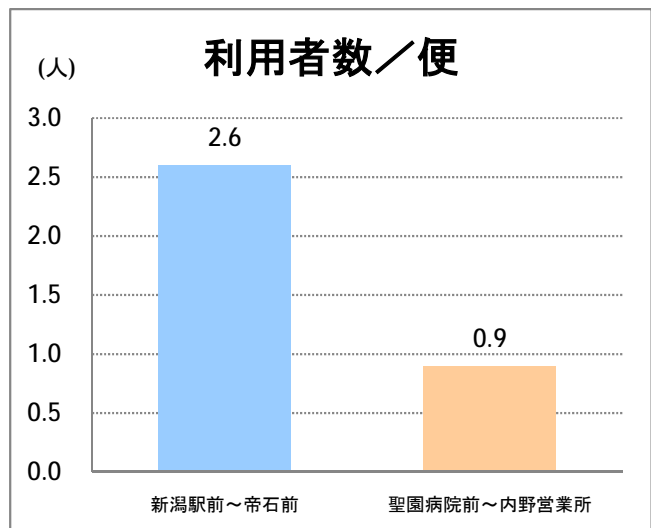

**【W1】有明**

2017年3月

停留所	利用者数(人)
新潟駅前	54,541
駅前通	3,903
万代シテイ	28,013
礎町	2,236
本町	19,817
古町	26,155
東中通	5,675
市役所前	13,793
新潟中央高校前	4,975
学校町三番町	3,143
新潟商業高校前	2,959
新潟高校前	4,563
関屋本村	3,050
昭和町	3,095
浜松町	3,411
信濃町	7,757
文京町	4,258
堀割橋西詰	4,665
浦山町	3,270
青山六丁目	2,635
帝石前	2,175
聖園病院前	3,590
有明福祉タウン	3,094
有明西	4,306
国立西新潟中央病院前	3,930
真砂町	4,476
松海ヶ丘	5,666
上新栄町地蔵前	7,320
上新栄町	2,748
五十嵐中学前	3,012
新潟科学技術学園前	4,254
清心学園前	4,866
西総合スポーツセンタ	1,153
五十嵐東一丁目	370
新大入口	1,071
坂井	674
新通橋	375
西坂井団地	70
新通南	381
信楽園病院	4,054
五十嵐一の町	930
五十嵐一の町西	1,361
グリーン団地前	5,468
五十嵐二の町東	363
五十嵐団地前	521
五十嵐二の町	576
往来橋	870
内野小学校前	189
内野駅前	831
内野四ツ角	113