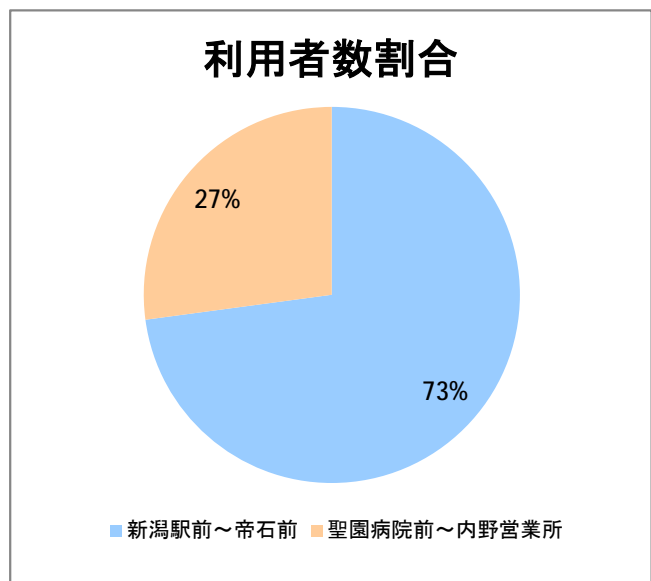

**【W1】有明**

2017年3月

停留所	利用者数(人)
新潟駅前	54,541
駅前通	3,903
万代シテイ	28,013
礎町	2,236
本町	19,817
古町	26,155
東中通	5,675
市役所前	13,793
新潟中央高校前	4,975
学校町三番町	3,143
新潟商業高校前	2,959
新潟高校前	4,563
関屋本村	3,050
昭和町	3,095
浜松町	3,411
信濃町	7,757
文京町	4,258
堀割橋西詰	4,665
浦山町	3,270
青山六丁目	2,635
帝石前	2,175
聖園病院前	3,590
有明福祉タウン	3,094
有明西	4,306
国立西新潟中央病院前	3,930
真砂町	4,476
松海ヶ丘	5,666
上新栄町地蔵前	7,320
上新栄町	2,748
五十嵐中学前	3,012
新潟科学技術学園前	4,254
清心学園前	4,866
西総合スポーツセンタ	1,153
五十嵐東一丁目	370
新大入口	1,071
坂井	674
新通橋	375
西坂井団地	70
新通南	381
信楽園病院	4,054
五十嵐一の町	930
五十嵐一の町西	1,361
グリーン団地前	5,468
五十嵐二の町東	363
五十嵐団地前	521
五十嵐二の町	576
往来橋	870
内野小学校前	189
内野駅前	831
内野四ツ角	113