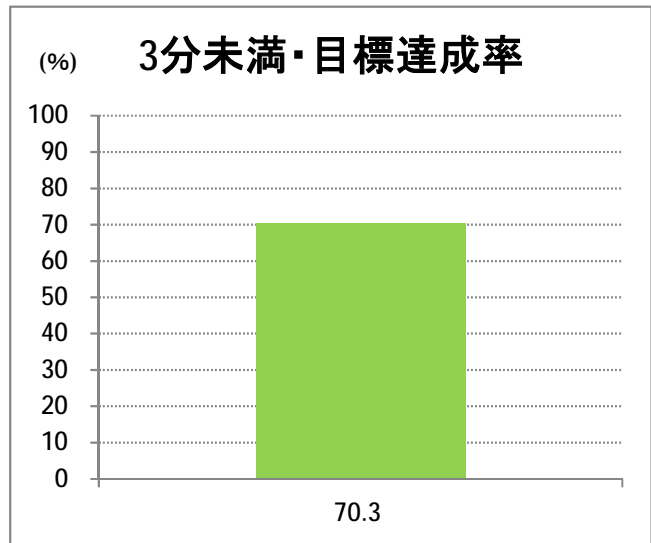

**【W1】有明**

2017年3月

停留所	利用者数(人)
新潟駅前	54,541
駅前通	3,903
万代シテイ	28,013
礎町	2,236
本町	19,817
古町	26,155
東中通	5,675
市役所前	13,793
新潟中央高校前	4,975
学校町三番町	3,143
新潟商業高校前	2,959
新潟高校前	4,563
関屋本村	3,050
昭和町	3,095
浜松町	3,411
信濃町	7,757
文京町	4,258
堀割橋西詰	4,665
浦山町	3,270
青山六丁目	2,635
帝石前	2,175
聖園病院前	3,590
有明福祉タウン	3,094
有明西	4,306
国立西新潟中央病院前	3,930
真砂町	4,476
松海ヶ丘	5,666
上新栄町地蔵前	7,320
上新栄町	2,748
五十嵐中学前	3,012
新潟科学技術学園前	4,254
清心学園前	4,866
西総合スポーツセンタ	1,153
五十嵐東一丁目	370
新大入口	1,071
坂井	674
新通橋	375
西坂井団地	70
新通南	381
信楽園病院	4,054
五十嵐一の町	930
五十嵐一の町西	1,361
グリーン団地前	5,468
五十嵐二の町東	363
五十嵐団地前	521
五十嵐二の町	576
往来橋	870
内野小学校前	189
内野駅前	831
内野四ツ角	113