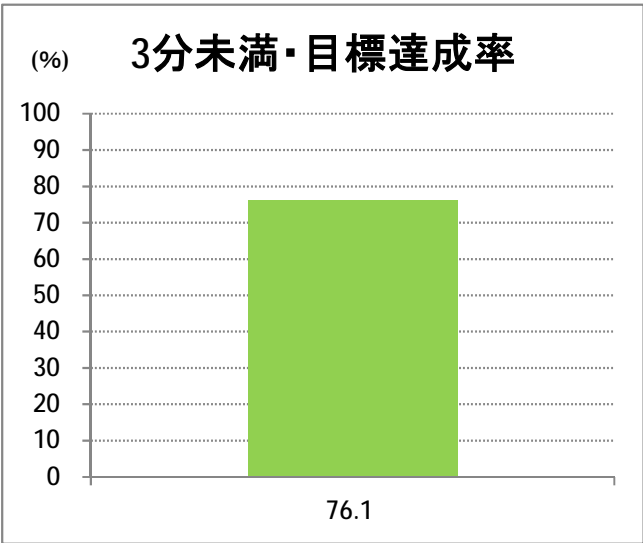

【C2】浜浦町

2017年3月

停留所	利用者数(人)
新潟駅前	61,228
駅前通	3,375
万代シテイ	19,524
礎町	7,417
本町	7,975
古町	26,851
西大畑	1,881
南浜通	1,699
神宮前	2,581
西大畑坂上	4,672
附属学校入口	3,336
旭町通二番町	1,622
岡本小路	2,179
附属学校前	4,272
護国神社前	1,330
水道町一丁目	5,467
新潟青陵大学前	1,238
なぎさ荘前	526
水族館前	5,684
松波町一丁目	3,086
松波町三丁目	2,585
金衛町一丁目	2,494
金衛町二丁目	4,285
浜浦町一丁目	5,053
浜浦町二丁目	5,091
文京町	2,314
信濃町	10,329
有明台	585
青山二丁目	634
青山本村	1,390
青山稲荷前	729
水道遊園前	434
東青山一丁目	274
小針二丁目	719
新潟医療センター前	1,368
小針四丁目	434
小新ポンプ場前	334
小新四丁目	1,247
済生会第二病院前	1,075
寺地西団地前	266
西部営業所	6,467