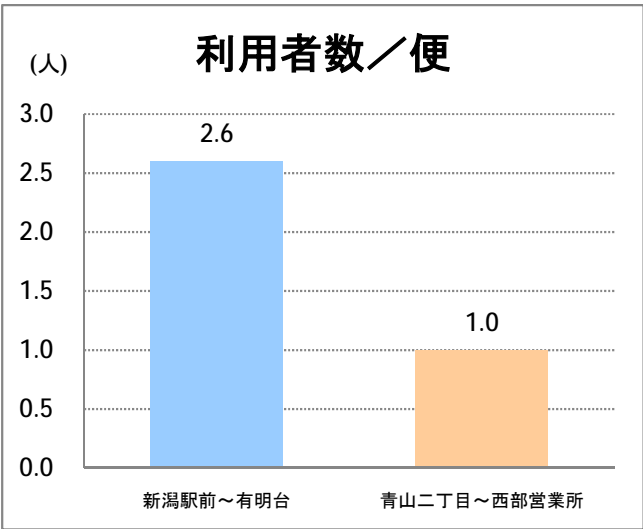

【C2】浜浦町

2017年3月

停留所	利用者数(人)
新潟駅前	61,228
駅前通	3,375
万代シテイ	19,524
礎町	7,417
本町	7,975
古町	26,851
西大畑	1,881
南浜通	1,699
神宮前	2,581
西大畑坂上	4,672
附属学校入口	3,336
旭町通二番町	1,622
岡本小路	2,179
附属学校前	4,272
護国神社前	1,330
水道町一丁目	5,467
新潟青陵大学前	1,238
なぎさ荘前	526
水族館前	5,684
松波町一丁目	3,086
松波町三丁目	2,585
金衛町一丁目	2,494
金衛町二丁目	4,285
浜浦町一丁目	5,053
浜浦町二丁目	5,091
文京町	2,314
信濃町	10,329
有明台	585
青山二丁目	634
青山本村	1,390
青山稲荷前	729
水道遊園前	434
東青山一丁目	274
小針二丁目	719
新潟医療センター前	1,368
小針四丁目	434
小新ポンプ場前	334
小新四丁目	1,247
済生会第二病院前	1,075
寺地西団地前	266
西部営業所	6,467