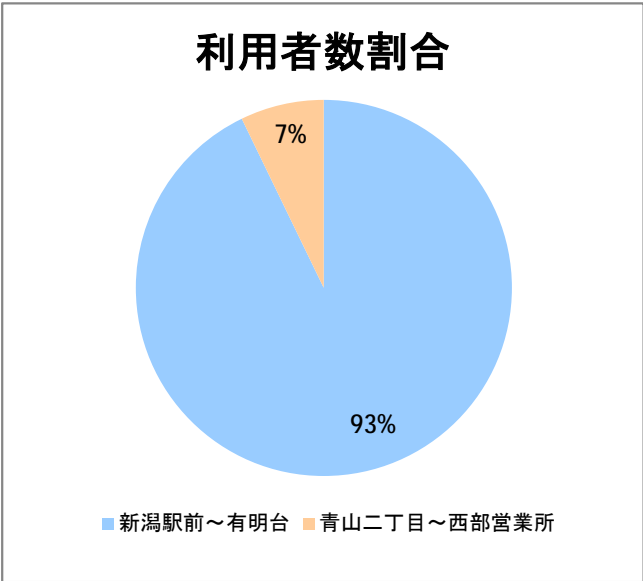

【C2】浜浦町

2017年3月

停留所	利用者数(人)
新潟駅前	61,228
駅前通	3,375
万代シテイ	19,524
礎町	7,417
本町	7,975
古町	26,851
西大畑	1,881
南浜通	1,699
神宮前	2,581
西大畑坂上	4,672
附属学校入口	3,336
旭町通二番町	1,622
岡本小路	2,179
附属学校前	4,272
護国神社前	1,330
水道町一丁目	5,467
新潟青陵大学前	1,238
なぎさ荘前	526
水族館前	5,684
松波町一丁目	3,086
松波町三丁目	2,585
金衛町一丁目	2,494
金衛町二丁目	4,285
浜浦町一丁目	5,053
浜浦町二丁目	5,091
文京町	2,314
信濃町	10,329
有明台	585
青山二丁目	634
青山本村	1,390
青山稲荷前	729
水道遊園前	434
東青山一丁目	274
小針二丁目	719
新潟医療センター前	1,368
小針四丁目	434
小新ポンプ場前	334
小新四丁目	1,247
済生会第二病院前	1,075
寺地西団地前	266
西部営業所	6,467