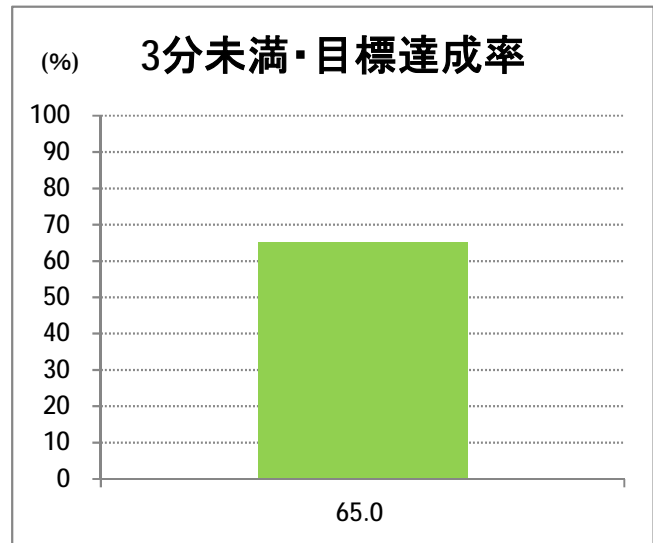

【W2】西小針

停留所	利用者数(人)
新潟駅前	93,513
駅前通	6,394
万代シテイ	45,382
礎町	4,255
本町	31,579
古町	48,163
東中通	10,859
市役所前	24,783
新潟中央高校前	8,380
学校町三番町	5,268
新潟商業高校前	4,960
新潟高校前	9,319
関屋本村	4,539
昭和町	4,846
浜松町	4,943
信濃町	9,394
有明台	5,166
有明大橋西詰	5,474
浦山三区	4,426
浦山六区	3,009
浦山十区	3,665
上山	10,797
松美台	4,057
小針十字路	10,995
小針自由が丘	6,148
西小針	7,216
日和が丘	8,690
寺尾台	5,486
寺尾公園前	7,889
寺尾新町東	4,195
寺尾新町西	5,319
下道上が丘	6,693
上道上が丘	5,281
新大入口	7,668
坂井	2,412
新通橋	333
西坂井団地	161
新通南	521
信楽園病院	5,543
大野郷屋	822
内野一番町	980
内野二番町	687
新大国道口	2,208
新大正門	3,439
新大中門	3,987
新大西門	19,515
新大南	638
五十嵐二の町南	215
新大工学部前	489
五十嵐二の町	522

2017年1月