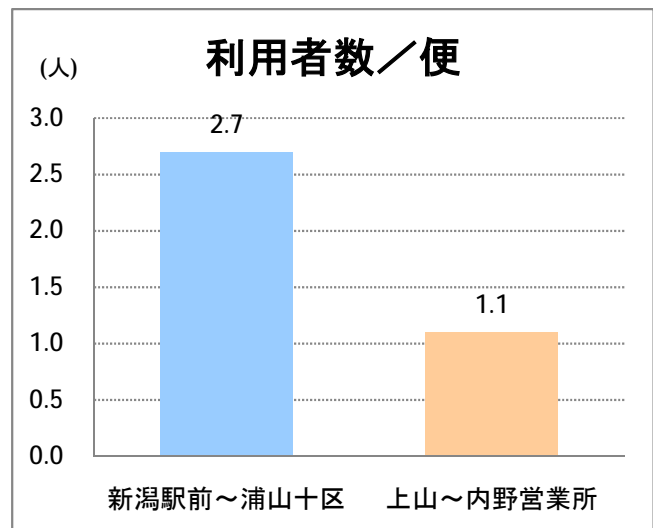

【W2】西小針

停留所	利用者数(人)
新潟駅前	93,513
駅前通	6,394
万代シテイ	45,382
礎町	4,255
本町	31,579
古町	48,163
東中通	10,859
市役所前	24,783
新潟中央高校前	8,380
学校町三番町	5,268
新潟商業高校前	4,960
新潟高校前	9,319
関屋本村	4,539
昭和町	4,846
浜松町	4,943
信濃町	9,394
有明台	5,166
有明大橋西詰	5,474
浦山三区	4,426
浦山六区	3,009
浦山十区	3,665
上山	10,797
松美台	4,057
小針十字路	10,995
小針自由が丘	6,148
西小針	7,216
日和が丘	8,690
寺尾台	5,486
寺尾公園前	7,889
寺尾新町東	4,195
寺尾新町西	5,319
下道上が丘	6,693
上道上が丘	5,281
新大入口	7,668
坂井	2,412
新通橋	333
西坂井団地	161
新通南	521
信楽園病院	5,543
大野郷屋	822
内野一番町	980
内野二番町	687
新大国道口	2,208
新大正門	3,439
新大中門	3,987
新大西門	19,515
新大南	638
五十嵐二の町南	215
新大工学部前	489
五十嵐二の町	522

2017年1月