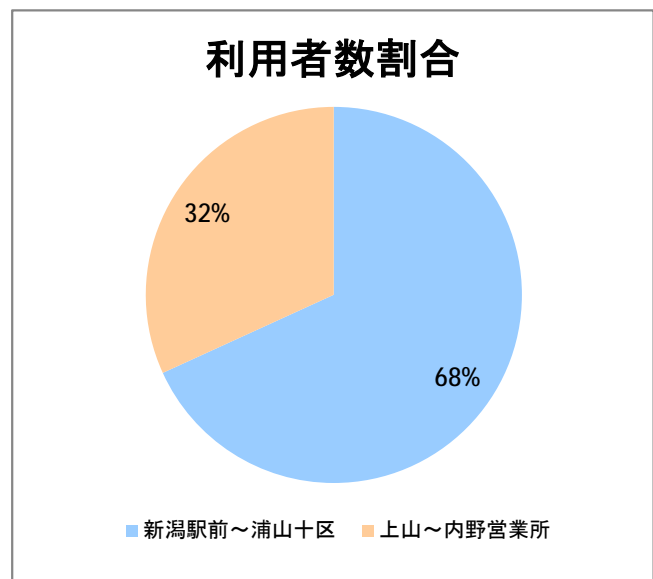

【W2】西小針

停留所	利用者数(人)
新潟駅前	93,513
駅前通	6,394
万代シテイ	45,382
礎町	4,255
本町	31,579
古町	48,163
東中通	10,859
市役所前	24,783
新潟中央高校前	8,380
学校町三番町	5,268
新潟商業高校前	4,960
新潟高校前	9,319
関屋本村	4,539
昭和町	4,846
浜松町	4,943
信濃町	9,394
有明台	5,166
有明大橋西詰	5,474
浦山三区	4,426
浦山六区	3,009
浦山十区	3,665
上山	10,797
松美台	4,057
小針十字路	10,995
小針自由が丘	6,148
西小針	7,216
日和が丘	8,690
寺尾台	5,486
寺尾公園前	7,889
寺尾新町東	4,195
寺尾新町西	5,319
下道上が丘	6,693
上道上が丘	5,281
新大入口	7,668
坂井	2,412
新通橋	333
西坂井団地	161
新通南	521
信楽園病院	5,543
大野郷屋	822
内野一番町	980
内野二番町	687
新大国道口	2,208
新大正門	3,439
新大中門	3,987
新大西門	19,515
新大南	638
五十嵐二の町南	215
新大工学部前	489
五十嵐二の町	522

2017年1月