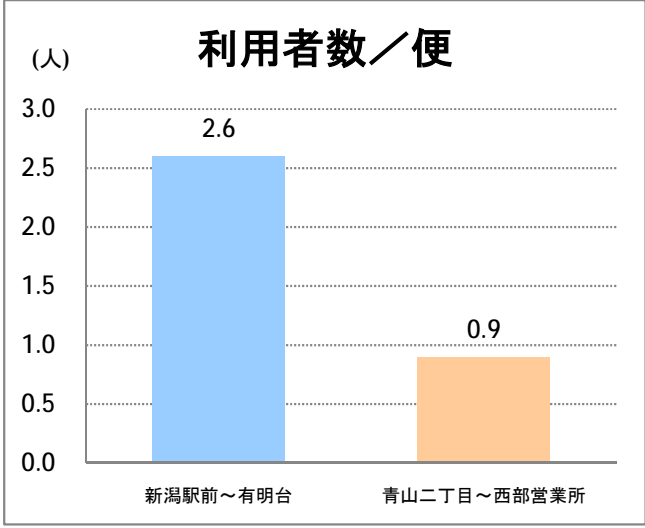

【C2】浜浦町

2017年1月

停留所	利用者数(人)
新潟駅前	62,365
駅前通	3,085
万代シテイ	19,696
礎町	6,685
本町	7,046
古町	27,533
西大畑	1,676
南浜通	1,602
神宮前	2,470
西大畑坂上	4,471
附属学校入口	3,233
旭町通二番町	1,683
岡本小路	2,462
附属学校前	4,575
護国神社前	1,505
水道町一丁目	5,963
新潟青陵大学前	4,323
なぎさ荘前	303
水族館前	4,297
松波町一丁目	3,900
松波町三丁目	2,338
金衛町一丁目	2,232
金衛町二丁目	3,926
浜浦町一丁目	5,618
浜浦町二丁目	4,498
文京町	2,031
信濃町	10,490
有明台	681
青山二丁目	691
青山本村	1,338
青山稲荷前	681
水道遊園前	483
東青山一丁目	240
小針二丁目	759
新潟医療センター前	1,355
小針四丁目	383
小新ポンプ場前	326
小新四丁目	1,223
済生会第二病院前	983
寺地西団地前	260
西部営業所	6,393