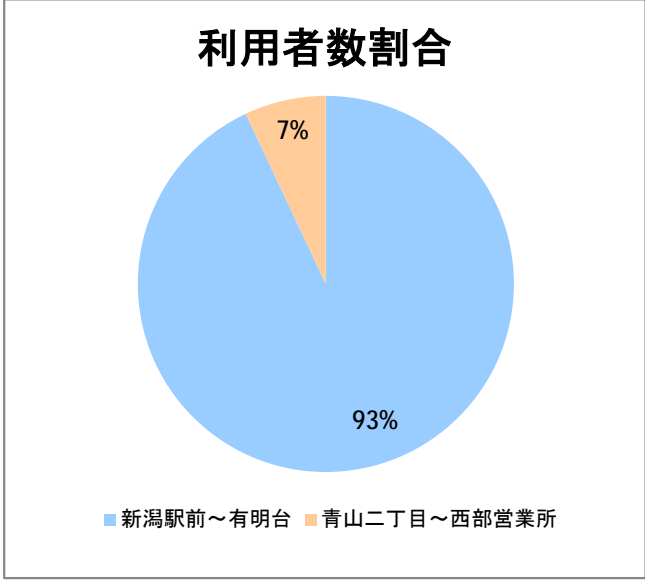

【C2】浜浦町

2017年1月

停留所	利用者数(人)
新潟駅前	62,365
駅前通	3,085
万代シテイ	19,696
礎町	6,685
本町	7,046
古町	27,533
西大畑	1,676
南浜通	1,602
神宮前	2,470
西大畑坂上	4,471
附属学校入口	3,233
旭町通二番町	1,683
岡本小路	2,462
附属学校前	4,575
護国神社前	1,505
水道町一丁目	5,963
新潟青陵大学前	4,323
なぎさ荘前	303
水族館前	4,297
松波町一丁目	3,900
松波町三丁目	2,338
金衛町一丁目	2,232
金衛町二丁目	3,926
浜浦町一丁目	5,618
浜浦町二丁目	4,498
文京町	2,031
信濃町	10,490
有明台	681
青山二丁目	691
青山本村	1,338
青山稲荷前	681
水道遊園前	483
東青山一丁目	240
小針二丁目	759
新潟医療センター前	1,355
小針四丁目	383
小新ポンプ場前	326
小新四丁目	1,223
済生会第二病院前	983
寺地西団地前	260
西部営業所	6,393