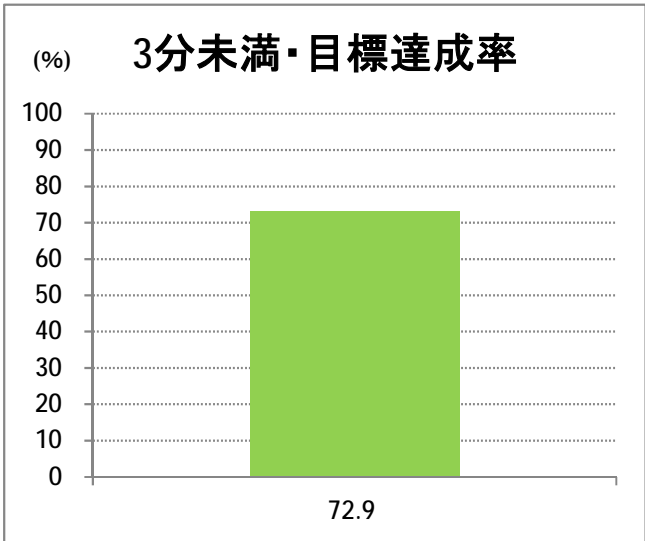

【C2】浜浦町

2017年1月

停留所	利用者数(人)
新潟駅前	62,365
駅前通	3,085
万代シテイ	19,696
礎町	6,685
本町	7,046
古町	27,533
西大畑	1,676
南浜通	1,602
神宮前	2,470
西大畑坂上	4,471
附属学校入口	3,233
旭町通二番町	1,683
岡本小路	2,462
附属学校前	4,575
護国神社前	1,505
水道町一丁目	5,963
新潟青陵大学前	4,323
なぎさ荘前	303
水族館前	4,297
松波町一丁目	3,900
松波町三丁目	2,338
金衛町一丁目	2,232
金衛町二丁目	3,926
浜浦町一丁目	5,618
浜浦町二丁目	4,498
文京町	2,031
信濃町	10,490
有明台	681
青山二丁目	691
青山本村	1,338
青山稲荷前	681
水道遊園前	483
東青山一丁目	240
小針二丁目	759
新潟医療センター前	1,355
小針四丁目	383
小新ポンプ場前	326
小新四丁目	1,223
済生会第二病院前	983
寺地西団地前	260
西部営業所	6,393