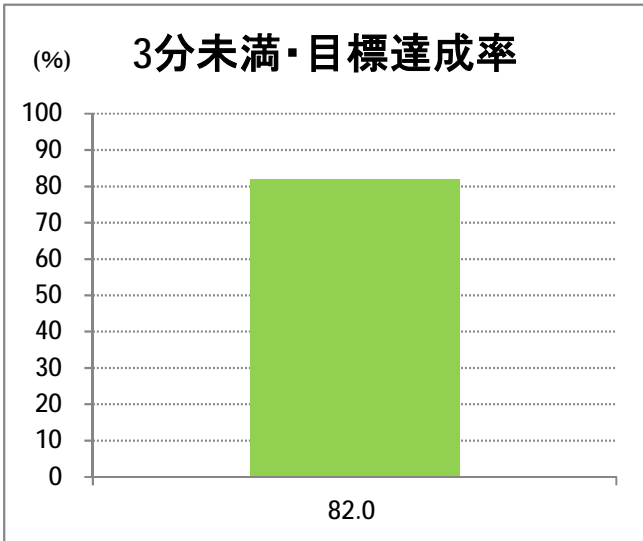

【C5】西堀通

2016年12月

停留所	利用者数(人)
市役所前	5,757
西堀通二番町	413
西堀通四番町	944
古町	6,578
西堀通八番町	517
西堀通十番町	885
東堀通十二番町	1,404
本町通十四番町	1,441
横七番町二丁目	1,207
寿小路	2,021
附船町一丁目	2,374
入船町六丁目	1,340
入船営業所	3,568

【C5】西堀通(臨港)

2016年12月

停留所	利用者数(人)
市役所前	131
西堀通二番町	12
西堀通四番町	46
古町	274
西堀通八番町	41
西堀通十番町	44
東堀通十二番町	86
本町通十四番町	45
横七番町二丁目	77
寿小路	90
浮洲町	29
窪田町西	43
窪田町東	27
ひばり荘前	64
入船営業所	31
入船みなとタワー前	0
臨港町	8
山ノ下	14
山ノ下郵便局前	26
末広橋	13
北葉町	52
秋葉一丁目	24
桃山町一丁目	14
桃山町二丁目	11
臨港病院前	144