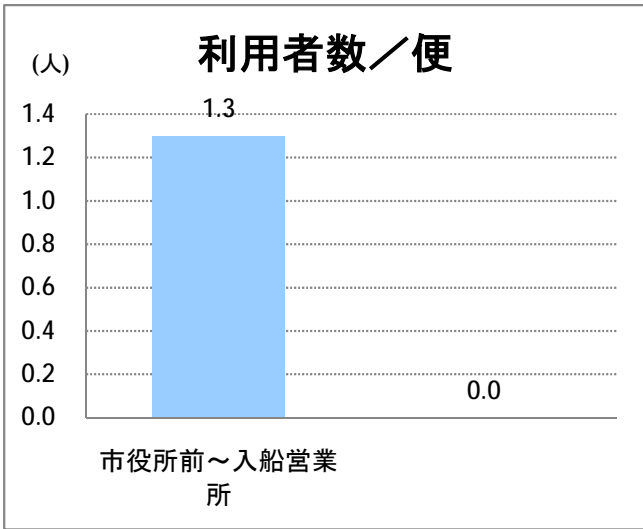

【C5】西堀通

2016年12月

停留所	利用者数(人)
市役所前	5,757
西堀通二番町	413
西堀通四番町	944
古町	6,578
西堀通八番町	517
西堀通十番町	885
東堀通十二番町	1,404
本町通十四番町	1,441
横七番町二丁目	1,207
寿小路	2,021
附船町一丁目	2,374
入船町六丁目	1,340
入船営業所	3,568

【C5】西堀通(臨港)

2016年12月

停留所	利用者数(人)
市役所前	131
西堀通二番町	12
西堀通四番町	46
古町	274
西堀通八番町	41
西堀通十番町	44
東堀通十二番町	86
本町通十四番町	45
横七番町二丁目	77
寿小路	90
浮洲町	29
窪田町西	43
窪田町東	27
ひばり荘前	64
入船営業所	31
入船みなとタワー前	0
臨港町	8
山ノ下	14
山ノ下郵便局前	26
末広橋	13
北葉町	52
秋葉一丁目	24
桃山町一丁目	14
桃山町二丁目	11
臨港病院前	144