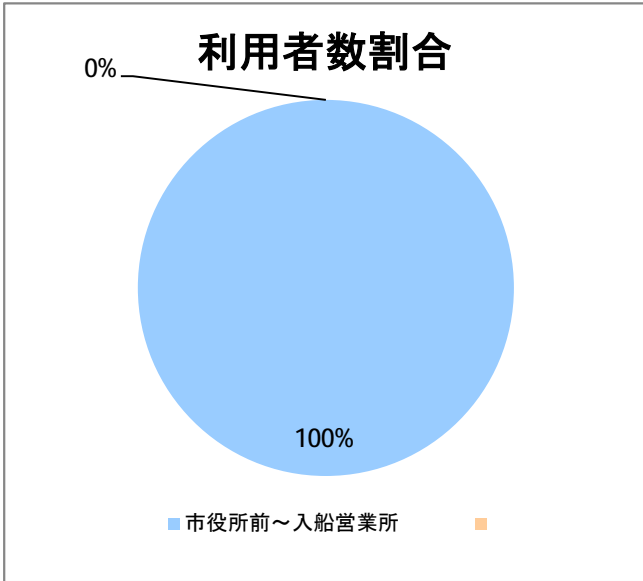

【C5】西堀通

2016年12月

停留所	利用者数(人)
市役所前	5,757
西堀通二番町	413
西堀通四番町	944
古町	6,578
西堀通八番町	517
西堀通十番町	885
東堀通十二番町	1,404
本町通十四番町	1,441
横七番町二丁目	1,207
寿小路	2,021
附船町一丁目	2,374
入船町六丁目	1,340
入船営業所	3,568

【C5】西堀通(臨港)

2016年12月

停留所	利用者数(人)
市役所前	131
西堀通二番町	12
西堀通四番町	46
古町	274
西堀通八番町	41
西堀通十番町	44
東堀通十二番町	86
本町通十四番町	45
横七番町二丁目	77
寿小路	90
浮洲町	29
窪田町西	43
窪田町東	27
ひばり荘前	64
入船営業所	31
入船みなとタワー前	0
臨港町	8
山ノ下	14
山ノ下郵便局前	26
末広橋	13
北葉町	52
秋葉一丁目	24
桃山町一丁目	14
桃山町二丁目	11
臨港病院前	144