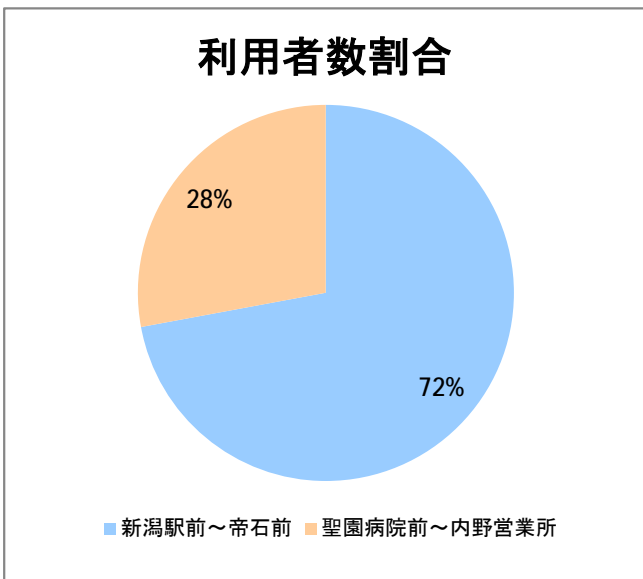

**【W1】有明**

2016年11月

停留所	利用者数(人)
新潟駅前	53,595
駅前通	3,965
万代シテイ	25,573
礎町	2,153
本町	17,952
古町	24,287
東中通	5,292
市役所前	13,033
新潟中央高校前	4,725
学校町三番町	3,073
新潟商業高校前	2,874
新潟高校前	4,646
関屋本村	2,616
昭和町	2,742
浜松町	3,010
信濃町	7,148
文京町	3,762
堀割橋西詰	4,284
浦山町	3,105
青山六丁目	2,303
帝石前	2,194
聖園病院前	3,133
有明福祉タウン	2,830
有明西	3,870
国立西新潟中央病院前	3,781
真砂町	4,159
松海ヶ丘	5,030
上新栄町地蔵前	6,841
上新栄町	2,464
五十嵐中学前	2,721
新潟科学技術学園前	3,874
清心学園前	4,757
西総合スポーツセンタ	944
五十嵐東一丁目	333
新大入口	1,074
坂井	549
新通橋	447
西坂井団地	83
新通南	410
信楽園病院	4,560
五十嵐一の町	745
五十嵐一の町西	1,359
グリーン団地前	6,912
五十嵐二の町東	457
五十嵐団地前	458
五十嵐二の町	568
往来橋	715
内野小学校前	169
内野駅前	705
内野四ツ角	79