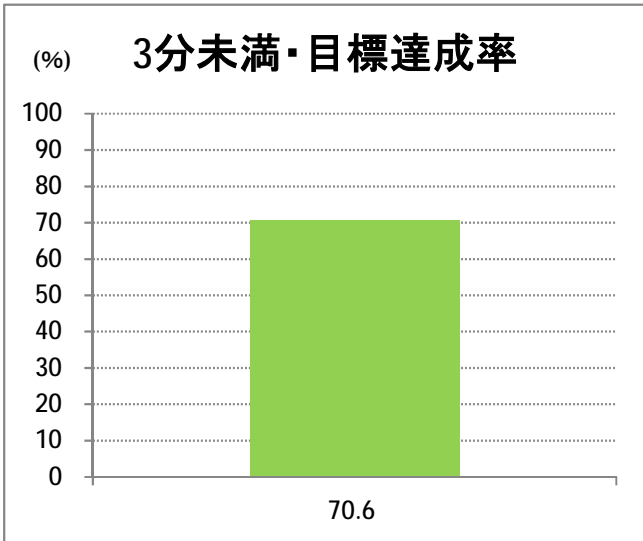

**【W1】有明**

2016年11月

停留所	利用者数(人)
新潟駅前	53,595
駅前通	3,965
万代シテイ	25,573
礎町	2,153
本町	17,952
古町	24,287
東中通	5,292
市役所前	13,033
新潟中央高校前	4,725
学校町三番町	3,073
新潟商業高校前	2,874
新潟高校前	4,646
関屋本村	2,616
昭和町	2,742
浜松町	3,010
信濃町	7,148
文京町	3,762
堀割橋西詰	4,284
浦山町	3,105
青山六丁目	2,303
帝石前	2,194
聖園病院前	3,133
有明福祉タウン	2,830
有明西	3,870
国立西新潟中央病院前	3,781
真砂町	4,159
松海ヶ丘	5,030
上新栄町地蔵前	6,841
上新栄町	2,464
五十嵐中学前	2,721
新潟科学技術学園前	3,874
清心学園前	4,757
西総合スポーツセンタ	944
五十嵐東一丁目	333
新大入口	1,074
坂井	549
新通橋	447
西坂井団地	83
新通南	410
信楽園病院	4,560
五十嵐一の町	745
五十嵐一の町西	1,359
グリーン団地前	6,912
五十嵐二の町東	457
五十嵐団地前	458
五十嵐二の町	568
往来橋	715
内野小学校前	169
内野駅前	705
内野四ツ角	79