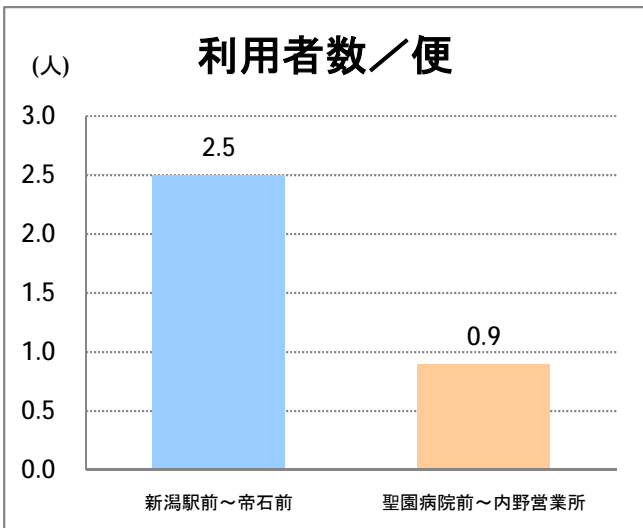

**【W1】有明**

2016年11月

停留所	利用者数(人)
新潟駅前	53,595
駅前通	3,965
万代シテイ	25,573
礎町	2,153
本町	17,952
古町	24,287
東中通	5,292
市役所前	13,033
新潟中央高校前	4,725
学校町三番町	3,073
新潟商業高校前	2,874
新潟高校前	4,646
関屋本村	2,616
昭和町	2,742
浜松町	3,010
信濃町	7,148
文京町	3,762
堀割橋西詰	4,284
浦山町	3,105
青山六丁目	2,303
帝石前	2,194
聖園病院前	3,133
有明福祉タウン	2,830
有明西	3,870
国立西新潟中央病院前	3,781
真砂町	4,159
松海ヶ丘	5,030
上新栄町地蔵前	6,841
上新栄町	2,464
五十嵐中学前	2,721
新潟科学技術学園前	3,874
清心学園前	4,757
西総合スポーツセンタ	944
五十嵐東一丁目	333
新大入口	1,074
坂井	549
新通橋	447
西坂井団地	83
新通南	410
信楽園病院	4,560
五十嵐一の町	745
五十嵐一の町西	1,359
グリーン団地前	6,912
五十嵐二の町東	457
五十嵐団地前	458
五十嵐二の町	568
往来橋	715
内野小学校前	169
内野駅前	705
内野四ツ角	79