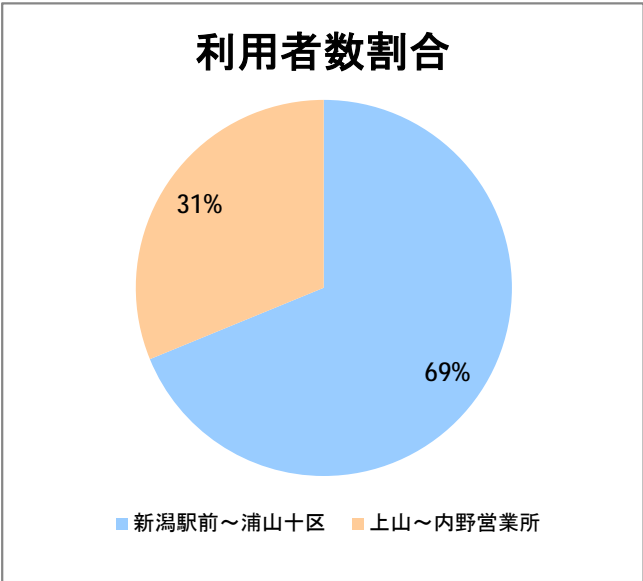

【W2】西小針

2016年9月

停留所	利用者数(人)
新潟駅前	82,144
駅前通	5,409
万代シテイ	40,081
礎町	3,848
本町	28,913
古町	43,135
東中通	9,753
市役所前	20,551
新潟中央高校前	6,817
学校町三番町	4,706
新潟商業高校前	4,294
新潟高校前	7,721
関屋本村	4,130
昭和町	4,320
浜松町	3,920
信濃町	8,248
有明台	4,539
有明大橋西詰	4,892
浦山三区	3,867
浦山六区	2,498
浦山十区	3,463
上山	9,984
松美台	3,585
小針十字路	9,051
小針自由が丘	5,653
西小針	6,760
日和が丘	7,190
寺尾台	4,714
寺尾公園前	6,950
寺尾新町東	3,702
寺尾新町西	4,746
下道上が丘	6,180
上道上が丘	4,738
新大入口	6,958
坂井	2,342
新通橋	291
西坂井団地	129
新通南	474
信楽園病院	4,897
大野郷屋	670
内野一番町	687
内野二番町	626
新大国道口	1,670
新大正門	2,273
新大中門	2,003
新大西門	16,138
新大南	477
五十嵐二の町南	247
新大工学部前	483
五十嵐二の町	402