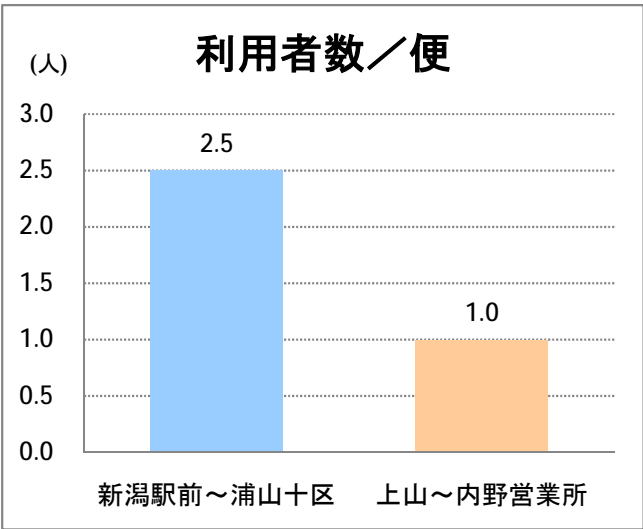

【W2】西小針

2016年9月

停留所	利用者数(人)
新潟駅前	82,144
駅前通	5,409
万代シテイ	40,081
礎町	3,848
本町	28,913
古町	43,135
東中通	9,753
市役所前	20,551
新潟中央高校前	6,817
学校町三番町	4,706
新潟商業高校前	4,294
新潟高校前	7,721
関屋本村	4,130
昭和町	4,320
浜松町	3,920
信濃町	8,248
有明台	4,539
有明大橋西詰	4,892
浦山三区	3,867
浦山六区	2,498
浦山十区	3,463
上山	9,984
松美台	3,585
小針十字路	9,051
小針自由が丘	5,653
西小針	6,760
日和が丘	7,190
寺尾台	4,714
寺尾公園前	6,950
寺尾新町東	3,702
寺尾新町西	4,746
下道上が丘	6,180
上道上が丘	4,738
新大入口	6,958
坂井	2,342
新通橋	291
西坂井団地	129
新通南	474
信楽園病院	4,897
大野郷屋	670
内野一番町	687
内野二番町	626
新大国道口	1,670
新大正門	2,273
新大中門	2,003
新大西門	16,138
新大南	477
五十嵐二の町南	247
新大工学部前	483
五十嵐二の町	402