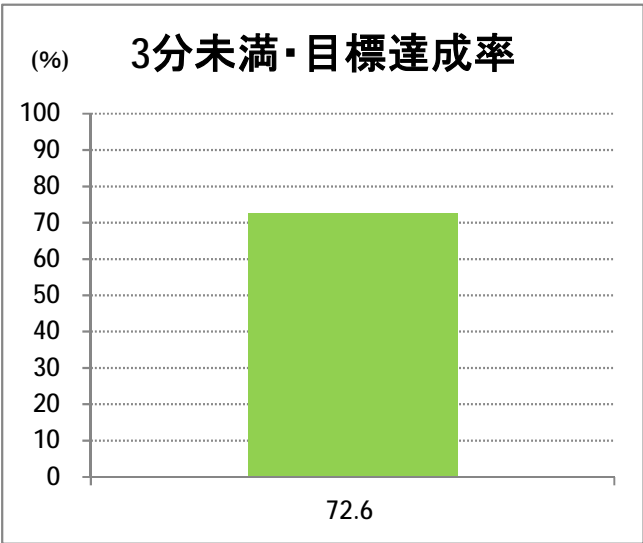

【W2】西小針

2016年9月

停留所	利用者数(人)
新潟駅前	82,144
駅前通	5,409
万代シテイ	40,081
礎町	3,848
本町	28,913
古町	43,135
東中通	9,753
市役所前	20,551
新潟中央高校前	6,817
学校町三番町	4,706
新潟商業高校前	4,294
新潟高校前	7,721
関屋本村	4,130
昭和町	4,320
浜松町	3,920
信濃町	8,248
有明台	4,539
有明大橋西詰	4,892
浦山三区	3,867
浦山六区	2,498
浦山十区	3,463
上山	9,984
松美台	3,585
小針十字路	9,051
小針自由が丘	5,653
西小針	6,760
日和が丘	7,190
寺尾台	4,714
寺尾公園前	6,950
寺尾新町東	3,702
寺尾新町西	4,746
下道上が丘	6,180
上道上が丘	4,738
新大入口	6,958
坂井	2,342
新通橋	291
西坂井団地	129
新通南	474
信楽園病院	4,897
大野郷屋	670
内野一番町	687
内野二番町	626
新大国道口	1,670
新大正門	2,273
新大中門	2,003
新大西門	16,138
新大南	477
五十嵐二の町南	247
新大工学部前	483
五十嵐二の町	402