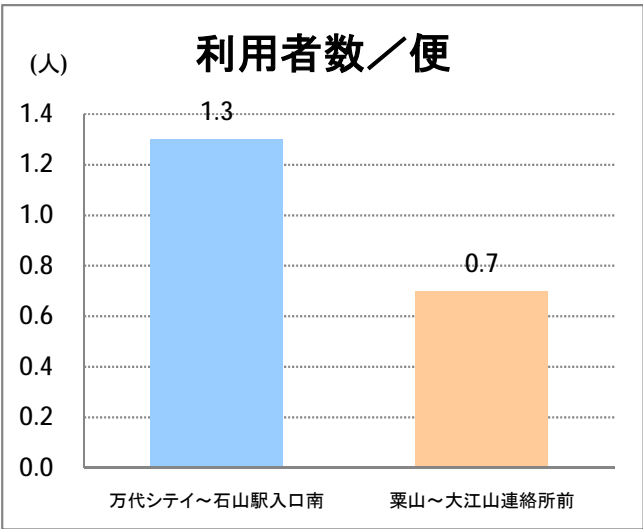

【E8】石山(東明)

2016年8月

停留所	利用者数(人)
万代シテイ	8,346
新潟駅前	3,711
駅前通	1,071
明石一丁目	1,507
蒲原町	920
沼垂白山	581
馬越	1,275
紫竹	1,240
南紫竹一丁目	1,660
江南二丁目	613
江南小学校前	1,061
東明二丁目	1,233
石山中学前	501
石山出張所前	576
石山	262
石山駅入口南	723
粟山	1,192
中野山五丁目	734
中野山東	691
石山第二団地	735
猿が馬場一丁目	686
猿が馬場二丁目	905
新岡山	477
岡山	450
大形駅前	752
石動	23
北高校前	2,801
西野入口	0
大淵団地	4
下大淵	0
大淵小学校前	5
大淵	36
大江山連絡所前	190