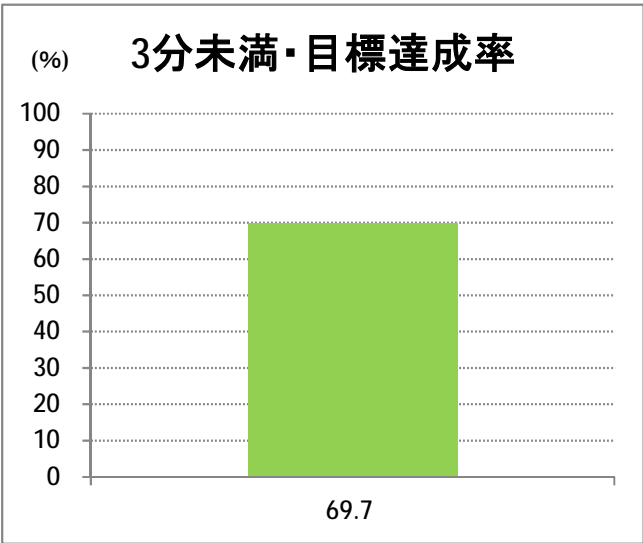

【E8】石山(東明)

2016年8月

停留所	利用者数(人)
万代シテイ	8,346
新潟駅前	3,711
駅前通	1,071
明石一丁目	1,507
蒲原町	920
沼垂白山	581
馬越	1,275
紫竹	1,240
南紫竹一丁目	1,660
江南二丁目	613
江南小学校前	1,061
東明二丁目	1,233
石山中学前	501
石山出張所前	576
石山	262
石山駅入口南	723
粟山	1,192
中野山五丁目	734
中野山東	691
石山第二団地	735
猿が馬場一丁目	686
猿が馬場二丁目	905
新岡山	477
岡山	450
大形駅前	752
石動	23
北高校前	2,801
西野入口	0
大淵団地	4
下大淵	0
大淵小学校前	5
大淵	36
大江山連絡所前	190