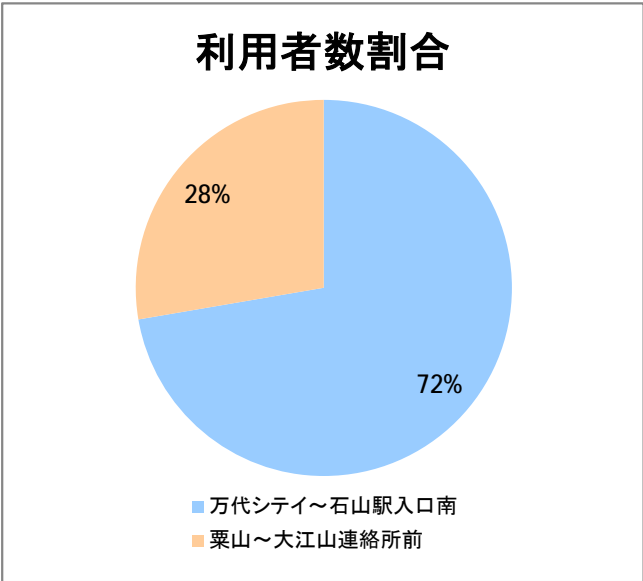

【E8】石山(東明)

2016年8月

停留所	利用者数(人)
万代シテイ	8,346
新潟駅前	3,711
駅前通	1,071
明石一丁目	1,507
蒲原町	920
沼垂白山	581
馬越	1,275
紫竹	1,240
南紫竹一丁目	1,660
江南二丁目	613
江南小学校前	1,061
東明二丁目	1,233
石山中学前	501
石山出張所前	576
石山	262
石山駅入口南	723
粟山	1,192
中野山五丁目	734
中野山東	691
石山第二団地	735
猿が馬場一丁目	686
猿が馬場二丁目	905
新岡山	477
岡山	450
大形駅前	752
石動	23
北高校前	2,801
西野入口	0
大淵団地	4
下大淵	0
大淵小学校前	5
大淵	36
大江山連絡所前	190