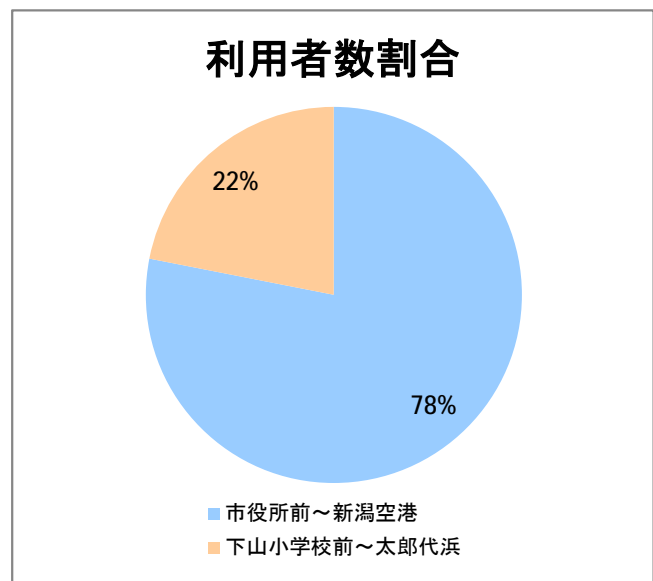

【E2】松浜

2016年7月

停留所	利用者数(人)
市役所前	9,399
東中通	732
古町	3,419
本町	3,745
新潟駅前	60,304
駅前通	1,186
弁天二丁目	726
万代一丁目	1,366
万代シテイ	31,713
万代町	1,626
東地区総合庁舎前	1,389
沼垂四ツ角	1,958
万代高校前	1,003
新潟日報ビル ^{イアシップ}	11,117
宮浦中学前	2,455
万国橋	973
中央埠頭	5,819
北埠頭	1,055
紡績口	3,972
末広橋	6,039
北葉町	11,854
秋葉一丁目	7,787
山ノ下中学前	5,480
宝町	3,583
浜谷町	6,946
北浜谷町	223
船江町西	260
平和町東	33
山ノ下海浜公園前	539
泰叟寺前	279
船江町一丁目	302
平和台団地前	219
船江町二丁目	1,249
物見山	12,266
朝鮮学校前	9,978
中道山	3,206
河渡新町	7,263
空港入口	3,153
新潟空港	5,250
下山小学校前	2,621
浄化センター前	1,182
下山	1,256
松浜二丁目	4,003
松浜中学前	6,761
松浜小学校前	1,579
本町四丁目	549
本町二丁目	2,130
本町一丁目	2,226
松港橋	3,245
松浜	12,684