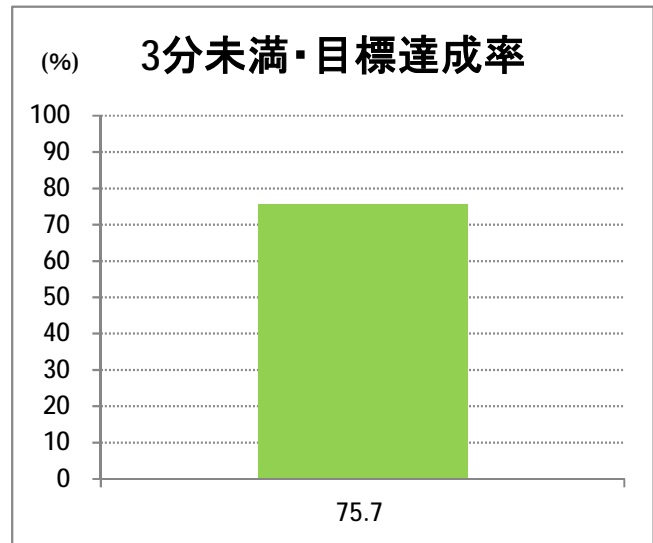

【E2】松浜

2016年7月

停留所	利用者数(人)
市役所前	9,399
東中通	732
古町	3,419
本町	3,745
新潟駅前	60,304
駅前通	1,186
弁天二丁目	726
万代一丁目	1,366
万代シテイ	31,713
万代町	1,626
東地区総合庁舎前	1,389
沼垂四ツ角	1,958
万代高校前	1,003
新潟日報ビル ^{イアシップ}	11,117
宮浦中学前	2,455
万国橋	973
中央埠頭	5,819
北埠頭	1,055
紡績口	3,972
末広橋	6,039
北葉町	11,854
秋葉一丁目	7,787
山ノ下中学前	5,480
宝町	3,583
浜谷町	6,946
北浜谷町	223
船江町西	260
平和町東	33
山ノ下海浜公園前	539
泰叟寺前	279
船江町一丁目	302
平和台団地前	219
船江町二丁目	1,249
物見山	12,266
朝鮮学校前	9,978
中道山	3,206
河渡新町	7,263
空港入口	3,153
新潟空港	5,250
下山小学校前	2,621
浄化センター前	1,182
下山	1,256
松浜二丁目	4,003
松浜中学前	6,761
松浜小学校前	1,579
本町四丁目	549
本町二丁目	2,130
本町一丁目	2,226
松港橋	3,245
松浜	12,684