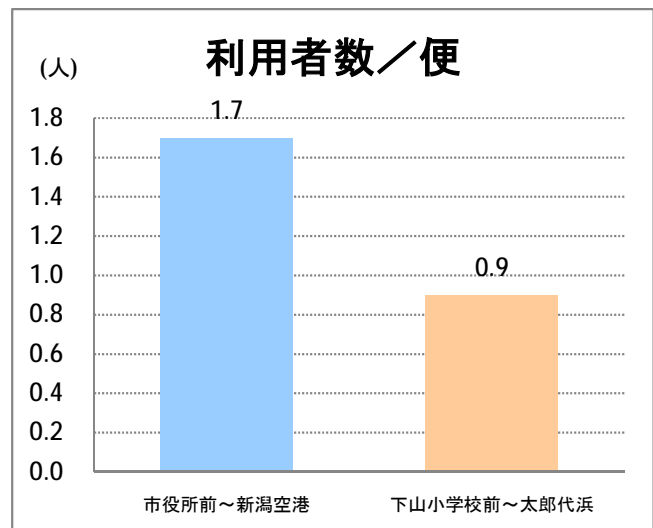

【E2】松浜

2016年7月

停留所	利用者数(人)
市役所前	9,399
東中通	732
古町	3,419
本町	3,745
新潟駅前	60,304
駅前通	1,186
弁天二丁目	726
万代一丁目	1,366
万代シテイ	31,713
万代町	1,626
東地区総合庁舎前	1,389
沼垂四ツ角	1,958
万代高校前	1,003
新潟日報ビル ^{イアシップ}	11,117
宮浦中学前	2,455
万国橋	973
中央埠頭	5,819
北埠頭	1,055
紡績口	3,972
末広橋	6,039
北葉町	11,854
秋葉一丁目	7,787
山ノ下中学前	5,480
宝町	3,583
浜谷町	6,946
北浜谷町	223
船江町西	260
平和町東	33
山ノ下海浜公園前	539
泰叟寺前	279
船江町一丁目	302
平和台団地前	219
船江町二丁目	1,249
物見山	12,266
朝鮮学校前	9,978
中道山	3,206
河渡新町	7,263
空港入口	3,153
新潟空港	5,250
下山小学校前	2,621
浄化センター前	1,182
下山	1,256
松浜二丁目	4,003
松浜中学前	6,761
松浜小学校前	1,579
本町四丁目	549
本町二丁目	2,130
本町一丁目	2,226
松港橋	3,245
松浜	12,684