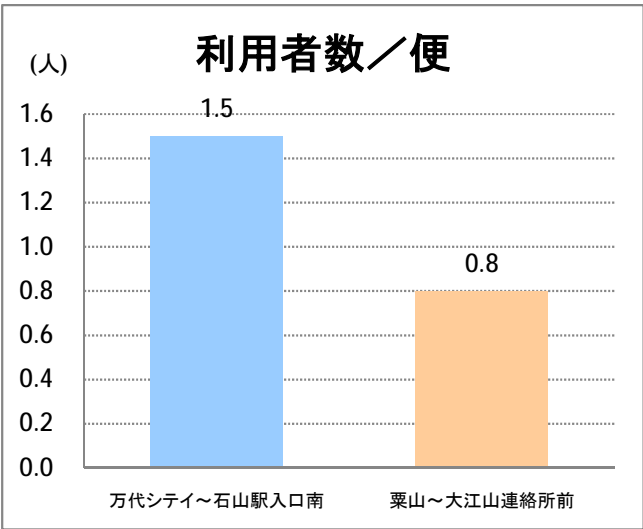

**【E8】石山(東明)**

2016年4月

停留所	利用者数(人)
万代シテイ	8,523
新潟駅前	3,787
駅前通	1,228
明石一丁目	1,759
蒲原町	916
沼垂白山	668
馬越	1,476
紫竹	1,338
南紫竹一丁目	2,209
江南二丁目	679
江南小学校前	1,196
東明二丁目	1,481
石山中学前	646
石山出張所前	633
石山	331
石山駅入口南	889
粟山	1,227
中野山五丁目	825
中野山東	810
石山第二団地	876
猿が馬場一丁目	757
猿が馬場二丁目	936
新岡山	545
岡山	492
大形駅前	589
石動	20
北高校前	3,183
西野入口	0
大淵団地	6
下大淵	0
大淵小学校前	1
大淵	45
大江山連絡所前	271