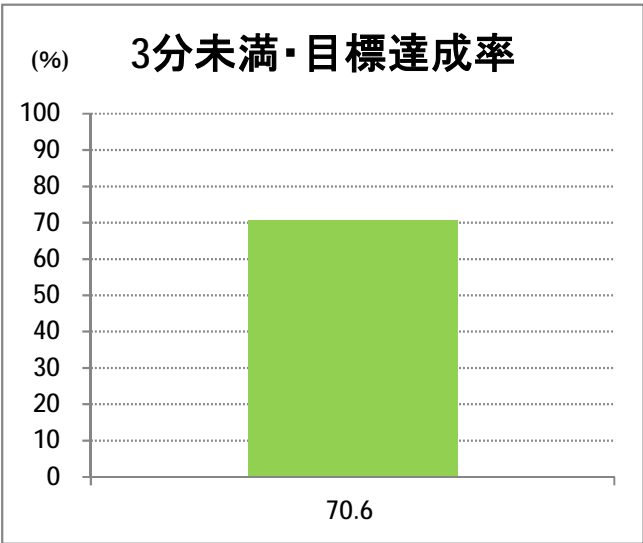

**【E8】石山(東明)**

2016年4月

停留所	利用者数(人)
万代シテイ	8,523
新潟駅前	3,787
駅前通	1,228
明石一丁目	1,759
蒲原町	916
沼垂白山	668
馬越	1,476
紫竹	1,338
南紫竹一丁目	2,209
江南二丁目	679
江南小学校前	1,196
東明二丁目	1,481
石山中学前	646
石山出張所前	633
石山	331
石山駅入口南	889
粟山	1,227
中野山五丁目	825
中野山東	810
石山第二団地	876
猿が馬場一丁目	757
猿が馬場二丁目	936
新岡山	545
岡山	492
大形駅前	589
石動	20
北高校前	3,183
西野入口	0
大淵団地	6
下大淵	0
大淵小学校前	1
大淵	45
大江山連絡所前	271