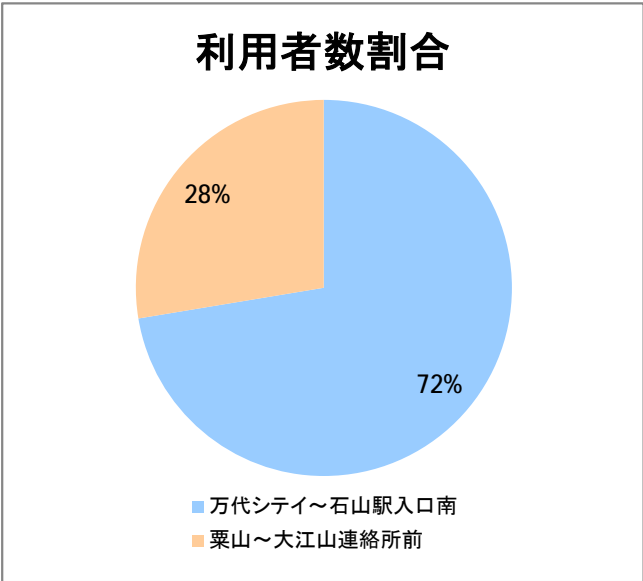

**【E8】石山(東明)**

2016年4月

停留所	利用者数(人)
万代シテイ	8,523
新潟駅前	3,787
駅前通	1,228
明石一丁目	1,759
蒲原町	916
沼垂白山	668
馬越	1,476
紫竹	1,338
南紫竹一丁目	2,209
江南二丁目	679
江南小学校前	1,196
東明二丁目	1,481
石山中学前	646
石山出張所前	633
石山	331
石山駅入口南	889
粟山	1,227
中野山五丁目	825
中野山東	810
石山第二団地	876
猿が馬場一丁目	757
猿が馬場二丁目	936
新岡山	545
岡山	492
大形駅前	589
石動	20
北高校前	3,183
西野入口	0
大淵団地	6
下大淵	0
大淵小学校前	1
大淵	45
大江山連絡所前	271