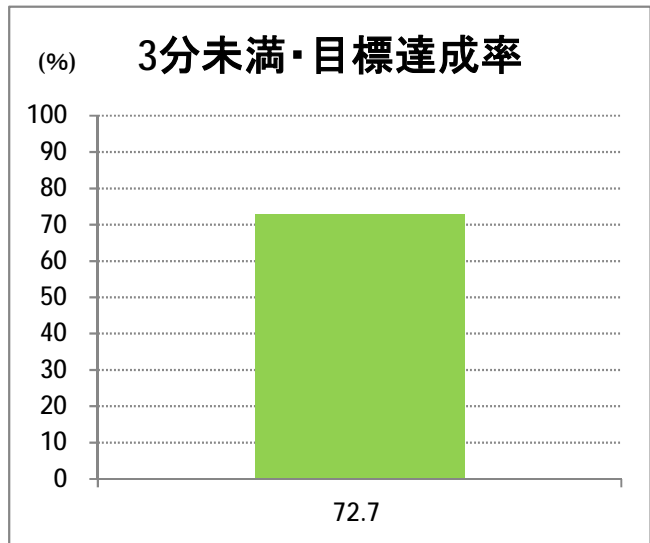

【W2】西小針

2016年4月

停留所	利用者数(人)
新潟駅前	91,302
駅前通	6,114
万代シテイ	39,064
礎町	4,181
本町	30,997
古町	44,860
東中通	10,200
市役所前	24,211
新潟中央高校前	6,939
学校町三番町	5,034
新潟商業高校前	4,390
新潟高校前	7,713
関屋本村	4,653
昭和町	4,913
浜松町	4,695
信濃町	9,744
有明台	5,003
有明大橋西詰	5,500
浦山三区	4,464
浦山六区	2,727
浦山十区	3,741
上山	10,586
松美台	3,905
小針十字路	9,778
小針自由が丘	5,838
西小針	7,214
日和が丘	7,876
寺尾台	4,997
寺尾公園前	7,845
寺尾新町東	4,046
寺尾新町西	5,055
下道上が丘	6,452
上道上が丘	5,092
新大入口	7,321
坂井	2,413
新通橋	298
西坂井団地	110
新通南	395
信楽園病院	6,445
大野郷屋	804
内野一番町	717
内野二番町	595
新大国道口	2,122
新大正門	3,368
新大中門	3,699
新大西門	19,065
新大南	514
五十嵐二の町南	199
新大工学部前	499
五十嵐二の町	384