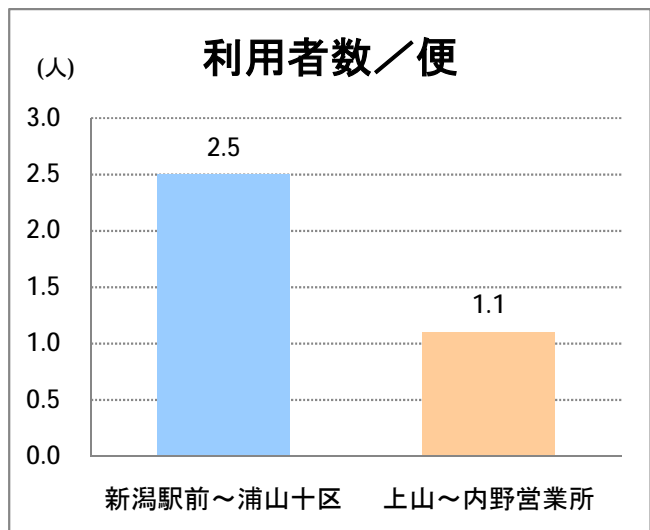

【W2】西小針

2016年4月

停留所	利用者数(人)
新潟駅前	91,302
駅前通	6,114
万代シテイ	39,064
礎町	4,181
本町	30,997
古町	44,860
東中通	10,200
市役所前	24,211
新潟中央高校前	6,939
学校町三番町	5,034
新潟商業高校前	4,390
新潟高校前	7,713
関屋本村	4,653
昭和町	4,913
浜松町	4,695
信濃町	9,744
有明台	5,003
有明大橋西詰	5,500
浦山三区	4,464
浦山六区	2,727
浦山十区	3,741
上山	10,586
松美台	3,905
小針十字路	9,778
小針自由が丘	5,838
西小針	7,214
日和が丘	7,876
寺尾台	4,997
寺尾公園前	7,845
寺尾新町東	4,046
寺尾新町西	5,055
下道上が丘	6,452
上道上が丘	5,092
新大入口	7,321
坂井	2,413
新通橋	298
西坂井団地	110
新通南	395
信楽園病院	6,445
大野郷屋	804
内野一番町	717
内野二番町	595
新大国道口	2,122
新大正門	3,368
新大中門	3,699
新大西門	19,065
新大南	514
五十嵐二の町南	199
新大工学部前	499
五十嵐二の町	384