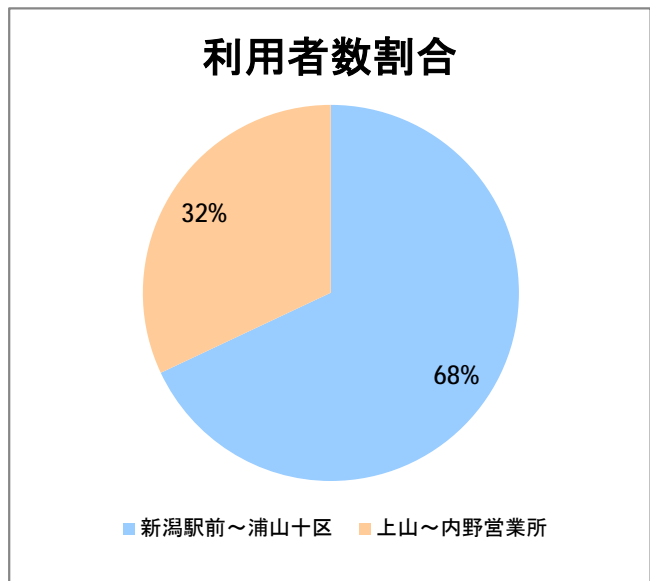

【W2】西小針

2016年4月

停留所	利用者数(人)
新潟駅前	91,302
駅前通	6,114
万代シテイ	39,064
礎町	4,181
本町	30,997
古町	44,860
東中通	10,200
市役所前	24,211
新潟中央高校前	6,939
学校町三番町	5,034
新潟商業高校前	4,390
新潟高校前	7,713
関屋本村	4,653
昭和町	4,913
浜松町	4,695
信濃町	9,744
有明台	5,003
有明大橋西詰	5,500
浦山三区	4,464
浦山六区	2,727
浦山十区	3,741
上山	10,586
松美台	3,905
小針十字路	9,778
小針自由が丘	5,838
西小針	7,214
日和が丘	7,876
寺尾台	4,997
寺尾公園前	7,845
寺尾新町東	4,046
寺尾新町西	5,055
下道上が丘	6,452
上道上が丘	5,092
新大入口	7,321
坂井	2,413
新通橋	298
西坂井団地	110
新通南	395
信楽園病院	6,445
大野郷屋	804
内野一番町	717
内野二番町	595
新大国道口	2,122
新大正門	3,368
新大中門	3,699
新大西門	19,065
新大南	514
五十嵐二の町南	199
新大工学部前	499
五十嵐二の町	384