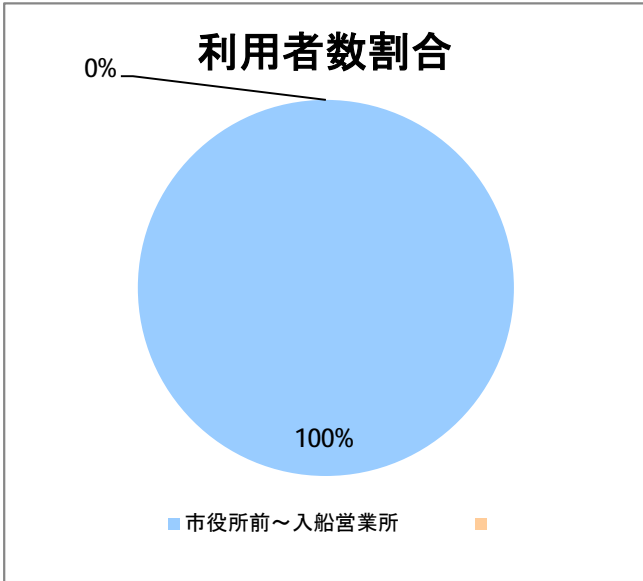

【C5】西堀通

2016年3月

停留所	利用者数(人)
市役所前	6,266
西堀通二番町	617
西堀通四番町	1,006
古町	6,732
西堀通八番町	606
西堀通十番町	761
東堀通十二番町	1,301
本町通十四番町	1,480
横七番町二丁目	1,282
寿小路	2,113
附船町一丁目	2,360
入船町六丁目	1,501
入船営業所	4,130

【C5】西堀通(臨港)

2016年3月

停留所	利用者数(人)
市役所前	150
西堀通二番町	9
西堀通四番町	28
古町	279
西堀通八番町	31
西堀通十番町	31
東堀通十二番町	110
本町通十四番町	75
横七番町二丁目	58
寿小路	96
浮洲町	23
窪田町西	31
窪田町東	23
ひばり荘前	61
入船営業所	39
入船みなとタワー前	8
臨港町	33
山ノ下	16
山ノ下郵便局前	14
末広橋	33
北葉町	68
秋葉一丁目	23
桃山町一丁目	20
桃山町二丁目	10
臨港病院前	159