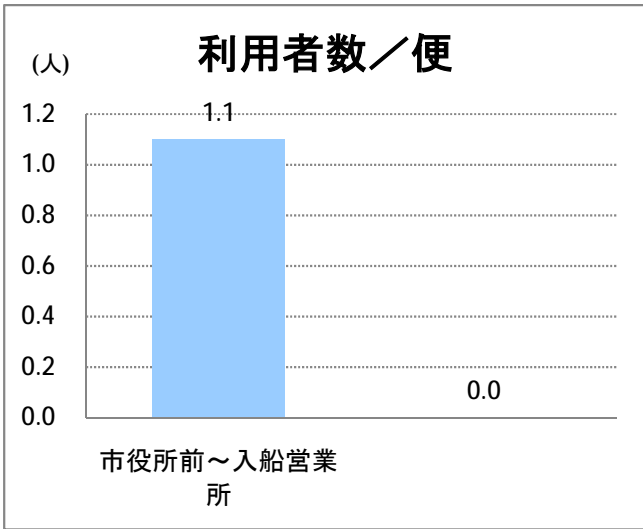

【C5】西堀通

2016年3月

停留所	利用者数(人)
市役所前	6,266
西堀通二番町	617
西堀通四番町	1,006
古町	6,732
西堀通八番町	606
西堀通十番町	761
東堀通十二番町	1,301
本町通十四番町	1,480
横七番町二丁目	1,282
寿小路	2,113
附船町一丁目	2,360
入船町六丁目	1,501
入船営業所	4,130

【C5】西堀通(臨港)

2016年3月

停留所	利用者数(人)
市役所前	150
西堀通二番町	9
西堀通四番町	28
古町	279
西堀通八番町	31
西堀通十番町	31
東堀通十二番町	110
本町通十四番町	75
横七番町二丁目	58
寿小路	96
浮洲町	23
窪田町西	31
窪田町東	23
ひばり荘前	61
入船営業所	39
入船みなとタワー前	8
臨港町	33
山ノ下	16
山ノ下郵便局前	14
末広橋	33
北葉町	68
秋葉一丁目	23
桃山町一丁目	20
桃山町二丁目	10
臨港病院前	159