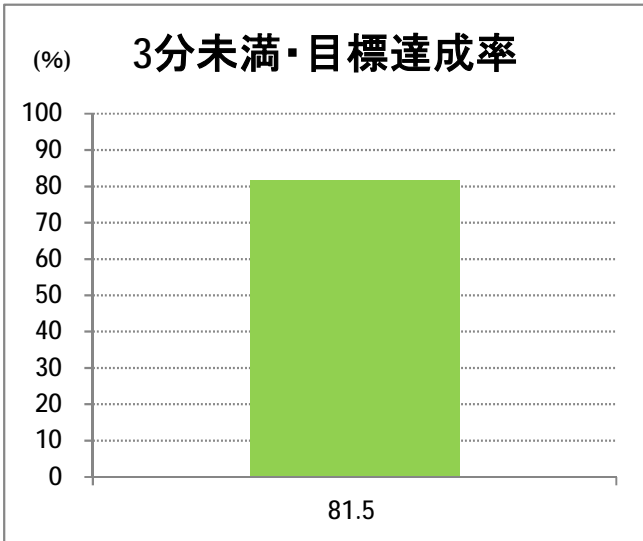

【C5】西堀通

2016年3月

停留所	利用者数(人)
市役所前	6,266
西堀通二番町	617
西堀通四番町	1,006
古町	6,732
西堀通八番町	606
西堀通十番町	761
東堀通十二番町	1,301
本町通十四番町	1,480
横七番町二丁目	1,282
寿小路	2,113
附船町一丁目	2,360
入船町六丁目	1,501
入船営業所	4,130

【C5】西堀通(臨港)

2016年3月

停留所	利用者数(人)
市役所前	150
西堀通二番町	9
西堀通四番町	28
古町	279
西堀通八番町	31
西堀通十番町	31
東堀通十二番町	110
本町通十四番町	75
横七番町二丁目	58
寿小路	96
浮洲町	23
窪田町西	31
窪田町東	23
ひばり荘前	61
入船営業所	39
入船みなとタワー前	8
臨港町	33
山ノ下	16
山ノ下郵便局前	14
末広橋	33
北葉町	68
秋葉一丁目	23
桃山町一丁目	20
桃山町二丁目	10
臨港病院前	159