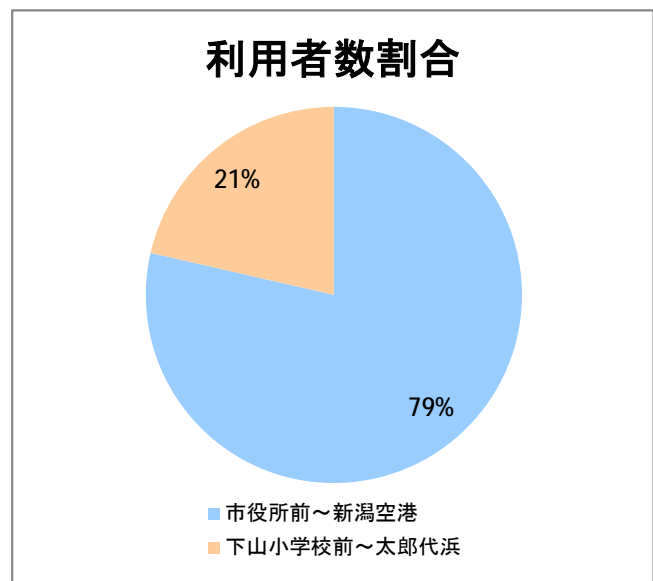

【E2】松浜

2015年10月

停留所	利用者数(人)
市役所前	6,641
東中通	590
古町	2,629
本町	2,973
新潟駅前	59,735
駅前通	1,140
弁天二丁目	480
万代一丁目	1,372
万代シティ	28,955
万代町	781
東地区総合庁舎前	970
沼垂四ツ角	1,057
万代高校前	795
新潟日報ビル ^{イアシップ}	13,181
宮浦中学前	1,986
万国橋	709
中央埠頭	6,018
北埠頭	916
紡績口	3,478
末広橋	5,582
北葉町	10,544
秋葉一丁目	6,774
山ノ下中学前	4,664
宝町	3,135
浜谷町	6,225
北浜谷町	132
船江町西	248
平和町東	8
山ノ下海浜公園前	356
泰叟寺前	229
船江町一丁目	209
平和台団地前	181
船江町二丁目	1,601
物見山	11,926
朝鮮学校前	8,973
中道山	2,603
河渡新町	6,548
空港入口	2,911
新潟空港	6,919
下山小学校前	2,505
浄化センター前	1,191
下山	1,088
松浜二丁目	3,462
松浜中学前	5,762
松浜小学校前	1,397
本町四丁目	481
本町二丁目	1,961
本町一丁目	2,150
松港橋	3,301
松浜	11,994