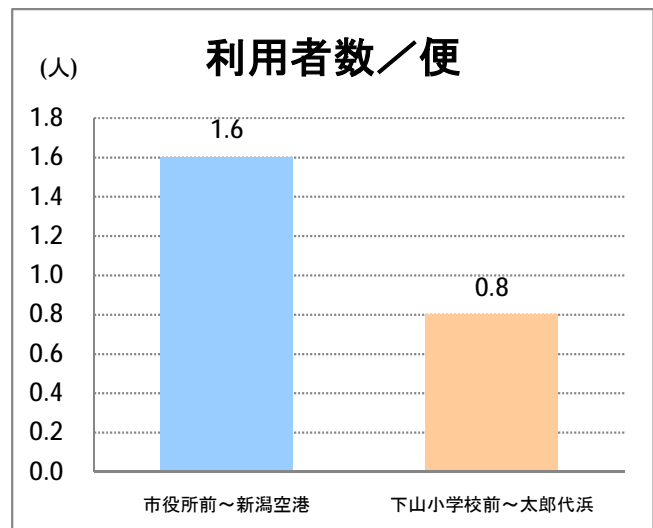

【E2】松浜

2015年10月

停留所	利用者数(人)
市役所前	6,641
東中通	590
古町	2,629
本町	2,973
新潟駅前	59,735
駅前通	1,140
弁天二丁目	480
万代一丁目	1,372
万代シティ	28,955
万代町	781
東地区総合庁舎前	970
沼垂四ツ角	1,057
万代高校前	795
新潟日報ビル ^{イアシップ}	13,181
宮浦中学前	1,986
万国橋	709
中央埠頭	6,018
北埠頭	916
紡績口	3,478
末広橋	5,582
北葉町	10,544
秋葉一丁目	6,774
山ノ下中学前	4,664
宝町	3,135
浜谷町	6,225
北浜谷町	132
船江町西	248
平和町東	8
山ノ下海浜公園前	356
泰叟寺前	229
船江町一丁目	209
平和台団地前	181
船江町二丁目	1,601
物見山	11,926
朝鮮学校前	8,973
中道山	2,603
河渡新町	6,548
空港入口	2,911
新潟空港	6,919
下山小学校前	2,505
浄化センター前	1,191
下山	1,088
松浜二丁目	3,462
松浜中学前	5,762
松浜小学校前	1,397
本町四丁目	481
本町二丁目	1,961
本町一丁目	2,150
松港橋	3,301
松浜	11,994