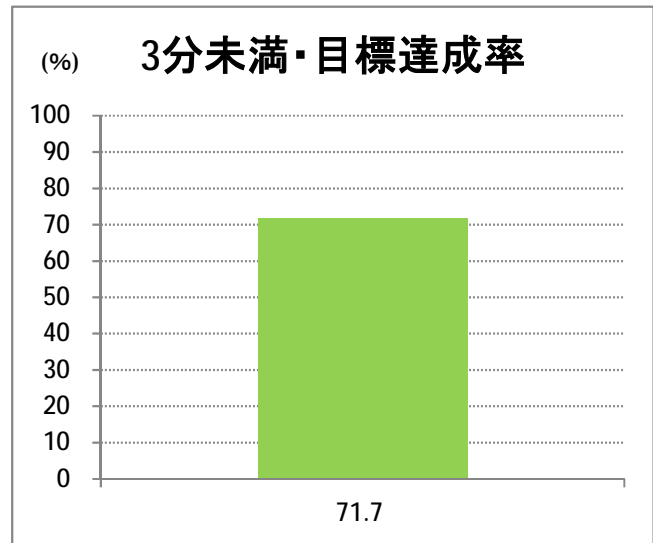

【E2】松浜

2015年10月

停留所	利用者数(人)
市役所前	6,641
東中通	590
古町	2,629
本町	2,973
新潟駅前	59,735
駅前通	1,140
弁天二丁目	480
万代一丁目	1,372
万代シティ	28,955
万代町	781
東地区総合庁舎前	970
沼垂四ツ角	1,057
万代高校前	795
新潟日報ビル ^{イアシップ}	13,181
宮浦中学前	1,986
万国橋	709
中央埠頭	6,018
北埠頭	916
紡績口	3,478
末広橋	5,582
北葉町	10,544
秋葉一丁目	6,774
山ノ下中学前	4,664
宝町	3,135
浜谷町	6,225
北浜谷町	132
船江町西	248
平和町東	8
山ノ下海浜公園前	356
泰叟寺前	229
船江町一丁目	209
平和台団地前	181
船江町二丁目	1,601
物見山	11,926
朝鮮学校前	8,973
中道山	2,603
河渡新町	6,548
空港入口	2,911
新潟空港	6,919
下山小学校前	2,505
浄化センター前	1,191
下山	1,088
松浜二丁目	3,462
松浜中学前	5,762
松浜小学校前	1,397
本町四丁目	481
本町二丁目	1,961
本町一丁目	2,150
松港橋	3,301
松浜	11,994