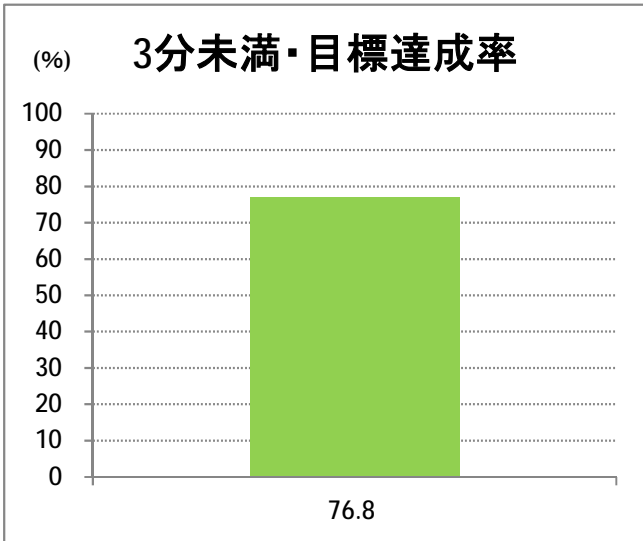

【C2】浜浦町

2015年10月

停留所	利用者数(人)
新潟駅前	64,021
駅前通	3,164
万代シテイ	17,537
礎町	6,319
本町	6,835
古町	28,236
西大畑	1,695
南浜通	1,313
神宮前	2,648
西大畑坂上	4,001
附属学校入口	3,495
旭町通二番町	1,514
岡本小路	2,095
附属学校前	4,551
護国神社前	1,204
水道町一丁目	5,496
新潟青陵大学前	3,577
なぎさ荘前	532
水族館前	3,761
松波町一丁目	3,757
松波町三丁目	1,993
金衛町一丁目	2,065
金衛町二丁目	3,671
浜浦町一丁目	5,319
浜浦町二丁目	3,946
文京町	2,399
信濃町	12,593
有明台	447
青山二丁目	484
青山本村	708
青山稲荷前	573
水道遊園前	370
東青山一丁目	112
小針二丁目	517
新潟医療センター前	819
小針四丁目	356
小新ポンプ場前	194
小新四丁目	808
済生会第二病院前	741
寺地西団地前	220
西部営業所	4,436