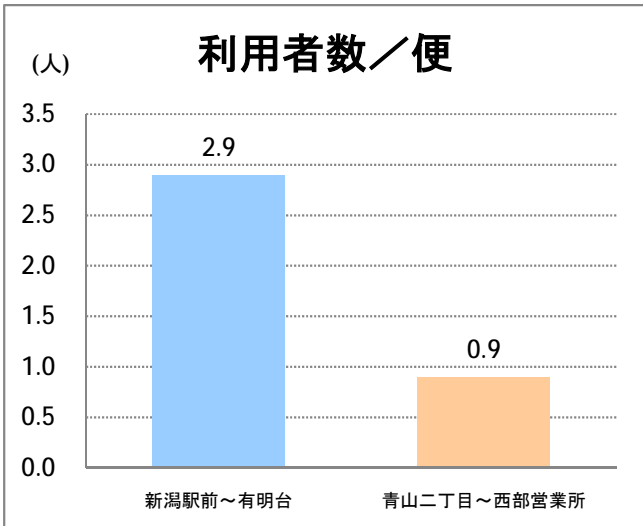

【C2】浜浦町

2015年10月

停留所	利用者数(人)
新潟駅前	64,021
駅前通	3,164
万代シテイ	17,537
礎町	6,319
本町	6,835
古町	28,236
西大畑	1,695
南浜通	1,313
神宮前	2,648
西大畑坂上	4,001
附属学校入口	3,495
旭町通二番町	1,514
岡本小路	2,095
附属学校前	4,551
護国神社前	1,204
水道町一丁目	5,496
新潟青陵大学前	3,577
なぎさ荘前	532
水族館前	3,761
松波町一丁目	3,757
松波町三丁目	1,993
金衛町一丁目	2,065
金衛町二丁目	3,671
浜浦町一丁目	5,319
浜浦町二丁目	3,946
文京町	2,399
信濃町	12,593
有明台	447
青山二丁目	484
青山本村	708
青山稲荷前	573
水道遊園前	370
東青山一丁目	112
小針二丁目	517
新潟医療センター前	819
小針四丁目	356
小新ポンプ場前	194
小新四丁目	808
済生会第二病院前	741
寺地西団地前	220
西部営業所	4,436