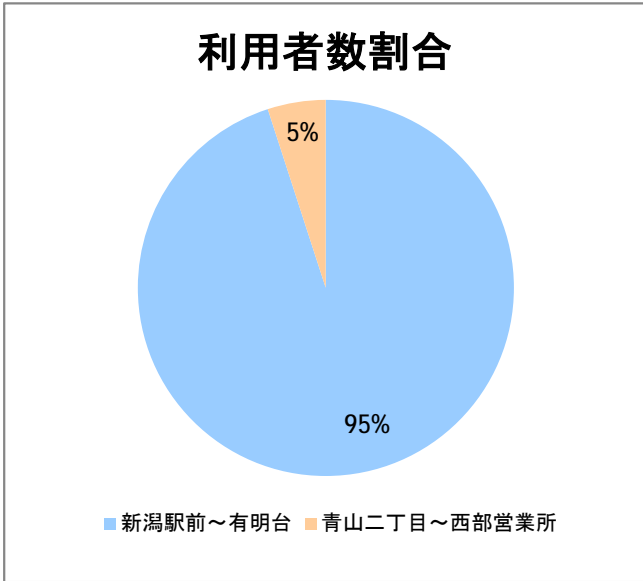

【C2】浜浦町

2015年10月

停留所	利用者数(人)
新潟駅前	64,021
駅前通	3,164
万代シテイ	17,537
礎町	6,319
本町	6,835
古町	28,236
西大畑	1,695
南浜通	1,313
神宮前	2,648
西大畑坂上	4,001
附属学校入口	3,495
旭町通二番町	1,514
岡本小路	2,095
附属学校前	4,551
護国神社前	1,204
水道町一丁目	5,496
新潟青陵大学前	3,577
なぎさ荘前	532
水族館前	3,761
松波町一丁目	3,757
松波町三丁目	1,993
金衛町一丁目	2,065
金衛町二丁目	3,671
浜浦町一丁目	5,319
浜浦町二丁目	3,946
文京町	2,399
信濃町	12,593
有明台	447
青山二丁目	484
青山本村	708
青山稲荷前	573
水道遊園前	370
東青山一丁目	112
小針二丁目	517
新潟医療センター前	819
小針四丁目	356
小新ポンプ場前	194
小新四丁目	808
済生会第二病院前	741
寺地西団地前	220
西部営業所	4,436