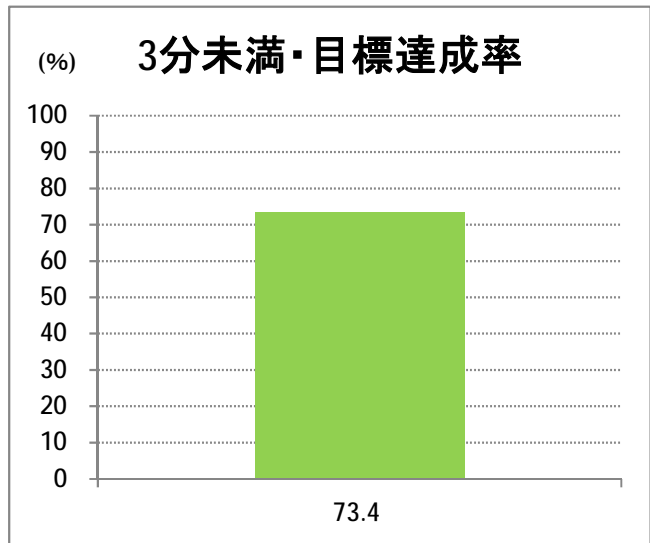

【23】有明

2015年3月

停留所	利用者数(人)
新潟駅前	47,694
駅前通	2,781
万代シティバスC前	14,992
礎町	1,592
本町	13,248
古町	21,359
東中通	4,094
市役所前	9,681
学校町一番町	2,662
学校町二番町	910
学校町三番町	2,915
新潟商業高校前	2,419
新潟高校前	3,129
関屋本村	2,526
昭和町	2,431
浜松町	2,828
信濃町	6,108
文京町	3,520
堀割橋西詰	4,130
浦山町	2,892
聖園幼稚園前	2,191
帝石前	1,876
聖園病院前	2,955
有明福祉タウン	2,371
有明西	3,304
国立西新潟中央病院前	3,297
真砂町	3,749
松海が丘	4,777
上新栄町地蔵前	6,377
上新栄町	2,174
五十嵐中学前	2,358
新潟科学技術学園前	3,459
清心学園前	4,116
西総合スポーツセンタ	791
五十嵐東一丁目	272
新大入口	803
坂井	487
新通橋	194
西坂井団地	62
新通南	406
信楽園病院	4,478
五十嵐一の町	530
五十嵐一の町西	1,356
グリーン団地前	6,856
五十嵐二の町東	432
五十嵐団地前	452
五十嵐二の町	431
往来橋	687
内野小学校前	144
内野駅前	479