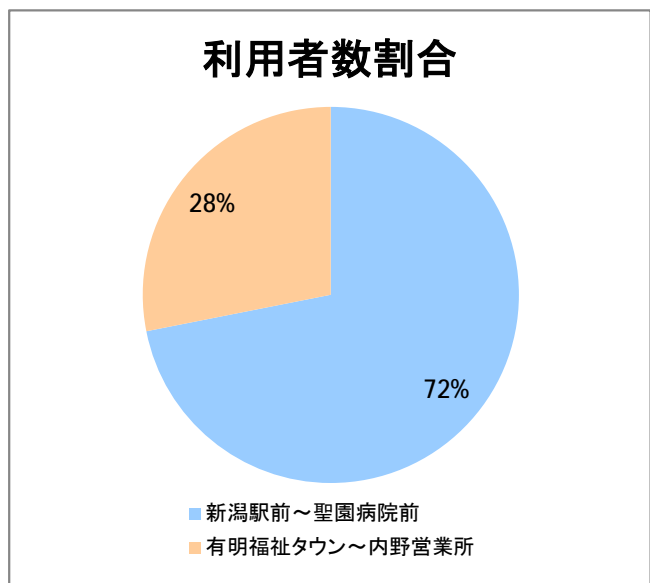

【23】有明

2015年3月

停留所	利用者数(人)
新潟駅前	47,694
駅前通	2,781
万代シティバスC前	14,992
礎町	1,592
本町	13,248
古町	21,359
東中通	4,094
市役所前	9,681
学校町一番町	2,662
学校町二番町	910
学校町三番町	2,915
新潟商業高校前	2,419
新潟高校前	3,129
関屋本村	2,526
昭和町	2,431
浜松町	2,828
信濃町	6,108
文京町	3,520
堀割橋西詰	4,130
浦山町	2,892
聖園幼稚園前	2,191
帝石前	1,876
聖園病院前	2,955
有明福祉タウン	2,371
有明西	3,304
国立西新潟中央病院前	3,297
真砂町	3,749
松海が丘	4,777
上新栄町地蔵前	6,377
上新栄町	2,174
五十嵐中学前	2,358
新潟科学技術学園前	3,459
清心学園前	4,116
西総合スポーツセンタ	791
五十嵐東一丁目	272
新大入口	803
坂井	487
新通橋	194
西坂井団地	62
新通南	406
信楽園病院	4,478
五十嵐一の町	530
五十嵐一の町西	1,356
グリーン団地前	6,856
五十嵐二の町東	432
五十嵐団地前	452
五十嵐二の町	431
往来橋	687
内野小学校前	144
内野駅前	479