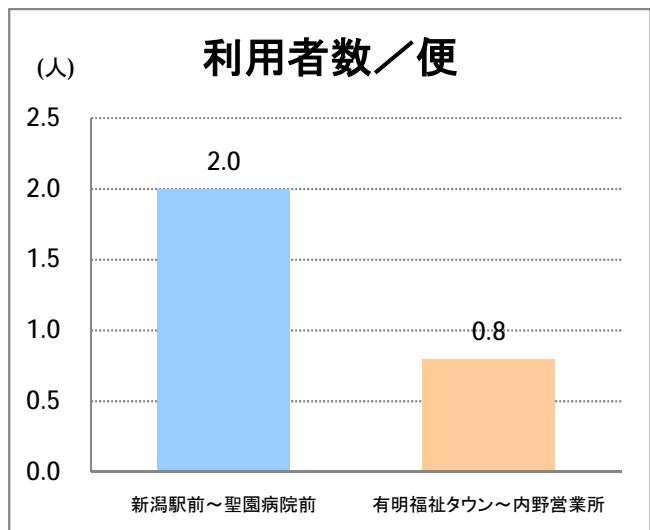

【23】有明

2015年3月

停留所	利用者数(人)
新潟駅前	47,694
駅前通	2,781
万代シティバスC前	14,992
礎町	1,592
本町	13,248
古町	21,359
東中通	4,094
市役所前	9,681
学校町一番町	2,662
学校町二番町	910
学校町三番町	2,915
新潟商業高校前	2,419
新潟高校前	3,129
関屋本村	2,526
昭和町	2,431
浜松町	2,828
信濃町	6,108
文京町	3,520
堀割橋西詰	4,130
浦山町	2,892
聖園幼稚園前	2,191
帝石前	1,876
聖園病院前	2,955
有明福祉タウン	2,371
有明西	3,304
国立西新潟中央病院前	3,297
真砂町	3,749
松海が丘	4,777
上新栄町地蔵前	6,377
上新栄町	2,174
五十嵐中学前	2,358
新潟科学技術学園前	3,459
清心学園前	4,116
西総合スポーツセンタ	791
五十嵐東一丁目	272
新大入口	803
坂井	487
新通橋	194
西坂井団地	62
新通南	406
信楽園病院	4,478
五十嵐一の町	530
五十嵐一の町西	1,356
グリーン団地前	6,856
五十嵐二の町東	432
五十嵐団地前	452
五十嵐二の町	431
往来橋	687
内野小学校前	144
内野駅前	479