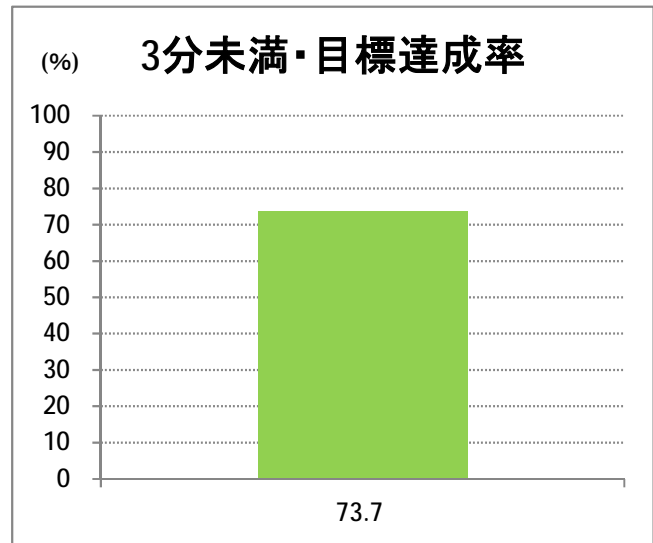

【10】太郎代浜

2015年3月

停留所	利用者数(人)
市役所前	7,337
東中通	689
古町	2,496
本町	3,155
万代シテイバスC前	6,582
万代町	2,748
東地区総合庁舎前	612
沼垂四ツ角	890
沼垂東五丁目	937
中央埠頭	191
北埠頭	196
紡績口	488
末広橋	836
北葉町	1,493
秋葉一丁目	1,145
山ノ下中学前	750
宝町	509
浜谷町	938
物見山	2,182
朝鮮学校前	1,662
中道山	384
河渡新町	1,075
空港入口	488
下山小学校前	417
浄化センター前	267
下山	235
松浜二丁目	712
松浜中学前	1,176
松浜小学校前	302
本町四丁目	120
本町二丁目	472
本町一丁目	463
松浜一丁目	0
松港橋	467
三菱ガス化学前	32
太夫浜入口	0
松浜病院前	1,251
太夫浜新町一丁目	602
陽光ニュータウン	822
太夫浜上	250
太夫浜	484
太陽の村前	242
太夫浜霊苑前	92
敬和学園入口	460
新富町入口	145
新潟医療福祉大学入口	594
新潟医療福祉大学前	3,647
島見上通	108
島見浜	117
埋蔵文化財センター	90