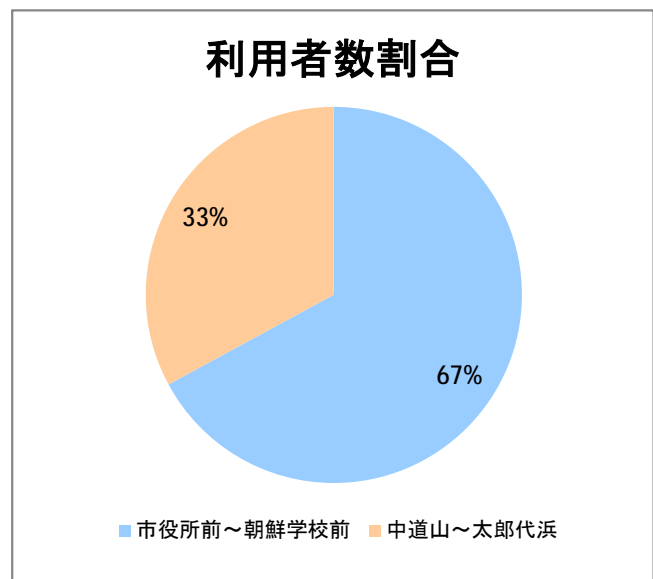

【10】太郎代浜

2015年3月

停留所	利用者数(人)
市役所前	7,337
東中通	689
古町	2,496
本町	3,155
万代シテイバスC前	6,582
万代町	2,748
東地区総合庁舎前	612
沼垂四ツ角	890
沼垂東五丁目	937
中央埠頭	191
北埠頭	196
紡績口	488
末広橋	836
北葉町	1,493
秋葉一丁目	1,145
山ノ下中学前	750
宝町	509
浜谷町	938
物見山	2,182
朝鮮学校前	1,662
中道山	384
河渡新町	1,075
空港入口	488
下山小学校前	417
浄化センター前	267
下山	235
松浜二丁目	712
松浜中学前	1,176
松浜小学校前	302
本町四丁目	120
本町二丁目	472
本町一丁目	463
松浜一丁目	0
松港橋	467
三菱ガス化学前	32
太夫浜入口	0
松浜病院前	1,251
太夫浜新町一丁目	602
陽光ニュータウン	822
太夫浜上	250
太夫浜	484
太陽の村前	242
太夫浜霊苑前	92
敬和学園入口	460
新富町入口	145
新潟医療福祉大学入口	594
新潟医療福祉大学前	3,647
島見上通	108
島見浜	117
埋蔵文化財センター	90