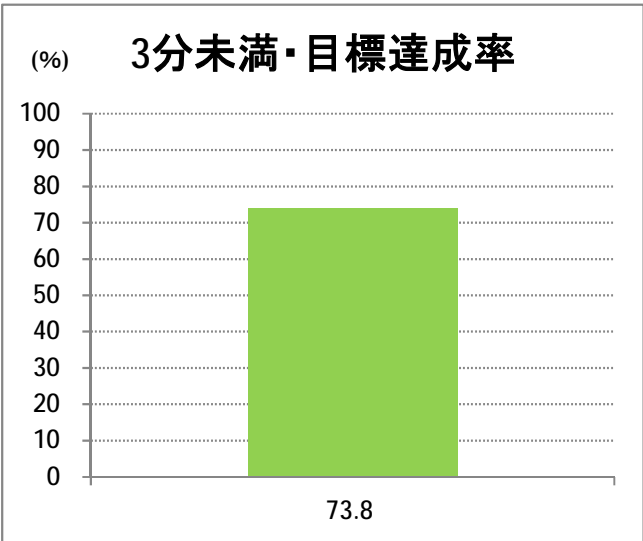

【10】松浜

2015年3月

停留所	利用者数(人)
市役所前	19,972
東中通	1,636
古町	6,868
本町	8,772
万代シティバスC前	15,087
万代町	6,602
東地区総合庁舎前	2,132
沼垂四ツ角	2,704
沼垂東五丁目	2,498
中央埠頭	570
北埠頭	370
紡績口	1,290
末広橋	2,487
北葉町	4,559
秋葉一丁目	3,299
山ノ下中学前	1,854
宝町	1,352
浜谷町	2,542
物見山	5,990
朝鮮学校前	4,577
中道山	1,206
河渡新町	3,129
空港入口	1,326
下山小学校前	1,404
浄化センター前	577
下山	720
松浜二丁目	2,045
松浜中学前	3,574
松浜小学校前	1,033
本町四丁目	387
本町二丁目	1,394
本町一丁目	1,508
松港橋	1,639
松浜	8,836
松栄町	51
競馬場北口	79
南浜病院前	206
加治川	399
島見町	156
南浜中学前	91
北部営業所	5,550
競馬場厩舎前	50
新潟競馬場前	612
オフト新潟前	822