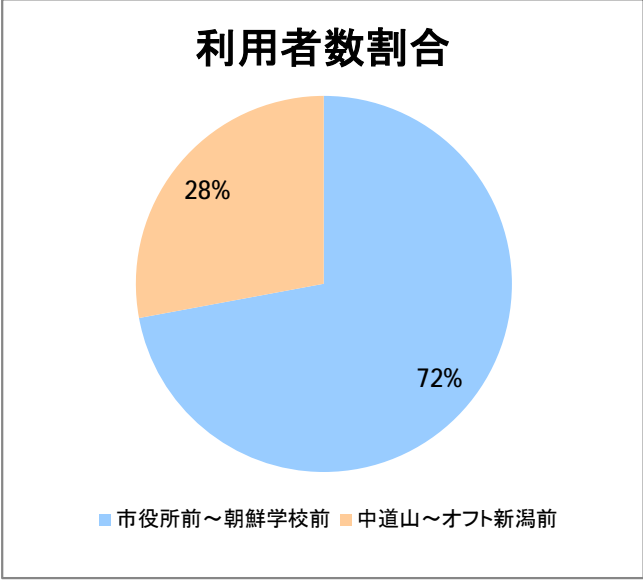

【10】松浜

2015年3月

停留所	利用者数(人)
市役所前	19,972
東中通	1,636
古町	6,868
本町	8,772
万代シティバスC前	15,087
万代町	6,602
東地区総合庁舎前	2,132
沼垂四ツ角	2,704
沼垂東五丁目	2,498
中央埠頭	570
北埠頭	370
紡績口	1,290
末広橋	2,487
北葉町	4,559
秋葉一丁目	3,299
山ノ下中学前	1,854
宝町	1,352
浜谷町	2,542
物見山	5,990
朝鮮学校前	4,577
中道山	1,206
河渡新町	3,129
空港入口	1,326
下山小学校前	1,404
浄化センター前	577
下山	720
松浜二丁目	2,045
松浜中学前	3,574
松浜小学校前	1,033
本町四丁目	387
本町二丁目	1,394
本町一丁目	1,508
松港橋	1,639
松浜	8,836
松栄町	51
競馬場北口	79
南浜病院前	206
加治川	399
島見町	156
南浜中学前	91
北部営業所	5,550
競馬場厩舎前	50
新潟競馬場前	612
オフト新潟前	822