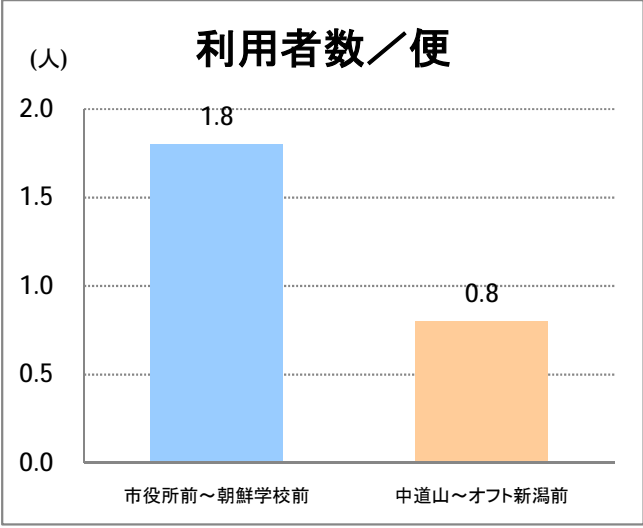

【10】松浜

2015年3月

停留所	利用者数(人)
市役所前	19,972
東中通	1,636
古町	6,868
本町	8,772
万代シティバスC前	15,087
万代町	6,602
東地区総合庁舎前	2,132
沼垂四ツ角	2,704
沼垂東五丁目	2,498
中央埠頭	570
北埠頭	370
紡績口	1,290
末広橋	2,487
北葉町	4,559
秋葉一丁目	3,299
山ノ下中学前	1,854
宝町	1,352
浜谷町	2,542
物見山	5,990
朝鮮学校前	4,577
中道山	1,206
河渡新町	3,129
空港入口	1,326
下山小学校前	1,404
浄化センター前	577
下山	720
松浜二丁目	2,045
松浜中学前	3,574
松浜小学校前	1,033
本町四丁目	387
本町二丁目	1,394
本町一丁目	1,508
松港橋	1,639
松浜	8,836
松栄町	51
競馬場北口	79
南浜病院前	206
加治川	399
島見町	156
南浜中学前	91
北部営業所	5,550
競馬場厩舎前	50
新潟競馬場前	612
オフト新潟前	822