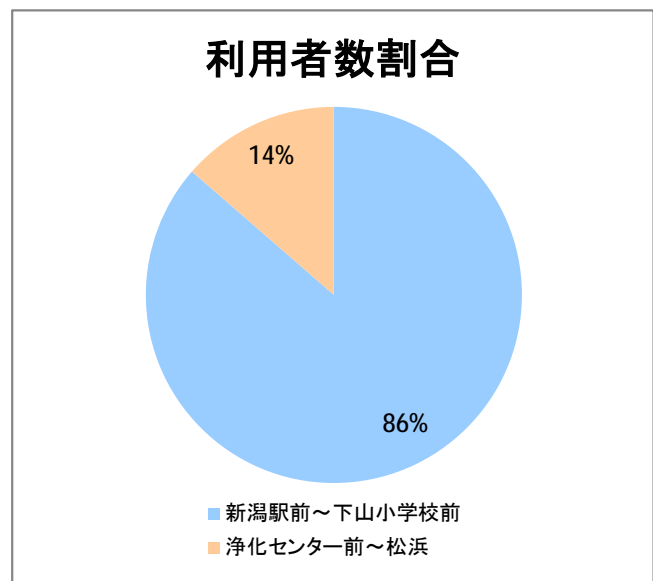

【10】太郎代浜

2015年3月

停留所	利用者数(人)
太郎代郵便局前	151
太郎代浜	1,903

【10】新潟駅～松浜・空港

2015年3月

停留所	利用者数(人)
新潟駅前	13,784
駅前通	81
弁天二丁目	65
万代一丁目	167
万代シティバスC南口	931
万代シティバスC	2,594
新潟日報メディアシップ	991
宮浦中学前	503
万国橋	131
中央埠頭	901
北埠頭	113
紡績口	611
末広橋	862
北葉町	1,520
秋葉一丁目	1,049
山ノ下中学前	615
宝町	412
浜谷町	1,028
物見山	1,890
朝鮮学校前	1,292
中道山	525
河渡新町	1,110
空港入口	467
新潟空港前	2,110
下山小学校前	218
浄化センター前	115
下山	112
松浜二丁目	302
松浜中学前	612
松浜小学校前	75
本町四丁目	36
本町二丁目	197
本町一丁目	187
松港橋	338
松浜	3,359