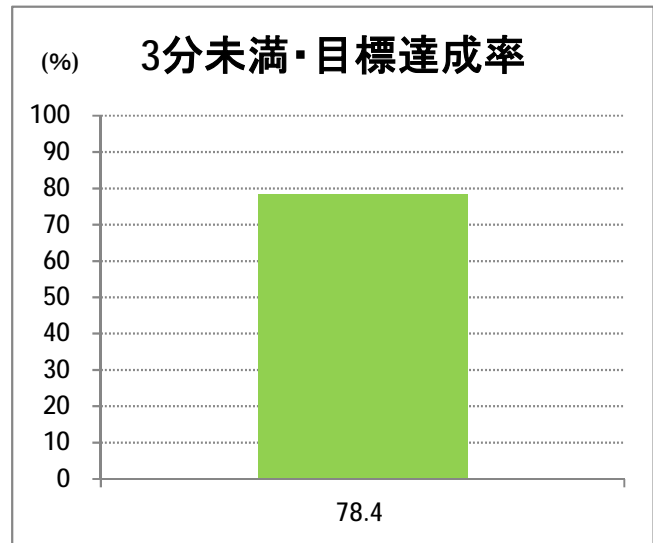

【10】船江町

2015年3月

停留所	利用者数(人)
市役所前	2,112
東中通	124
古町	791
本町	997
万代シティバスC前	1,611
万代町	611
東地区総合庁舎前	244
沼垂四ツ角	300
沼垂東五丁目	210
中央埠頭	44
北埠頭	40
紡績口	149
末広橋	307
北葉町	577
秋葉一丁目	386
山ノ下中学前	339
宝町	134
浜谷町	490
北浜谷町	134
船江町西	220
平和町東	8
山ノ下海浜公園前	472
泰叟寺前	312
船江町一丁目	212
平和台団地前	202
船江町二丁目	951