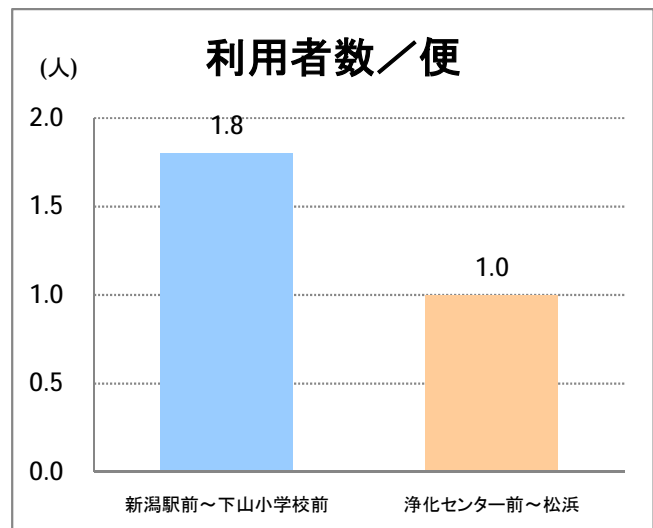

【10】太郎代浜

2015年3月

停留所	利用者数(人)
太郎代郵便局前	151
太郎代浜	1,903

【10】新潟駅～松浜・空港

2015年3月

停留所	利用者数(人)
新潟駅前	13,784
駅前通	81
弁天二丁目	65
万代一丁目	167
万代シティバスC南口	931
万代シティバスC	2,594
新潟日報メディアシップ	991
宮浦中学前	503
万国橋	131
中央埠頭	901
北埠頭	113
紡績口	611
末広橋	862
北葉町	1,520
秋葉一丁目	1,049
山ノ下中学前	615
宝町	412
浜谷町	1,028
物見山	1,890
朝鮮学校前	1,292
中道山	525
河渡新町	1,110
空港入口	467
新潟空港前	2,110
下山小学校前	218
浄化センター前	115
下山	112
松浜二丁目	302
松浜中学前	612
松浜小学校前	75
本町四丁目	36
本町二丁目	197
本町一丁目	187
松港橋	338
松浜	3,359

【10】船江町

2015年3月

停留所	利用者数(人)
市役所前	2,112
東中通	124
古町	791
本町	997
万代シティバスC前	1,611
万代町	611
東地区総合庁舎前	244
沼垂四ツ角	300
沼垂東五丁目	210
中央埠頭	44
北埠頭	40
紡績口	149
末広橋	307
北葉町	577
秋葉一丁目	386
山ノ下中学前	339
宝町	134
浜谷町	490
北浜谷町	134
船江町西	220
平和町東	8
山ノ下海浜公園前	472
泰叟寺前	312
船江町一丁目	212
平和台団地前	202
船江町二丁目	951