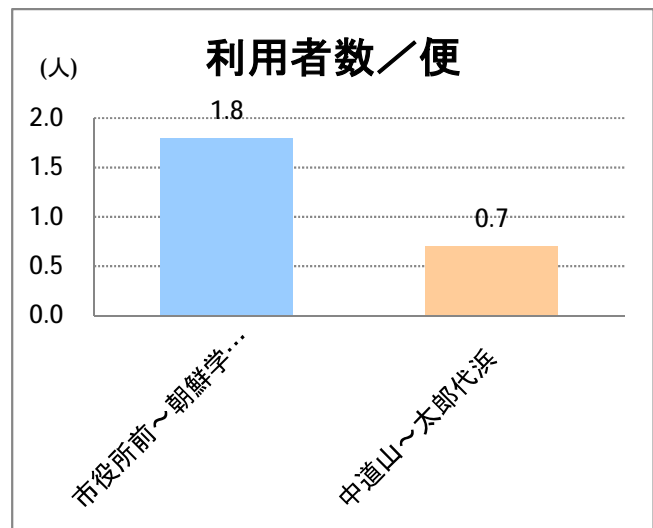

【10】太郎代浜

2015年3月

停留所	利用者数(人)
市役所前	7,337
東中通	689
古町	2,496
本町	3,155
万代シテイバスC前	6,582
万代町	2,748
東地区総合庁舎前	612
沼垂四ツ角	890
沼垂東五丁目	937
中央埠頭	191
北埠頭	196
紡績口	488
末広橋	836
北葉町	1,493
秋葉一丁目	1,145
山ノ下中学前	750
宝町	509
浜谷町	938
物見山	2,182
朝鮮学校前	1,662
中道山	384
河渡新町	1,075
空港入口	488
下山小学校前	417
浄化センター前	267
下山	235
松浜二丁目	712
松浜中学前	1,176
松浜小学校前	302
本町四丁目	120
本町二丁目	472
本町一丁目	463
松浜一丁目	0
松港橋	467
三菱ガス化学前	32
太夫浜入口	0
松浜病院前	1,251
太夫浜新町一丁目	602
陽光ニュータウン	822
太夫浜上	250
太夫浜	484
太陽の村前	242
太夫浜霊苑前	92
敬和学園入口	460
新富町入口	145
新潟医療福祉大学入口	594
新潟医療福祉大学前	3,647
島見上通	108
島見浜	117
埋蔵文化財センター	90