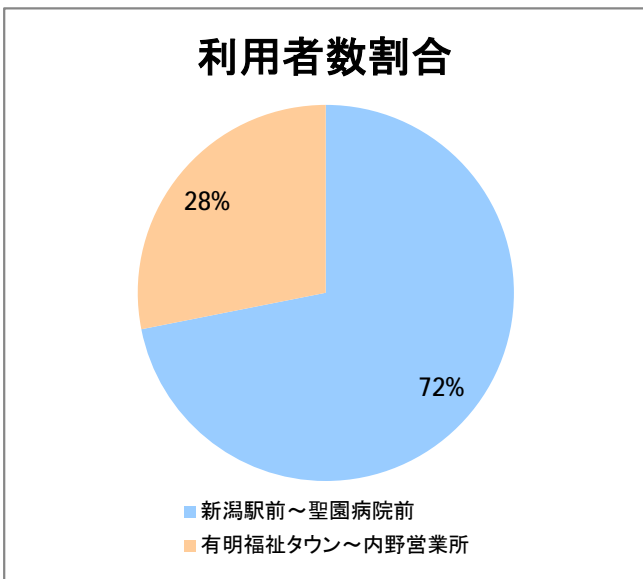

【23】有明

2015年2月

停留所	利用者数(人)
新潟駅前	39,646
駅前通	2,796
万代シティバスC前	12,785
礎町	1,254
本町	11,807
古町	18,054
東中通	3,512
市役所前	8,472
学校町一番町	2,316
学校町二番町	948
学校町三番町	2,814
新潟商業高校前	2,267
新潟高校前	3,149
関屋本村	2,051
昭和町	2,105
浜松町	2,483
信濃町	5,325
文京町	3,127
堀割橋西詰	3,622
浦山町	2,458
聖園幼稚園前	2,055
帝石前	1,613
聖園病院前	2,607
有明福祉タウン	2,151
有明西	2,917
国立西新潟中央病院前	3,379
真砂町	3,351
松海が丘	3,957
上新栄町地蔵前	5,558
上新栄町	1,818
五十嵐中学前	2,310
新潟科学技術学園前	3,117
清心学園前	3,545
西総合スポーツセンタ	623
五十嵐東一丁目	221
新大入口	791
坂井	440
新通橋	153
西坂井団地	52
新通南	255
信楽園病院	4,250
五十嵐一の町	428
五十嵐一の町西	1,114
グリーン団地前	4,730
五十嵐二の町東	390
五十嵐団地前	399
五十嵐二の町	429
往来橋	583
内野小学校前	97
内野駅前	492