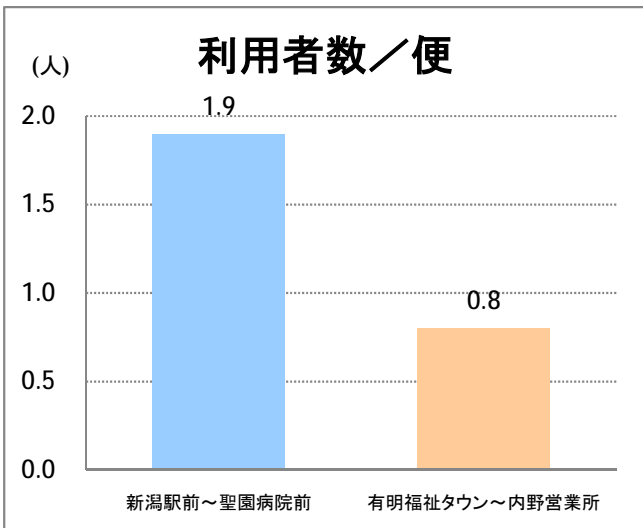

【23】有明

2015年2月

停留所	利用者数(人)
新潟駅前	39,646
駅前通	2,796
万代シティバスC前	12,785
礎町	1,254
本町	11,807
古町	18,054
東中通	3,512
市役所前	8,472
学校町一番町	2,316
学校町二番町	948
学校町三番町	2,814
新潟商業高校前	2,267
新潟高校前	3,149
関屋本村	2,051
昭和町	2,105
浜松町	2,483
信濃町	5,325
文京町	3,127
堀割橋西詰	3,622
浦山町	2,458
聖園幼稚園前	2,055
帝石前	1,613
聖園病院前	2,607
有明福祉タウン	2,151
有明西	2,917
国立西新潟中央病院前	3,379
真砂町	3,351
松海が丘	3,957
上新栄町地蔵前	5,558
上新栄町	1,818
五十嵐中学前	2,310
新潟科学技術学園前	3,117
清心学園前	3,545
西総合スポーツセンタ	623
五十嵐東一丁目	221
新大入口	791
坂井	440
新通橋	153
西坂井団地	52
新通南	255
信楽園病院	4,250
五十嵐一の町	428
五十嵐一の町西	1,114
グリーン団地前	4,730
五十嵐二の町東	390
五十嵐団地前	399
五十嵐二の町	429
往来橋	583
内野小学校前	97
内野駅前	492