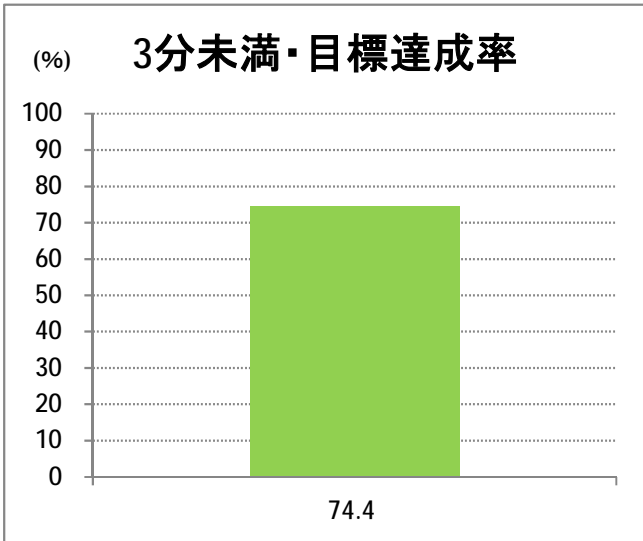

【23】有明

2015年2月

停留所	利用者数(人)
新潟駅前	39,646
駅前通	2,796
万代シティバスC前	12,785
礎町	1,254
本町	11,807
古町	18,054
東中通	3,512
市役所前	8,472
学校町一番町	2,316
学校町二番町	948
学校町三番町	2,814
新潟商業高校前	2,267
新潟高校前	3,149
関屋本村	2,051
昭和町	2,105
浜松町	2,483
信濃町	5,325
文京町	3,127
堀割橋西詰	3,622
浦山町	2,458
聖園幼稚園前	2,055
帝石前	1,613
聖園病院前	2,607
有明福祉タウン	2,151
有明西	2,917
国立西新潟中央病院前	3,379
真砂町	3,351
松海が丘	3,957
上新栄町地蔵前	5,558
上新栄町	1,818
五十嵐中学前	2,310
新潟科学技術学園前	3,117
清心学園前	3,545
西総合スポーツセンタ	623
五十嵐東一丁目	221
新大入口	791
坂井	440
新通橋	153
西坂井団地	52
新通南	255
信楽園病院	4,250
五十嵐一の町	428
五十嵐一の町西	1,114
グリーン団地前	4,730
五十嵐二の町東	390
五十嵐団地前	399
五十嵐二の町	429
往来橋	583
内野小学校前	97
内野駅前	492