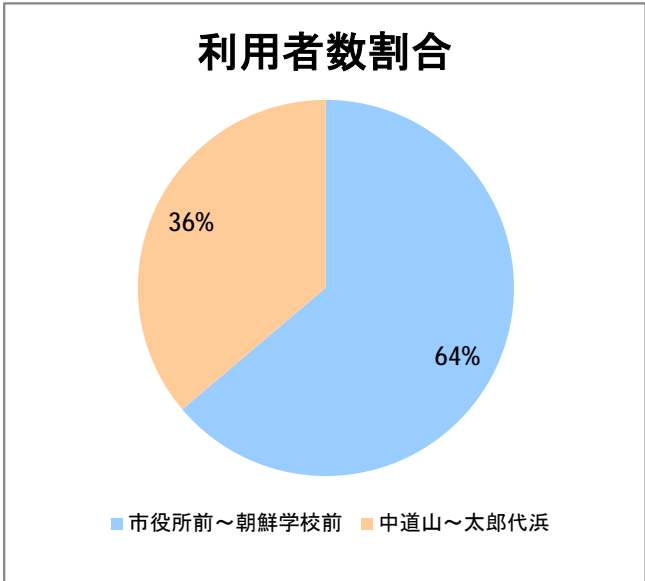

【10】 太郎代浜

2015年1月

停留所	利用者数(人)
市役所前	7,667
東中通	858
古町	2,494
本町	3,147
万代シティバスC前	6,605
万代町	3,041
東地区総合庁舎前	609
沼垂四ツ角	934
沼垂東五丁目	1,516
中央埠頭	236
北埠頭	273
紡績口	495
末広橋	768
北葉町	1,448
秋葉一丁目	1,121
山ノ下中学前	679
宝町	495
浜谷町	964
物見山	2,572
朝鮮学校前	1,665
中道山	401
河渡新町	1,196
空港入口	506
下山小学校前	432
浄化センター前	252
下山	207
松浜二丁目	791
松浜中学前	1,352
松浜小学校前	292
本町四丁目	91
本町二丁目	493
本町一丁目	509
松浜一丁目	0
松港橋	808
三菱ガス化学前	56
太夫浜入口	0
松浜病院前	1,500
太夫浜新町一丁目	711
陽光ニュータウン	885
太夫浜上	331
太夫浜	508
太陽の村前	236
太夫浜霊苑前	9
敬和学園入口	757
新富町入口	212
新潟医療福祉大学入口	824
新潟医療福祉大学前	5,837
島見上通	93
島見浜	93
埋蔵文化財センター	85