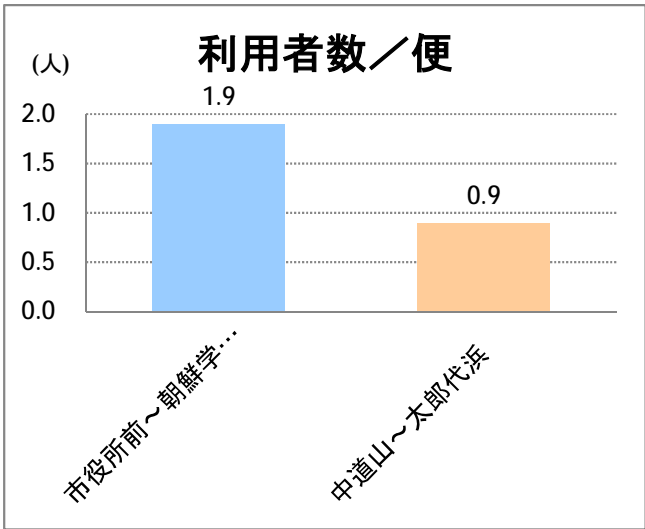

【10】 太郎代浜

2015年1月

停留所	利用者数(人)
市役所前	7,667
東中通	858
古町	2,494
本町	3,147
万代シティバスC前	6,605
万代町	3,041
東地区総合庁舎前	609
沼垂四ツ角	934
沼垂東五丁目	1,516
中央埠頭	236
北埠頭	273
紡績口	495
末広橋	768
北葉町	1,448
秋葉一丁目	1,121
山ノ下中学前	679
宝町	495
浜谷町	964
物見山	2,572
朝鮮学校前	1,665
中道山	401
河渡新町	1,196
空港入口	506
下山小学校前	432
浄化センター前	252
下山	207
松浜二丁目	791
松浜中学前	1,352
松浜小学校前	292
本町四丁目	91
本町二丁目	493
本町一丁目	509
松浜一丁目	0
松港橋	808
三菱ガス化学前	56
太夫浜入口	0
松浜病院前	1,500
太夫浜新町一丁目	711
陽光ニュータウン	885
太夫浜上	331
太夫浜	508
太陽の村前	236
太夫浜霊苑前	9
敬和学園入口	757
新富町入口	212
新潟医療福祉大学入口	824
新潟医療福祉大学前	5,837
島見上通	93
島見浜	93
埋蔵文化財センター	85