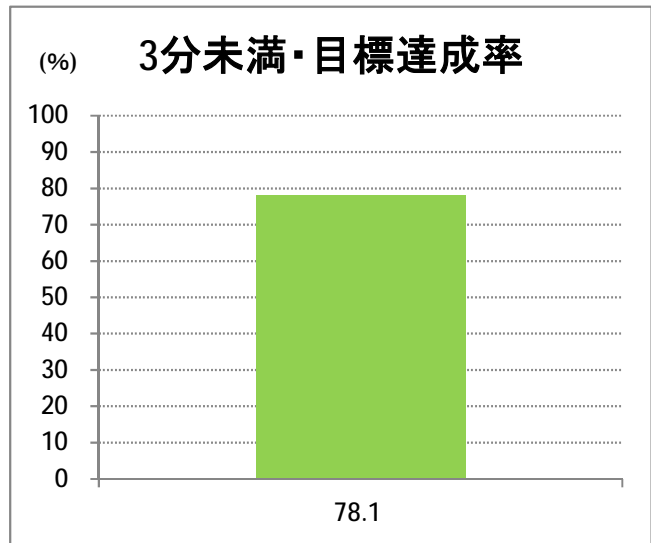

【10】太郎代浜

2015年1月

停留所	利用者数(人)
太郎代郵便局前	197
太郎代浜	1,619

【10】新潟駅～松浜・空港

2015年1月

停留所	利用者数(人)
新潟駅前	12,874
駅前通	144
弁天二丁目	63
万代一丁目	123
万代シティバスC南口	867
万代シティバスC	2,313
新潟日報メディアシップ	948
宮浦中学前	278
万国橋	118
中央埠頭	1,482
北埠頭	137
紡績口	538
末広橋	784
北葉町	1,299
秋葉一丁目	1,031
山ノ下中学前	566
宝町	276
浜谷町	957
物見山	1,757
朝鮮学校前	1,299
中道山	523
河渡新町	966
空港入口	501
新潟空港前	1,727
下山小学校前	261
浄化センター前	116
下山	93
松浜二丁目	250
松浜中学前	576
松浜小学校前	112
本町四丁目	37
本町二丁目	160
本町一丁目	191
松港橋	346
松浜	2,804

【10】船江町

2015年1月

停留所	利用者数(人)
市役所前	2,083
東中通	162
古町	816
本町	967
万代シティバスC前	1,491
万代町	593
東地区総合庁舎前	250
沼垂四ツ角	257
沼垂東五丁目	268
中央埠頭	81
北埠頭	44
紡績口	132
末広橋	308
北葉町	528
秋葉一丁目	322
山ノ下中学前	294
宝町	139
浜谷町	470
北浜谷町	144
船江町西	202
平和町東	2
山ノ下海浜公園前	457
泰叟寺前	336
船江町一丁目	248
平和台団地前	182
船江町二丁目	985