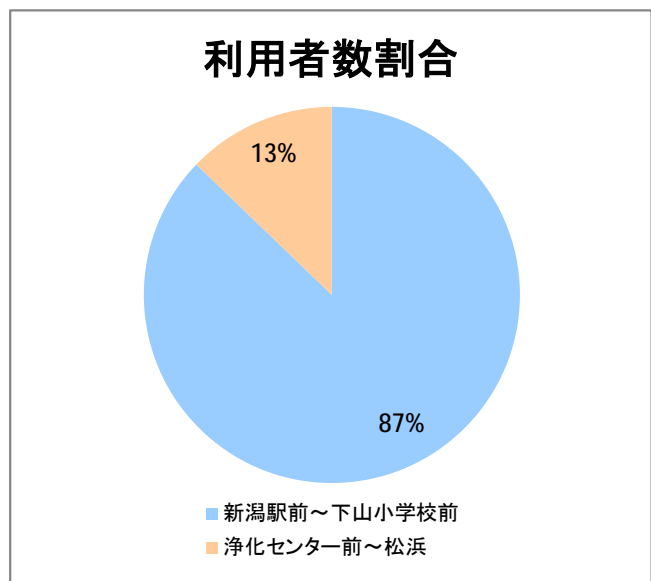

【10】太郎代浜

2015年1月

停留所	利用者数(人)
太郎代郵便局前	197
太郎代浜	1,619

【10】新潟駅～松浜・空港

2015年1月

停留所	利用者数(人)
新潟駅前	12,874
駅前通	144
弁天二丁目	63
万代一丁目	123
万代シティバスC南口	867
万代シティバスC	2,313
新潟日報メディアシップ	948
宮浦中学前	278
万国橋	118
中央埠頭	1,482
北埠頭	137
紡績口	538
末広橋	784
北葉町	1,299
秋葉一丁目	1,031
山ノ下中学前	566
宝町	276
浜谷町	957
物見山	1,757
朝鮮学校前	1,299
中道山	523
河渡新町	966
空港入口	501
新潟空港前	1,727
下山小学校前	261
浄化センター前	116
下山	93
松浜二丁目	250
松浜中学前	576
松浜小学校前	112
本町四丁目	37
本町二丁目	160
本町一丁目	191
松港橋	346
松浜	2,804

【10】船江町

2015年1月

停留所	利用者数(人)
市役所前	2,083
東中通	162
古町	816
本町	967
万代シティバスC前	1,491
万代町	593
東地区総合庁舎前	250
沼垂四ツ角	257
沼垂東五丁目	268
中央埠頭	81
北埠頭	44
紡績口	132
末広橋	308
北葉町	528
秋葉一丁目	322
山ノ下中学前	294
宝町	139
浜谷町	470
北浜谷町	144
船江町西	202
平和町東	2
山ノ下海浜公園前	457
泰叟寺前	336
船江町一丁目	248
平和台団地前	182
船江町二丁目	985