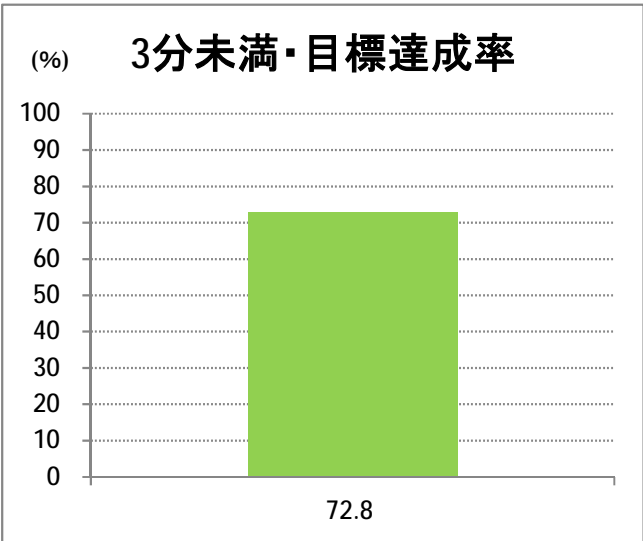

【10】松浜

2015年1月

停留所	利用者数(人)
市役所前	19,619
東中通	1,782
古町	6,739
本町	8,310
万代シティバスC前	15,227
万代町	6,719
東地区総合庁舎前	1,941
沼垂四ツ角	2,505
沼垂東五丁目	3,674
中央埠頭	647
北埠頭	366
紡績口	1,313
末広橋	2,329
北葉町	4,386
秋葉一丁目	3,301
山ノ下中学前	1,870
宝町	1,436
浜谷町	2,637
物見山	6,096
朝鮮学校前	4,403
中道山	1,183
河渡新町	3,196
空港入口	1,262
下山小学校前	1,339
浄化センター前	533
下山	645
松浜二丁目	2,094
松浜中学前	3,647
松浜小学校前	918
本町四丁目	336
本町二丁目	1,312
本町一丁目	1,355
松港橋	1,560
松浜	8,122
松栄町	33
競馬場北口	71
南浜病院前	241
加治川	557
島見町	268
南浜中学前	104
北部営業所	5,495
競馬場厩舎前	13
新潟競馬場前	601
オフト新潟前	1,061