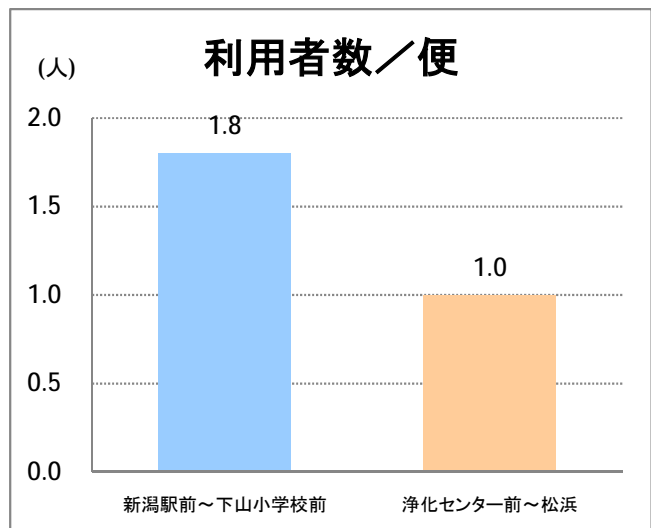

【10】太郎代浜

2015年1月

停留所	利用者数(人)
太郎代郵便局前	197
太郎代浜	1,619

【10】新潟駅～松浜・空港

2015年1月

停留所	利用者数(人)
新潟駅前	12,874
駅前通	144
弁天二丁目	63
万代一丁目	123
万代シティバスC南口	867
万代シティバスC	2,313
新潟日報メディアシップ	948
宮浦中学前	278
万国橋	118
中央埠頭	1,482
北埠頭	137
紡績口	538
末広橋	784
北葉町	1,299
秋葉一丁目	1,031
山ノ下中学前	566
宝町	276
浜谷町	957
物見山	1,757
朝鮮学校前	1,299
中道山	523
河渡新町	966
空港入口	501
新潟空港前	1,727
下山小学校前	261
浄化センター前	116
下山	93
松浜二丁目	250
松浜中学前	576
松浜小学校前	112
本町四丁目	37
本町二丁目	160
本町一丁目	191
松港橋	346
松浜	2,804

【10】船江町

2015年1月

停留所	利用者数(人)
市役所前	2,083
東中通	162
古町	816
本町	967
万代シティバスC前	1,491
万代町	593
東地区総合庁舎前	250
沼垂四ツ角	257
沼垂東五丁目	268
中央埠頭	81
北埠頭	44
紡績口	132
末広橋	308
北葉町	528
秋葉一丁目	322
山ノ下中学前	294
宝町	139
浜谷町	470
北浜谷町	144
船江町西	202
平和町東	2
山ノ下海浜公園前	457
泰叟寺前	336
船江町一丁目	248
平和台団地前	182
船江町二丁目	985