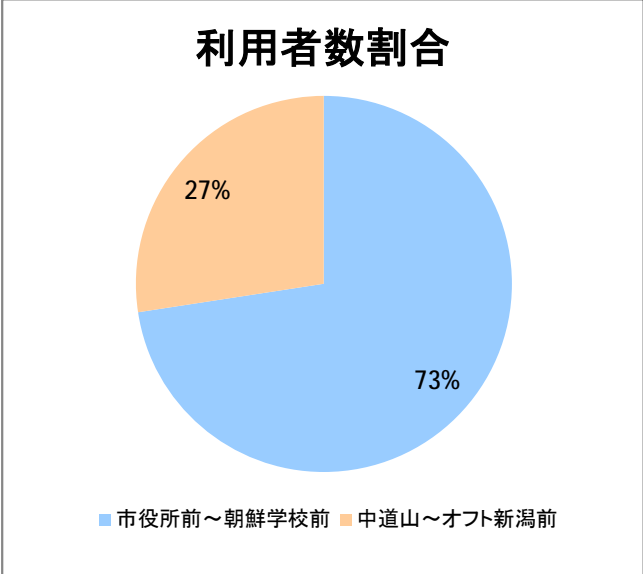

【10】松浜

2015年1月

停留所	利用者数(人)
市役所前	19,619
東中通	1,782
古町	6,739
本町	8,310
万代シティバスC前	15,227
万代町	6,719
東地区総合庁舎前	1,941
沼垂四ツ角	2,505
沼垂東五丁目	3,674
中央埠頭	647
北埠頭	366
紡績口	1,313
末広橋	2,329
北葉町	4,386
秋葉一丁目	3,301
山ノ下中学前	1,870
宝町	1,436
浜谷町	2,637
物見山	6,096
朝鮮学校前	4,403
中道山	1,183
河渡新町	3,196
空港入口	1,262
下山小学校前	1,339
浄化センター前	533
下山	645
松浜二丁目	2,094
松浜中学前	3,647
松浜小学校前	918
本町四丁目	336
本町二丁目	1,312
本町一丁目	1,355
松港橋	1,560
松浜	8,122
松栄町	33
競馬場北口	71
南浜病院前	241
加治川	557
島見町	268
南浜中学前	104
北部営業所	5,495
競馬場厩舎前	13
新潟競馬場前	601
オフト新潟前	1,061