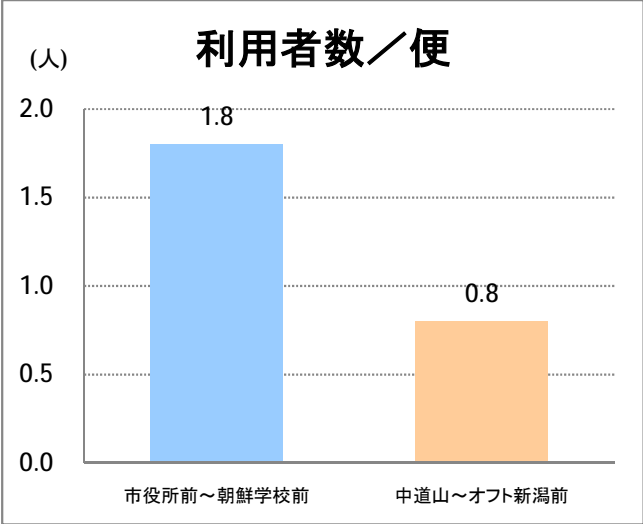

【10】松浜

2015年1月

停留所	利用者数(人)
市役所前	19,619
東中通	1,782
古町	6,739
本町	8,310
万代シティバスC前	15,227
万代町	6,719
東地区総合庁舎前	1,941
沼垂四ツ角	2,505
沼垂東五丁目	3,674
中央埠頭	647
北埠頭	366
紡績口	1,313
末広橋	2,329
北葉町	4,386
秋葉一丁目	3,301
山ノ下中学前	1,870
宝町	1,436
浜谷町	2,637
物見山	6,096
朝鮮学校前	4,403
中道山	1,183
河渡新町	3,196
空港入口	1,262
下山小学校前	1,339
浄化センター前	533
下山	645
松浜二丁目	2,094
松浜中学前	3,647
松浜小学校前	918
本町四丁目	336
本町二丁目	1,312
本町一丁目	1,355
松港橋	1,560
松浜	8,122
松栄町	33
競馬場北口	71
南浜病院前	241
加治川	557
島見町	268
南浜中学前	104
北部営業所	5,495
競馬場厩舎前	13
新潟競馬場前	601
オフト新潟前	1,061