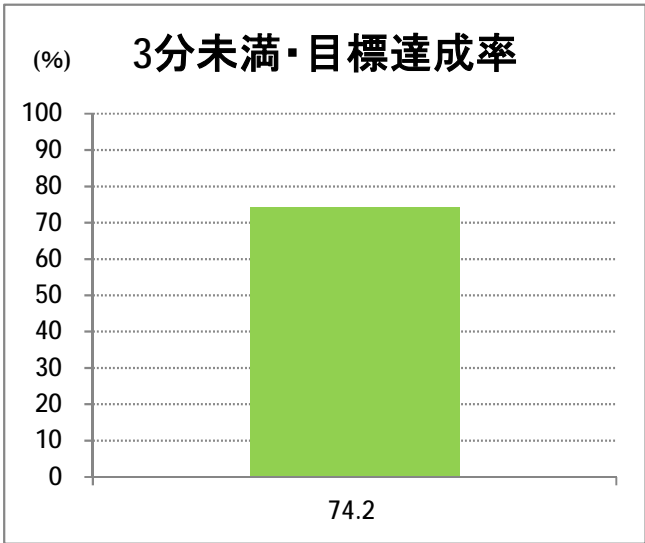

【10】 太郎代浜

2015年1月

停留所	利用者数(人)
市役所前	7,667
東中通	858
古町	2,494
本町	3,147
万代シティバスC前	6,605
万代町	3,041
東地区総合庁舎前	609
沼垂四ツ角	934
沼垂東五丁目	1,516
中央埠頭	236
北埠頭	273
紡績口	495
末広橋	768
北葉町	1,448
秋葉一丁目	1,121
山ノ下中学前	679
宝町	495
浜谷町	964
物見山	2,572
朝鮮学校前	1,665
中道山	401
河渡新町	1,196
空港入口	506
下山小学校前	432
浄化センター前	252
下山	207
松浜二丁目	791
松浜中学前	1,352
松浜小学校前	292
本町四丁目	91
本町二丁目	493
本町一丁目	509
松浜一丁目	0
松港橋	808
三菱ガス化学前	56
太夫浜入口	0
松浜病院前	1,500
太夫浜新町一丁目	711
陽光ニュータウン	885
太夫浜上	331
太夫浜	508
太陽の村前	236
太夫浜霊苑前	9
敬和学園入口	757
新富町入口	212
新潟医療福祉大学入口	824
新潟医療福祉大学前	5,837
島見上通	93
島見浜	93
埋蔵文化財センター	85